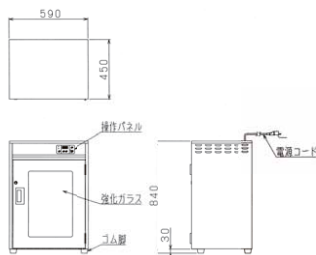

おもちゃ保管庫

MCFO-064T-P

ピンクカラー仕様

税抜標準価格
348,000 円

NEW