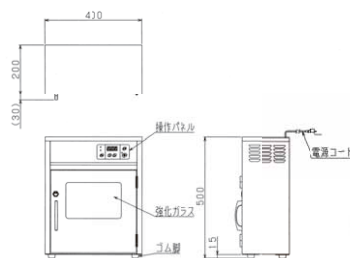

NEW

MCFB-042T

ステンレス仕様

税抜標準価格
178,000 円

NEW

■歯ブラシ保管庫 仕様表

型式	外形寸法(mm)			歯ブラシ 収納本数	殺菌灯	定格電源 (50/60Hz)	定格 消費電力	電源コード 2m	重量 (kg)	
	間口	奥行	高さ							
★MCFB-042T-P	ピンクカラー仕様	400	200	500	36本	6W×2本	1φ100V	170W	プラグ付(接地アダプター)㉔	18
MCFB-042T	ステンレス仕様	400	200	500	36本	6W×2本	1φ100V	170W	プラグ付(接地アダプター)㉔	17