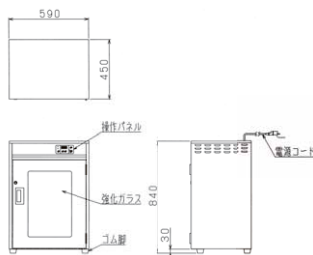

NEW

■おもちゃ保管庫仕様表

型式	外形寸法(mm)			庫内有効寸法(mm)			殺菌灯	定格電源 (50/60Hz)	定格 消費電力	電源コード 2m	重量 (kg)	
	間口	奥行	高さ	間口	奥行	高さ						
★MCFO-064T-P	ピンクカラー仕様	590	450	840	520	330	630	15W×2本	1φ100V	380W	プラグ付(接地アダプター)Ⓢ	46
MCFO-064T	ステンレス仕様	590	450	840	520	330	630	15W×2本	1φ100V	380W	プラグ付(接地アダプター)Ⓢ	42