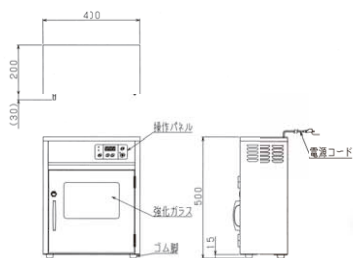

NEW

MCFB-042T

ステンレス仕様

税抜標準価格
178,000 円

NEW

■歯ブラシ保管庫 仕様表

型式	外形寸法(mm)			歯ブラシ 収納本数	殺菌灯	定格電源 (50/60Hz)	定格 消費電力	電源コード 2m	重量 (kg)	
	間口	奥行	高さ							
★MCFB-042T-P	ピンクカラー仕様	400	200	500	36本	6W×2本	1φ100V	170W	プラグ付(接地アダプター)㉔	18
MCFB-042T	ステンレス仕様	400	200	500	36本	6W×2本	1φ100V	170W	プラグ付(接地アダプター)㉔	17