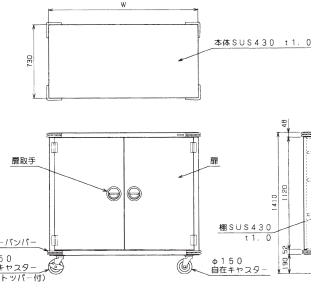

コンテナ
配膳台
ワゴン

学校給食用コンテナ

- 学校給食に必要な食器カゴ、食缶、フライケース等を効率的に収納できます。
- 両面扉で180°全面解放式。●衛生、保温に優れた高い気密性。
- オールステンレス(SUS430)製で耐久性、強度はそのままに軽量化を実現。
- バンパーがコンテナ、積み荷を衝撃から守ります。

パイプ棚仕様

全周バンパー仕様

[平棚]

■平棚仕様

型 式	学級数	外形寸法(mm)			重量(kg)	税抜標準価格
		間口	奥行	高さ		
MWGC-8	8	1,500	730	1,410	120	567,000円
MWGC-6	6	1,250	730	1,410	100	506,000円
MWGC-4	4	900	730	1,410	70	421,000円

■平棚・全周バンパー仕様

型 式	学級数	外形寸法(mm)			重量(kg)	税抜標準価格
		間口	奥行	高さ		
MWGC-F8	8	1,500	730	1,410	120	615,000円
MWGC-F6	6	1,250	730	1,410	100	554,000円
MWGC-F4	4	900	730	1,410	70	458,000円

[パイプ棚]

■パイプ棚仕様

型 式	学級数	外形寸法(mm)			重量(kg)	税抜標準価格
		間口	奥行	高さ		
MWGC-P8	8	1,500	730	1,410	120	567,000円
MWGC-P6	6	1,250	730	1,410	100	506,000円
MWGC-P4	4	900	730	1,410	70	421,000円

外形寸法:W990(2,295)XD450XH800重量:30kg

()寸法は配膳時寸法

■MWGH-104H(中学校用)

税抜標準価格:140,000円

外形寸法:W990(2,295)XD450XH850重量:31kg

()寸法は配膳時寸法

※配膳時

- キャスター:■親台 φ100mmゴム自在キャスター4ヶ
- 子台 φ75mmゴム自在キャスター4ヶ