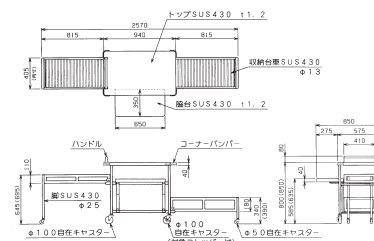

外形寸法:W990(2,295)XD450XH800重量:30kg

()寸法は配膳時寸法

■MWGH-104H(中学校用)

税抜標準価格:140,000円

外形寸法:W990(2,295)XD450XH850重量:31kg

()寸法は配膳時寸法

※配膳時

- キャスター:■親台 φ100mmゴム自在キャスター4ヶ
- 子台 φ75mmゴム自在キャスター4ヶ

※収納時

[デラックス仕様]

■MWGH-106SX(小学校用)

税抜標準価格:213,000円

外形寸法:W940(2,570)XD575(850)XH800重量:46kg

()寸法は配膳時寸法

■MWGH-106HX(中学校用)

税抜標準価格:215,000円

外形寸法:W940(2,570)XD575(850)XH850重量:47kg

()寸法は配膳時寸法

※配膳時

- キャスター:■親台 φ100mmゴム自在キャスター4ヶ
- 引出し φ50mmゴム自在キャスター2ヶX2

※収納時

■厨房用ワゴン(一般仕様)

- 使い勝手が良く、耐久性に優れた堅牢な構造。
- キャスター付で重い荷物もラクに運搬でき、方向転換も容易です。
- 両脇の補助パイプが簡単に取りはずせ、どちらの側からも荷物の積み下ろしが楽にできます。(リフト用・廊下用運搬車) ●コーナーバンパーが本体、積み荷を衝撃から守ります。

[リフト用運搬車] ■MWUD-096

外形寸法:W960XD660XH825 重量:38kg
税抜標準価格:102,000円

[廊下用運搬車] ■MWUP-096

外形寸法:W960XD660XH825 重量:38kg
税抜標準価格:94,000円

[L型運搬車] ■MWL-096

外形寸法:W900XD600XH825 重量:20kg
税抜標準価格:71,000円

[ざる受カート] ■MWZ-066

外形寸法:φ600XH600 重量:6kg
税抜標準価格:35,000円