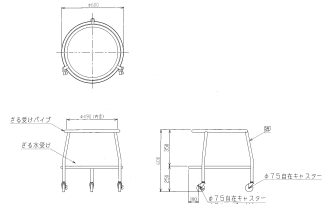

外形寸法:W940(2,570)XD575(850)XH850重量:47kg

()寸法は配膳時寸法

※配膳時

- キャスター:■親台 φ100mmゴム自在キャスター4ヶ
- 引出し φ50mmゴム自在キャスター2ヶX2

※収納時

■厨房用ワゴン(一般仕様)

- 使い勝手が良く、耐久性に優れた堅牢な構造。
- キャスター付で重い荷物もラクに運搬でき、方向転換も容易です。
- 両脇の補助パイプが簡単に取りはずせ、どちらの側からも荷物の積み下ろしが楽にできます。(リフト用・廊下用運搬車) ●コーナーバンパーが本体、積み荷を衝撃から守ります。

[リフト用運搬車] ■MWUD-096

外形寸法:W960XD660XH825 重量:38kg
税抜標準価格:102,000円

[廊下用運搬車] ■MWUP-096

外形寸法:W960XD660XH825 重量:38kg
税抜標準価格:94,000円

[L型運搬車] ■MWL-096

外形寸法:W900XD600XH825 重量:20kg
税抜標準価格:71,000円

[ざる受カート] ■MWZ-066

外形寸法:φ600XH600 重量:6kg
税抜標準価格:35,000円

[ドライ運搬車] ■MWDU-097

外形寸法:W900XD750XH825 重量:57kg
税抜標準価格:195,000円

[ドライL型運搬車] ■MWDL-097

外形寸法:W900XD750XH825 重量:34kg
税抜標準価格:135,000円

[ドライSノコ付L型運搬車] ■MWDL-097S

外形寸法:W900XD750XH825 重量:40kg
税抜標準価格:194,000円

[ドライざる受カート] ■MWDZ-066

[ボックス仕様]

■MWHB-084

外形寸法:
W780(1,000)XD450XH1,000
重量:45kg
税抜標準価格:188,000円

()寸法はハンドル含む

■MWHB-086

外形寸法:
W780(1,000)XD600XH1,500
重量:73kg
税抜標準価格:242,000円

()寸法はハンドル含む

[パイプ仕様]