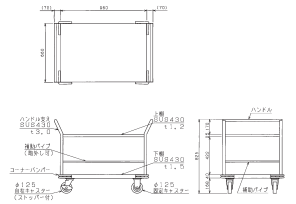

外形寸法:W990(2,295)XD450XH800重量:30kg

()寸法は配膳時寸法

■MWGH-104H(中学校用)

税抜標準価格:140,000円

外形寸法:W990(2,295)XD450XH850重量:31kg

()寸法は配膳時寸法

※配膳時

- キャスター:■親台 φ100mmゴム自在キャスター4ヶ
- 子台 φ75mmゴム自在キャスター4ヶ

※収納時

[デラックス仕様]

■MWGH-106SX(小学校用)

税抜標準価格:213,000円

外形寸法:W940(2,570)XD575(850)XH800重量:46kg

()寸法は配膳時寸法

■MWGH-106HX(中学校用)

税抜標準価格:215,000円

外形寸法:W940(2,570)XD575(850)XH850重量:47kg

()寸法は配膳時寸法

※配膳時

- キャスター:■親台 φ100mmゴム自在キャスター4ヶ
- 引出し φ50mmゴム自在キャスター2ヶX2

※収納時

■厨房用ワゴン(一般仕様)

- 使い勝手が良く、耐久性に優れた堅牢な構造。
- キャスター付で重い荷物もラクに運搬でき、方向転換も容易です。
- 両脇の補助パイプが簡単に取りはずせ、どちらの側からも荷物の積み下ろしが楽にできます。(リフト用・廊下用運搬車) ●コーナーバンパーが本体、積み荷を衝撃から守ります。

[リフト用運搬車] ■MWUD-096

外形寸法:W960XD660XH825 重量:38kg
税抜標準価格:102,000円

[廊下用運搬車] ■MWUP-096

外形寸法:W960XD660XH825 重量:38kg
税抜標準価格:94,000円

[L型運搬車] ■MWL-096

外形寸法:W900XD600XH825 重量:20kg
税抜標準価格:71,000円

[ざる受カート] ■MWZ-066

外形寸法:φ600XH600 重量:6kg
税抜標準価格:35,000円