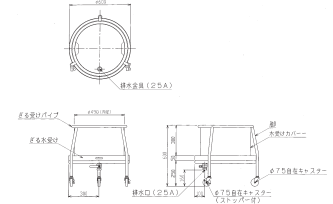

[ドライ運搬車] ■MWDU-097

外形寸法:W900XD750XH825 重量:57kg
税抜標準価格:195,000円

[ドライL型運搬車] ■MWDL-097

外形寸法:W900XD750XH825 重量:34kg
税抜標準価格:135,000円

[ドライSノコ付L型運搬車] ■MWDL-097S

外形寸法:W900XD750XH825 重量:40kg
税抜標準価格:194,000円

[ドライざる受カート] ■MWDZ-066

外形寸法:φ600XH600 重量:10kg
税抜標準価格:98,000円

●キャスター:■運搬車 φ125mmウレタンキャスター(自在2ヶ 固定2ヶ) ■ドライざる受カート φ75mmウレタン自在キャスター3ヶ

[スタッキングカート]

●キャスター:φ100mmウレタン自在キャスター4ヶ

- 収納時は天板を傾けることでコンパクトに重ねられます。

■MWST-076

外形寸法:W680XD620XH800 重量:9kg
税抜標準価格:134,000円

■MWST-086

外形寸法:W780XD620XH800 重量:10kg
税抜標準価格:143,000円

■MWST-097

外形寸法:W880XD700XH800 重量:12kg
税抜標準価格:145,000円

配膳用ワゴン

- レストランやカフェテリア、社員食堂などの大量の配膳、下膳に、キャスター付で楽に運搬できます。
- オールステンレス(SUS430)製で耐久性に優れた堅牢な構造。
- コーナーバンパーが本体、積み荷を衝撃から守ります。

[ボックス仕様]

■MWHB-084

外形寸法:
W780(1,000)XD450XH1,000
重量:45kg
税抜標準価格:188,000円

()寸法はハンドル含む

■MWHB-086

外形寸法:
W780(1,000)XD600XH1,500
重量:73kg
税抜標準価格:242,000円

()寸法はハンドル含む

[パイプ仕様]