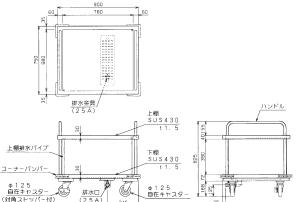

外形寸法:W940(2,570)XD575(850)XH850重量:47kg

()寸法は配膳時寸法

※配膳時

- キャスター:■親台 φ100mmゴム自在キャスター4ヶ
- 引出し φ50mmゴム自在キャスター2ヶX2

※収納時

■厨房用ワゴン(一般仕様)

- 使い勝手が良く、耐久性に優れた堅牢な構造。
- キャスター付で重い荷物もラクに運搬でき、方向転換も容易です。
- 両脇の補助パイプが簡単に取りはずせ、どちらの側からも荷物の積み下ろしが楽にできます。(リフト用・廊下用運搬車) ●コーナーバンパーが本体、積み荷を衝撃から守ります。

[リフト用運搬車] ■MWUD-096

外形寸法:W960XD660XH825 重量:38kg
税抜標準価格:102,000円

[廊下用運搬車] ■MWUP-096

外形寸法:W960XD660XH825 重量:38kg
税抜標準価格:94,000円

[L型運搬車] ■MWL-096

外形寸法:W900XD600XH825 重量:20kg
税抜標準価格:71,000円

[ざる受カート] ■MWZ-066

外形寸法:φ600XH600 重量:6kg
税抜標準価格:35,000円

[ドライ運搬車] ■MWDU-097

外形寸法:W900XD750XH825 重量:57kg
税抜標準価格:195,000円

[ドライL型運搬車] ■MWDL-097

外形寸法:W900XD750XH825 重量:34kg
税抜標準価格:135,000円

[ドライSノコ付L型運搬車] ■MWDL-097S

外形寸法:W900XD750XH825 重量:40kg
税抜標準価格:194,000円

[ドライざる受カート] ■MWDZ-066