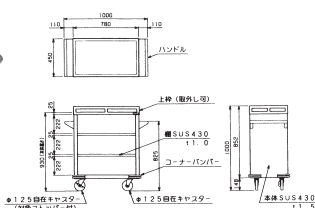

外形寸法:φ600XH600 重量:10kg
税抜標準価格:98,000円

●キャスター:■運搬車 φ125mmウレタンキャスター(自在2ヶ 固定2ヶ) ■ドライざる受カート φ75mmウレタン自在キャスター3ヶ

[スタッキングカート]

●キャスター:φ100mmウレタン自在キャスター4ヶ

- 収納時は天板を傾けることでコンパクトに重ねられます。

■MWST-076

外形寸法:W680XD620XH800 重量:9kg
税抜標準価格:134,000円

■MWST-086

外形寸法:W780XD620XH800 重量:10kg
税抜標準価格:143,000円

■MWST-097

外形寸法:W880XD700XH800 重量:12kg
税抜標準価格:145,000円

配膳用ワゴン

- レストランやカフェテリア、社員食堂などの大量の配膳、下膳に、キャスター付で楽に運搬できます。
- オールステンレス(SUS430)製で耐久性に優れた堅牢な構造。
- コーナーバンパーが本体、積み荷を衝撃から守ります。

[ボックス仕様]

■MWHB-084

外形寸法:
W780(1,000)XD450XH1,000
重量:45kg
税抜標準価格:188,000円

()寸法はハンドル含む

■MWHB-086

外形寸法:
W780(1,000)XD600XH1,500
重量:73kg
税抜標準価格:242,000円

()寸法はハンドル含む

[パイプ仕様]

■MWHP-084

外形寸法:
W800(890)XD420XH900
重量:20kg
税抜標準価格:162,000円

()寸法はハンドル含む

●キャスター:φ125mmゴム自在キャスター4ヶ

- このカタログに掲載の全製品の納期は受注後約2週間です(3台以上ご注文の場合は別途打ち合わせが必要となります)。
- 全製品について寸法違い、SUS304仕様、キャスター径変更等の特注も承ります。
- 学校給食用コンテナは消毒用ダクト付、自在棚仕様の特注も承ります。