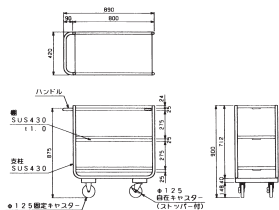

外形寸法:φ600XH600 重量:10kg
税抜標準価格:98,000円

●キャスター:■運搬車 φ125mmウレタンキャスター(自在2ヶ 固定2ヶ) ■ドライざる受カート φ75mmウレタン自在キャスター3ヶ

[スタッキングカート]

●キャスター:φ100mmウレタン自在キャスター4ヶ

- 収納時は天板を傾けることでコンパクトに重ねられます。

■MWST-076

外形寸法:W680XD620XH800 重量:9kg
税抜標準価格:134,000円

■MWST-086

外形寸法:W780XD620XH800 重量:10kg
税抜標準価格:143,000円

■MWST-097

外形寸法:W880XD700XH800 重量:12kg
税抜標準価格:145,000円

配膳用ワゴン

- レストランやカフェテリア、社員食堂などの大量の配膳、下膳に、キャスター付で楽に運搬できます。
- オールステンレス(SUS430)製で耐久性に優れた堅牢な構造。
- コーナーバンパーが本体、積み荷を衝撃から守ります。

[ボックス仕様]

■MWHB-084

外形寸法:
W780(1,000)XD450XH1,000
重量:45kg
税抜標準価格:188,000円

()寸法はハンドル含む

■MWHB-086

外形寸法:
W780(1,000)XD600XH1,500
重量:73kg
税抜標準価格:242,000円

()寸法はハンドル含む

[パイプ仕様]

■MWHP-084

外形寸法:
W800(890)XD420XH900
重量:20kg
税抜標準価格:162,000円

()寸法はハンドル含む

●キャスター:φ125mmゴム自在キャスター4ヶ

- このカタログに掲載の全製品の納期は受注後約2週間です(3台以上ご注文の場合は別途打ち合わせが必要となります)。
- 全製品について寸法違い、SUS304仕様、キャスター径変更等の特注も承ります。
- 学校給食用コンテナは消毒用ダクト付、自在棚仕様の特注も承ります。