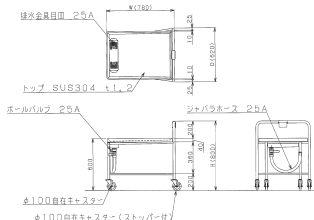

[リフト用運搬車] ■MWUD-096

外形寸法:W960XD660XH825 重量:38kg
税抜標準価格:102,000円

[廊下用運搬車] ■MWUP-096

外形寸法:W960XD660XH825 重量:38kg
税抜標準価格:94,000円

[L型運搬車] ■MWL-096

外形寸法:W900XD600XH825 重量:20kg
税抜標準価格:71,000円

[ざる受カート] ■MWZ-066

外形寸法:φ600XH600 重量:6kg
税抜標準価格:35,000円

[ドライ運搬車] ■MWDU-097

外形寸法:W900XD750XH825 重量:57kg
税抜標準価格:195,000円

[ドライL型運搬車] ■MWDL-097

外形寸法:W900XD750XH825 重量:34kg
税抜標準価格:135,000円

[ドライSノコ付L型運搬車] ■MWDL-097S

外形寸法:W900XD750XH825 重量:40kg
税抜標準価格:194,000円

[ドライざる受カート] ■MWDZ-066

外形寸法:φ600XH600 重量:10kg
税抜標準価格:98,000円

●キャスター:■運搬車 φ125mmウレタンキャスター(自在2ヶ 固定2ヶ) ■ドライざる受カート φ75mmウレタン自在キャスター3ヶ

[スタッキングカート]

●キャスター:φ100mmウレタン自在キャスター4ヶ

- 収納時は天板を傾けることでコンパクトに重ねられます。

■MWST-076

外形寸法:W680XD620XH800 重量:9kg
税抜標準価格:134,000円

[ボックス仕様]

■MWHB-084

外形寸法:
W780(1,000)XD450XH1,000
重量:45kg
税抜標準価格:188,000円

()寸法はハンドル含む

■MWHB-086

外形寸法:
W780(1,000)XD600XH1,500
重量:73kg
税抜標準価格:242,000円

()寸法はハンドル含む

[パイプ仕様]