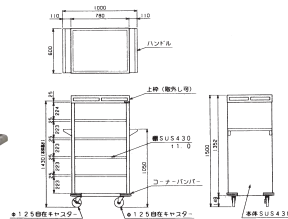

外形寸法:φ600XH600 重量:10kg
税抜標準価格:98,000円

●キャスター:■運搬車 φ125mmウレタンキャスター(自在2ヶ 固定2ヶ) ■ドライざる受カート φ75mmウレタン自在キャスター3ヶ

[スタッキングカート]

●キャスター:φ100mmウレタン自在キャスター4ヶ

- 収納時は天板を傾けることでコンパクトに重ねられます。

■MWST-076

外形寸法:W680XD620XH800 重量:9kg
税抜標準価格:134,000円

■MWST-086

外形寸法:W780XD620XH800 重量:10kg
税抜標準価格:143,000円

■MWST-097

外形寸法:W880XD700XH800 重量:12kg
税抜標準価格:145,000円

配膳用ワゴン

- レストランやカフェテリア、社員食堂などの大量の配膳、下膳に、キャスター付で楽に運搬できます。
- オールステンレス(SUS430)製で耐久性に優れた堅牢な構造。
- コーナーバンパーが本体、積み荷を衝撃から守ります。

[ボックス仕様]

■MWHB-084

外形寸法:
W780(1,000)XD450XH1,000
重量:45kg
税抜標準価格:188,000円

()寸法はハンドル含む

■MWHB-086

外形寸法:
W780(1,000)XD600XH1,500
重量:73kg
税抜標準価格:242,000円

()寸法はハンドル含む

[パイプ仕様]

■MWHP-084

外形寸法:
W800(890)XD420XH900
重量:20kg
税抜標準価格:162,000円

()寸法はハンドル含む

●キャスター:φ125mmゴム自在キャスター4ヶ

- このカタログに掲載の全製品の納期は受注後約2週間です(3台以上ご注文の場合は別途打ち合わせが必要となります)。
- 全製品について寸法違い、SUS304仕様、キャスター径変更等の特注も承ります。
- 学校給食用コンテナは消毒用ダクト付、自在棚仕様の特注も承ります。