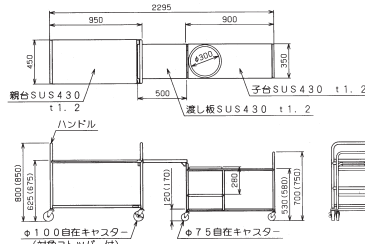

外形寸法:W990(2,295)XD450XH800重量:30kg

()寸法は配膳時寸法

■MWGH-104H(中学校用)

税抜標準価格:140,000円

外形寸法:W990(2,295)XD450XH850重量:31kg

()寸法は配膳時寸法

※配膳時

- キャスター:■親台 φ100mmゴム自在キャスター4ヶ
- 子台 φ75mmゴム自在キャスター4ヶ

※収納時

[デラックス仕様]

■MWGH-106SX(小学校用)

税抜標準価格:213,000円

外形寸法:W940(2,570)XD575(850)XH800重量:46kg

()寸法は配膳時寸法

■MWGH-106HX(中学校用)

税抜標準価格:215,000円

外形寸法:W940(2,570)XD575(850)XH850重量:47kg

()寸法は配膳時寸法

※配膳時

- キャスター:■親台 φ100mmゴム自在キャスター4ヶ
- 引出し φ50mmゴム自在キャスター2ヶX2

※収納時

■厨房用ワゴン(一般仕様)

- 使い勝手が良く、耐久性に優れた堅牢な構造。
- キャスター付で重い荷物もラクに運搬でき、方向転換も容易です。
- 両脇の補助パイプが簡単に取りはずせ、どちらの側からも荷物の積み下ろしが楽にできます。(リフト用・廊下用運搬車) ●コーナーバンパーが本体、積み荷を衝撃から守ります。

[リフト用運搬車] ■MWUD-096

外形寸法:W960XD660XH825 重量:38kg
税抜標準価格:102,000円

[廊下用運搬車] ■MWUP-096

外形寸法:W960XD660XH825 重量:38kg
税抜標準価格:94,000円

[L型運搬車] ■MWL-096

外形寸法:W900XD600XH825 重量:20kg
税抜標準価格:71,000円

[ざる受カート] ■MWZ-066

外形寸法:φ600XH600 重量:6kg
税抜標準価格:35,000円