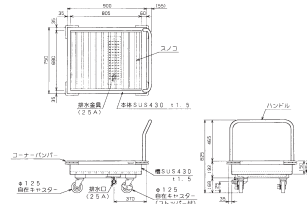

[ドライ運搬車] ■MWDU-097

外形寸法:W900XD750XH825 重量:57kg
税抜標準価格:195,000円

[ドライL型運搬車] ■MWDL-097

外形寸法:W900XD750XH825 重量:34kg
税抜標準価格:135,000円

[ドライSノコ付L型運搬車] ■MWDL-097S

外形寸法:W900XD750XH825 重量:40kg
税抜標準価格:194,000円

[ドライざる受カート] ■MWDZ-066

外形寸法:φ600XH600 重量:10kg
税抜標準価格:98,000円

●キャスター:■運搬車 φ125mmウレタンキャスター(自在2ヶ 固定2ヶ) ■ドライざる受カート φ75mmウレタン自在キャスター3ヶ

[スタッキングカート]

●キャスター:φ100mmウレタン自在キャスター4ヶ

- 収納時は天板を傾けることでコンパクトに重ねられます。

■MWST-076

外形寸法:W680XD620XH800 重量:9kg
税抜標準価格:134,000円

[ボックス仕様]

■MWHB-084

外形寸法:
W780(1,000)XD450XH1,000
重量:45kg
税抜標準価格:188,000円

()寸法はハンドル含む

■MWHB-086

外形寸法:
W780(1,000)XD600XH1,500
重量:73kg
税抜標準価格:242,000円

()寸法はハンドル含む

[パイプ仕様]