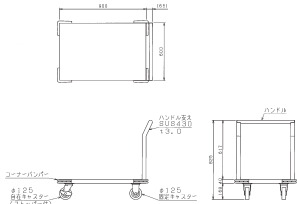

外形寸法:W940(2,570)XD575(850)XH850重量:47kg

()寸法は配膳時寸法

※配膳時

- キャスター:■親台 φ100mmゴム自在キャスター4ヶ
- 引出し φ50mmゴム自在キャスター2ヶX2

※収納時

■厨房用ワゴン(一般仕様)

- 使い勝手が良く、耐久性に優れた堅牢な構造。
- キャスター付で重い荷物もラクに運搬でき、方向転換も容易です。
- 両脇の補助パイプが簡単に取りはずせ、どちらの側からも荷物の積み下ろしが楽にできます。(リフト用・廊下用運搬車) ●コーナーバンパーが本体、積み荷を衝撃から守ります。

[リフト用運搬車] ■MWUD-096

外形寸法:W960XD660XH825 重量:38kg
税抜標準価格:102,000円

[廊下用運搬車] ■MWUP-096

外形寸法:W960XD660XH825 重量:38kg
税抜標準価格:94,000円

[L型運搬車] ■MWL-096

外形寸法:W900XD600XH825 重量:20kg
税抜標準価格:71,000円

[ざる受カート] ■MWZ-066

外形寸法:φ600XH600 重量:6kg
税抜標準価格:35,000円

[ドライ運搬車] ■MWDU-097

外形寸法:W900XD750XH825 重量:57kg
税抜標準価格:195,000円

[ドライL型運搬車] ■MWDL-097

外形寸法:W900XD750XH825 重量:34kg
税抜標準価格:135,000円

[ドライSノコ付L型運搬車] ■MWDL-097S

外形寸法:W900XD750XH825 重量:40kg
税抜標準価格:194,000円

[ドライざる受カート] ■MWDZ-066

[ボックス仕様]

■MWHB-084

外形寸法:
W780(1,000)XD450XH1,000
重量:45kg
税抜標準価格:188,000円

()寸法はハンドル含む

■MWHB-086

外形寸法:
W780(1,000)XD600XH1,500
重量:73kg
税抜標準価格:242,000円

()寸法はハンドル含む

[パイプ仕様]