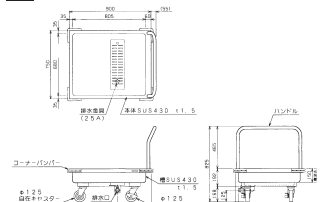

[リフト用運搬車] ■MWUD-096

外形寸法:W960XD660XH825 重量:38kg
税抜標準価格:102,000円

[廊下用運搬車] ■MWUP-096

外形寸法:W960XD660XH825 重量:38kg
税抜標準価格:94,000円

[L型運搬車] ■MWL-096

外形寸法:W900XD600XH825 重量:20kg
税抜標準価格:71,000円

[ざる受カート] ■MWZ-066

外形寸法:φ600XH600 重量:6kg
税抜標準価格:35,000円

[ドライ運搬車] ■MWDU-097

外形寸法:W900XD750XH825 重量:57kg
税抜標準価格:195,000円

[ドライL型運搬車] ■MWDL-097

外形寸法:W900XD750XH825 重量:34kg
税抜標準価格:135,000円

[ドライSノコ付L型運搬車] ■MWDL-097S

外形寸法:W900XD750XH825 重量:40kg
税抜標準価格:194,000円

[ドライざる受カート] ■MWDZ-066

外形寸法:φ600XH600 重量:10kg
税抜標準価格:98,000円

●キャスター:■運搬車 φ125mmウレタンキャスター(自在2ヶ 固定2ヶ) ■ドライざる受カート φ75mmウレタン自在キャスター3ヶ

[スタッキングカート]

●キャスター:φ100mmウレタン自在キャスター4ヶ

- 収納時は天板を傾けることでコンパクトに重ねられます。

■MWST-076

外形寸法:W680XD620XH800 重量:9kg
税抜標準価格:134,000円

[ボックス仕様]

■MWHB-084

外形寸法:
W780(1,000)XD450XH1,000
重量:45kg
税抜標準価格:188,000円

()寸法はハンドル含む

■MWHB-086

外形寸法:
W780(1,000)XD600XH1,500
重量:73kg
税抜標準価格:242,000円

()寸法はハンドル含む

[パイプ仕様]