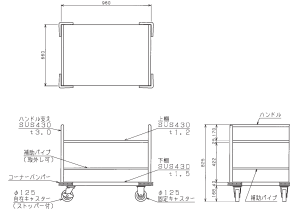

外形寸法:W990(2,295)XD450XH800重量:30kg

()寸法は配膳時寸法

■MWGH-104H(中学校用)

税抜標準価格:140,000円

外形寸法:W990(2,295)XD450XH850重量:31kg

()寸法は配膳時寸法

※配膳時

- キャスター:■親台 φ100mmゴム自在キャスター4ヶ
- 子台 φ75mmゴム自在キャスター4ヶ

※収納時

[デラックス仕様]

■MWGH-106SX(小学校用)

税抜標準価格:213,000円

外形寸法:W940(2,570)XD575(850)XH800重量:46kg

()寸法は配膳時寸法

■MWGH-106HX(中学校用)

税抜標準価格:215,000円

外形寸法:W940(2,570)XD575(850)XH850重量:47kg

()寸法は配膳時寸法

※配膳時

- キャスター:■親台 φ100mmゴム自在キャスター4ヶ
- 引出し φ50mmゴム自在キャスター2ヶX2

※収納時

■厨房用ワゴン(一般仕様)

- 使い勝手が良く、耐久性に優れた堅牢な構造。
- キャスター付で重い荷物もラクに運搬でき、方向転換も容易です。
- 両脇の補助パイプが簡単に取りはずせ、どちらの側からも荷物の積み下ろしが楽にできます。(リフト用・廊下用運搬車) ●コーナーバンパーが本体、積み荷を衝撃から守ります。

[リフト用運搬車] ■MWUD-096

外形寸法:W960XD660XH825 重量:38kg
税抜標準価格:102,000円

[廊下用運搬車] ■MWUP-096

外形寸法:W960XD660XH825 重量:38kg
税抜標準価格:94,000円

[L型運搬車] ■MWL-096

外形寸法:W900XD600XH825 重量:20kg
税抜標準価格:71,000円

[ざる受カート] ■MWZ-066

外形寸法:φ600XH600 重量:6kg
税抜標準価格:35,000円