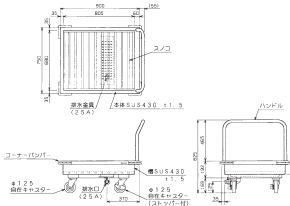

[ドライ運搬車] ■MWDU-097

外形寸法:W900XD750XH825 重量:57kg
税抜標準価格:185,000円

[ドライL型運搬車] ■MWDL-097

外形寸法:W900XD750XH825 重量:34kg
税抜標準価格:128,000円

[ドライスノコ付L型運搬車] ■MWDL-097S

外形寸法:W900XD750XH825 重量:40kg
税抜標準価格:177,000円

[ドライざる受カート] ■MWDZ-066

外形寸法:φ600XH600 重量:10kg
税抜標準価格:98,000円

●キャスター:■運搬車 φ125mmウレタンキャスター(自在2ヶ 固定2ヶ) ■ドライざる受カート φ75mmウレタン自在キャスター3ヶ

[スタッキングカート]

●キャスター:φ100mmウレタン自在キャスター4ヶ

- 収納時は天板を傾けることでコンパクトに重ねられます。

■MWST-076

外形寸法:W680XD620XH800 重量:9kg
税抜標準価格:125,000円

■MWST-086

外形寸法:W780XD620XH800 重量:10kg
税抜標準価格:137,000円

■MWST-097

外形寸法:W880XD700XH800 重量:12kg
税抜標準価格:145,000円

配膳用ワゴン

- レストランやカフェテリア、社員食堂などの大量の配膳、下膳に、キャスター付で楽に運搬できます。
- オールステンレス (SUS430) 製で耐久性に優れた堅牢な構造。
- コーナバンパーが本体、積み荷を衝撃から守ります。

[ボックス仕様]

■ MWHB-084

外形寸法:
W780 (1,000) XD450XH1,000
重量:45kg
税抜標準価格:173,000円

() 寸法はハンドル含む

■ MWHB-086

外形寸法:
W780 (1,000) XD600XH1,500
重量:73kg
税抜標準価格:223,000円

() 寸法はハンドル含む

[パイプ仕様]