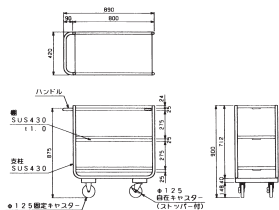

外形寸法:φ600XH600 重量:10kg
税抜標準価格:98,000円

●キャスター:■運搬車 φ125mmウレタンキャスター(自在2ヶ 固定2ヶ) ■ドライざる受カート φ75mmウレタン自在キャスター3ヶ

[スタッキングカート]

●キャスター:φ100mmウレタン自在キャスター4ヶ

- 収納時は天板を傾けることでコンパクトに重ねられます。

■MWST-076

外形寸法:W680XD620XH800 重量:9kg
税抜標準価格:125,000円

■MWST-086

外形寸法:W780XD620XH800 重量:10kg
税抜標準価格:137,000円

■MWST-097

外形寸法:W880XD700XH800 重量:12kg
税抜標準価格:145,000円

配膳用ワゴン

- レストランやカフェテリア、社員食堂などの大量の配膳、下膳に、キャスター付で楽に運搬できます。
- オールステンレス (SUS430) 製で耐久性に優れた堅牢な構造。
- コーナバンパーが本体、積み荷を衝撃から守ります。

[ボックス仕様]

■ MWHB-084

外形寸法:
W780 (1,000) XD450XH1,000
重量:45kg
税抜標準価格:173,000円

() 寸法はハンドル含む

■ MWHB-086

外形寸法:
W780 (1,000) XD600XH1,500
重量:73kg
税抜標準価格:223,000円

() 寸法はハンドル含む

[パイプ仕様]

■ MWHP-084

外形寸法:
W800 (890) XD420XH900
重量:20kg
税抜標準価格:149,000円

() 寸法はハンドル含む

● キャスター: φ125mmゴム自在キャスター4ヶ

- このカタログに掲載の全製品の納期は受注後約2週間です (3台以上ご注文の場合は別途打ち合わせが必要となります)。
- 全製品について寸法違い、SUS304仕様、キャスター径変更等の特注も承ります。
- 学校給食用コンテナは消毒用ダクト付、自在棚仕様の特注も承ります。