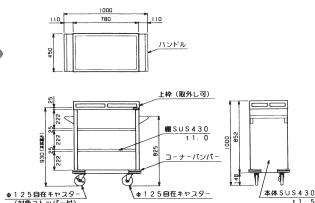

外形寸法:φ600XH600 重量:10kg
税抜標準価格:98,000円

●キャスター:■運搬車 φ125mmウレタンキャスター(自在2ヶ 固定2ヶ) ■ドライざる受カート φ75mmウレタン自在キャスター3ヶ

[スタッキングカート]

●キャスター:φ100mmウレタン自在キャスター4ヶ

- 収納時は天板を傾けることでコンパクトに重ねられます。

■MWST-076

外形寸法:W680XD620XH800 重量:9kg
税抜標準価格:125,000円

■MWST-086

外形寸法:W780XD620XH800 重量:10kg
税抜標準価格:137,000円

■MWST-097

外形寸法:W880XD700XH800 重量:12kg
税抜標準価格:145,000円

配膳用ワゴン

- レストランやカフェテリア、社員食堂などの大量の配膳、下膳に、キャスター付で楽に運搬できます。
- オールステンレス (SUS430) 製で耐久性に優れた堅牢な構造。
- コーナバンパーが本体、積み荷を衝撃から守ります。

[ボックス仕様]

■ MWHB-084

外形寸法:
W780 (1,000) XD450XH1,000
重量:45kg
税抜標準価格:173,000円

() 寸法はハンドル含む

■ MWHB-086

外形寸法:
W780 (1,000) XD600XH1,500
重量:73kg
税抜標準価格:223,000円

() 寸法はハンドル含む

[パイプ仕様]

■ MWHP-084

外形寸法:
W800 (890) XD420XH900
重量:20kg
税抜標準価格:149,000円

() 寸法はハンドル含む

● キャスター: φ125mmゴム自在キャスター4ヶ

- このカタログに掲載の全製品の納期は受注後約2週間です (3台以上ご注文の場合は別途打ち合わせが必要となります)。
- 全製品について寸法違い、SUS304仕様、キャスター径変更等の特注も承ります。
- 学校給食用コンテナは消毒用ダクト付、自在棚仕様の特注も承ります。