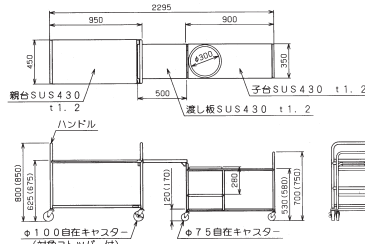

外形寸法:W990(2,295)XD450XH800重量:30kg

()寸法は配膳時寸法

■MWGH-104H(中学校用)

税抜標準価格:138,000円

外形寸法:W990(2,295)XD450XH850重量:31kg

()寸法は配膳時寸法

※配膳時

- キャスター:■親台 φ100mmゴム自在キャスター4ヶ
- 子台 φ75mmゴム自在キャスター4ヶ

※収納時

[デラックス仕様]

■MWGH-106SX(小学校用)

税抜標準価格:209,000円

外形寸法:W940(2,570)XD575(850)XH800重量:46kg

()寸法は配膳時寸法

■MWGH-106HX(中学校用)

税抜標準価格:211,000円

外形寸法:W940(2,570)XD575(850)XH850重量:47kg

()寸法は配膳時寸法

※配膳時

- キャスター:■親台 φ100mmゴム自在キャスター4ヶ
- 引出し φ50mmゴム自在キャスター2ヶX2

※収納時

■厨房用ワゴン(一般仕様)

- 使い勝手が良く、耐久性に優れた堅牢な構造。
- キャスター付で重い荷物もラクに運搬でき、方向転換も容易です。
- 両脇の補助パイプが簡単に取りはずせ、どちらの側からも荷物の積み下ろしが楽にできます。(リフト用・廊下用運搬車) ●コーナーバンパーが本体、積み荷を衝撃から守ります。

[リフト用運搬車] ■MWUD-096

外形寸法:W960XD660XH825 重量:38kg
税抜標準価格:97,000円

[廊下用運搬車] ■MWUP-096

外形寸法:W960XD660XH825 重量:38kg
税抜標準価格:94,000円

[L型運搬車] ■MWL-096

外形寸法:W900XD600XH825 重量:20kg
税抜標準価格:67,000円

[ざる受カート] ■MWZ-066

外形寸法:φ600XH600 重量:6kg
税抜標準価格:35,000円