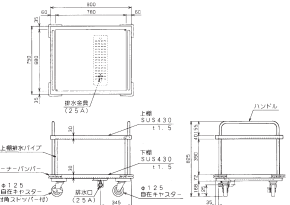

外形寸法:W940(2,570)XD575(850)XH850重量:47kg

()寸法は配膳時寸法

※配膳時

- キャスター:■親台 φ100mmゴム自在キャスター4ヶ
- 引出し φ50mmゴム自在キャスター2ヶX2

※収納時

■厨房用ワゴン(一般仕様)

- 使い勝手が良く、耐久性に優れた堅牢な構造。
- キャスター付で重い荷物もラクに運搬でき、方向転換も容易です。
- 両脇の補助パイプが簡単に取りはずせ、どちらの側からも荷物の積み下ろしが楽にできます。(リフト用・廊下用運搬車) ●コーナーバンパーが本体、積み荷を衝撃から守ります。

[リフト用運搬車] ■MWUD-096

外形寸法:W960XD660XH825 重量:38kg
税抜標準価格:97,000円

[廊下用運搬車] ■MWUP-096

外形寸法:W960XD660XH825 重量:38kg
税抜標準価格:94,000円

[L型運搬車] ■MWL-096

外形寸法:W900XD600XH825 重量:20kg
税抜標準価格:67,000円

[ざる受カート] ■MWZ-066

外形寸法:φ600XH600 重量:6kg
税抜標準価格:35,000円

[ドライ運搬車] ■MWDU-097

外形寸法:W900XD750XH825 重量:57kg
税抜標準価格:185,000円

[ドライL型運搬車] ■MWDL-097

外形寸法:W900XD750XH825 重量:34kg
税抜標準価格:128,000円

[ドライスノコ付L型運搬車] ■MWDL-097S

外形寸法:W900XD750XH825 重量:40kg
税抜標準価格:177,000円

[ドライざる受カート] ■MWDZ-066