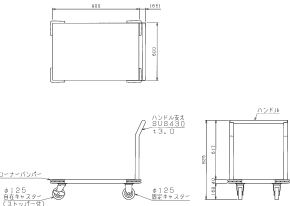

外形寸法:W940(2,570)XD575(850)XH850重量:47kg

()寸法は配膳時寸法

※配膳時

- キャスター:■親台 φ100mmゴム自在キャスター4ヶ
- 引出し φ50mmゴム自在キャスター2ヶX2

※収納時

■厨房用ワゴン(一般仕様)

- 使い勝手が良く、耐久性に優れた堅牢な構造。
- キャスター付で重い荷物もラクに運搬でき、方向転換も容易です。
- 両脇の補助パイプが簡単に取りはずせ、どちらの側からも荷物の積み下ろしが楽にできます。(リフト用・廊下用運搬車) ●コーナーバンパーが本体、積み荷を衝撃から守ります。

[リフト用運搬車] ■MWUD-096

外形寸法:W960XD660XH825 重量:38kg
税抜標準価格:97,000円

[廊下用運搬車] ■MWUP-096

外形寸法:W960XD660XH825 重量:38kg
税抜標準価格:94,000円

[L型運搬車] ■MWL-096

外形寸法:W900XD600XH825 重量:20kg
税抜標準価格:67,000円

[ざる受カート] ■MWZ-066

外形寸法:φ600XH600 重量:6kg
税抜標準価格:35,000円

[ドライ運搬車] ■MWDU-097

外形寸法:W900XD750XH825 重量:57kg
税抜標準価格:185,000円

[ドライL型運搬車] ■MWDL-097

外形寸法:W900XD750XH825 重量:34kg
税抜標準価格:128,000円

[ドライスノコ付L型運搬車] ■MWDL-097S

外形寸法:W900XD750XH825 重量:40kg
税抜標準価格:177,000円

[ドライざる受カート] ■MWDZ-066