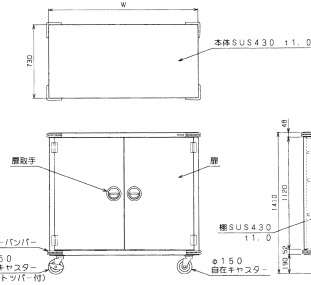

コンテナ
配膳台
ワゴン

学校給食用コンテナ

- 学校給食に必要な食器カゴ、食缶、フライケース等を効率的に収納できます。
- 両面扉で180°全面解放式。●衛生、保温に優れた高い気密性。
- オールステンレス(SUS430)製で耐久性、強度はそのままに軽量化を実現。
- バンパーがコンテナ、積み荷を衝撃から守ります。

パイプ棚仕様

全周バンパー仕様

[平棚]

■平棚仕様

型 式	学級数	外形寸法(mm)			重量(kg)	税抜標準価格
		間口	奥行	高さ		
MWGC-8	8	1,500	730	1,410	120	515,000円
MWGC-6	6	1,250	730	1,410	100	460,000円
MWGC-4	4	900	730	1,410	70	383,000円

■平棚・全周バンパー仕様

型 式	学級数	外形寸法(mm)			重量(kg)	税抜標準価格
		間口	奥行	高さ		
MWGC-F8	8	1,500	730	1,410	120	559,000円
MWGC-F6	6	1,250	730	1,410	100	504,000円
MWGC-F4	4	900	730	1,410	70	416,000円

[パイプ棚]

■パイプ棚仕様

型 式	学級数	外形寸法(mm)			重量(kg)	税抜標準価格
		間口	奥行	高さ		
MWGC-P8	8	1,500	730	1,410	120	515,000円
MWGC-P6	6	1,250	730	1,410	100	460,000円
MWGC-P4	4	900	730	1,410	70	383,000円