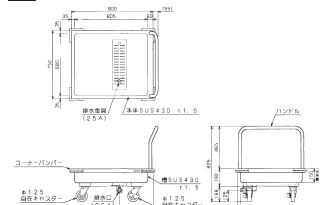

[リフト用運搬車] ■MWUD-096

外形寸法:W960XD660XH825 重量:38kg
税抜標準価格:97,000円

[廊下用運搬車] ■MWUP-096

外形寸法:W960XD660XH825 重量:38kg
税抜標準価格:94,000円

[L型運搬車] ■MWL-096

外形寸法:W900XD600XH825 重量:20kg
税抜標準価格:67,000円

[ざる受カート] ■MWZ-066

外形寸法:φ600XH600 重量:6kg
税抜標準価格:35,000円

[ドライ運搬車] ■MWDU-097

外形寸法:W900XD750XH825 重量:57kg
税抜標準価格:185,000円

[ドライL型運搬車] ■MWDL-097

外形寸法:W900XD750XH825 重量:34kg
税抜標準価格:128,000円

[ドライスノコ付L型運搬車] ■MWDL-097S

外形寸法:W900XD750XH825 重量:40kg
税抜標準価格:177,000円

[ドライざる受カート] ■MWDZ-066

外形寸法:φ600XH600 重量:10kg
税抜標準価格:98,000円

●キャスター:■運搬車 φ125mmウレタンキャスター(自在2ヶ 固定2ヶ) ■ドライざる受カート φ75mmウレタン自在キャスター3ヶ

[スタッキングカート]

●キャスター:φ100mmウレタン自在キャスター4ヶ

- 収納時は天板を傾けることでコンパクトに重ねられます。

■MWST-076

外形寸法:W680XD620XH800 重量:9kg
税抜標準価格:125,000円

[ボックス仕様]

■ MWHB-084

外形寸法:
W780 (1,000) XD450XH1,000
重量:45kg
税抜標準価格:173,000円

() 寸法はハンドル含む

■ MWHB-086

外形寸法:
W780 (1,000) XD600XH1,500
重量:73kg
税抜標準価格:223,000円

() 寸法はハンドル含む

[パイプ仕様]