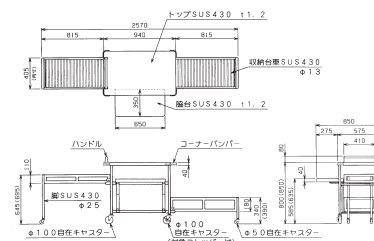

外形寸法:W990(2,295)XD450XH800重量:30kg

()寸法は配膳時寸法

■MWGH-104H(中学校用)

税抜標準価格:138,000円

外形寸法:W990(2,295)XD450XH850重量:31kg

()寸法は配膳時寸法

※配膳時

- キャスター:■親台 φ100mmゴム自在キャスター4ヶ
- 子台 φ75mmゴム自在キャスター4ヶ

※収納時

[デラックス仕様]

■MWGH-106SX(小学校用)

税抜標準価格:209,000円

外形寸法:W940(2,570)XD575(850)XH800重量:46kg

()寸法は配膳時寸法

■MWGH-106HX(中学校用)

税抜標準価格:211,000円

外形寸法:W940(2,570)XD575(850)XH850重量:47kg

()寸法は配膳時寸法

※配膳時

- キャスター:■親台 φ100mmゴム自在キャスター4ヶ
- 引出し φ50mmゴム自在キャスター2ヶX2

※収納時

■厨房用ワゴン(一般仕様)

- 使い勝手が良く、耐久性に優れた堅牢な構造。
- キャスター付で重い荷物もラクに運搬でき、方向転換も容易です。
- 両脇の補助パイプが簡単に取りはずせ、どちらの側からも荷物の積み下ろしが楽にできます。(リフト用・廊下用運搬車) ●コーナーバンパーが本体、積み荷を衝撃から守ります。

[リフト用運搬車] ■MWUD-096

外形寸法:W960XD660XH825 重量:38kg
税抜標準価格:97,000円

[廊下用運搬車] ■MWUP-096

外形寸法:W960XD660XH825 重量:38kg
税抜標準価格:94,000円

[L型運搬車] ■MWL-096

外形寸法:W900XD600XH825 重量:20kg
税抜標準価格:67,000円

[ざる受カート] ■MWZ-066

外形寸法:φ600XH600 重量:6kg
税抜標準価格:35,000円