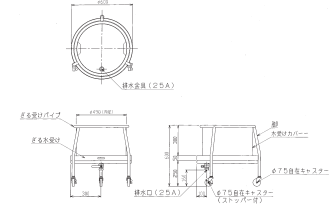

[リフト用運搬車] ■MWUD-096

外形寸法:W960XD660XH825 重量:38kg
税抜標準価格:97,000円

[廊下用運搬車] ■MWUP-096

外形寸法:W960XD660XH825 重量:38kg
税抜標準価格:94,000円

[L型運搬車] ■MWL-096

外形寸法:W900XD600XH825 重量:20kg
税抜標準価格:67,000円

[ざる受カート] ■MWZ-066

外形寸法:φ600XH600 重量:6kg
税抜標準価格:35,000円

[ドライ運搬車] ■MWDU-097

外形寸法:W900XD750XH825 重量:57kg
税抜標準価格:185,000円

[ドライL型運搬車] ■MWDL-097

外形寸法:W900XD750XH825 重量:34kg
税抜標準価格:128,000円

[ドライスノコ付L型運搬車] ■MWDL-097S

外形寸法:W900XD750XH825 重量:40kg
税抜標準価格:177,000円

[ドライざる受カート] ■MWDZ-066

外形寸法:φ600XH600 重量:10kg
税抜標準価格:98,000円

●キャスター:■運搬車 φ125mmウレタンキャスター(自在2ヶ 固定2ヶ) ■ドライざる受カート φ75mmウレタン自在キャスター3ヶ

[スタッキングカート]

●キャスター:φ100mmウレタン自在キャスター4ヶ

- 収納時は天板を傾けることでコンパクトに重ねられます。

■MWST-076

外形寸法:W680XD620XH800 重量:9kg
税抜標準価格:125,000円

[ボックス仕様]

■ MWHB-084

外形寸法:
W780 (1,000) XD450XH1,000
重量:45kg
税抜標準価格:173,000円

() 寸法はハンドル含む

■ MWHB-086

外形寸法:
W780 (1,000) XD600XH1,500
重量:73kg
税抜標準価格:223,000円

() 寸法はハンドル含む

[パイプ仕様]