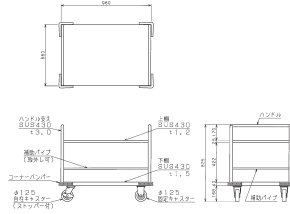

外形寸法:W990(2,295)XD450XH800重量:30kg

()寸法は配膳時寸法

■MWGH-104H(中学校用)

税抜標準価格:138,000円

外形寸法:W990(2,295)XD450XH850重量:31kg

()寸法は配膳時寸法

※配膳時

- キャスター:■親台 φ100mmゴム自在キャスター4ヶ
- 子台 φ75mmゴム自在キャスター4ヶ

※収納時

[デラックス仕様]

■MWGH-106SX(小学校用)

税抜標準価格:209,000円

外形寸法:W940(2,570)XD575(850)XH800重量:46kg

()寸法は配膳時寸法

■MWGH-106HX(中学校用)

税抜標準価格:211,000円

外形寸法:W940(2,570)XD575(850)XH850重量:47kg

()寸法は配膳時寸法

※配膳時

- キャスター:■親台 φ100mmゴム自在キャスター4ヶ
- 引出し φ50mmゴム自在キャスター2ヶX2

※収納時

■厨房用ワゴン(一般仕様)

- 使い勝手が良く、耐久性に優れた堅牢な構造。
- キャスター付で重い荷物もラクに運搬でき、方向転換も容易です。
- 両脇の補助パイプが簡単に取りはずせ、どちらの側からも荷物の積み下ろしが楽にできます。(リフト用・廊下用運搬車) ●コーナーバンパーが本体、積み荷を衝撃から守ります。

[リフト用運搬車] ■MWUD-096

外形寸法:W960XD660XH825 重量:38kg
税抜標準価格:97,000円

[廊下用運搬車] ■MWUP-096

外形寸法:W960XD660XH825 重量:38kg
税抜標準価格:94,000円

[L型運搬車] ■MWL-096

外形寸法:W900XD600XH825 重量:20kg
税抜標準価格:67,000円

[ざる受カート] ■MWZ-066

外形寸法:φ600XH600 重量:6kg
税抜標準価格:35,000円