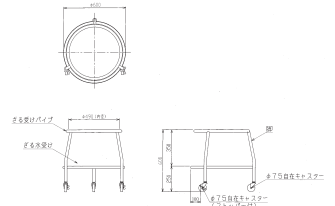

外形寸法:W990(2,295)XD450XH800重量:30kg

()寸法は配膳時寸法

■MWGH-104H(中学校用)

税抜標準価格:138,000円

外形寸法:W990(2,295)XD450XH850重量:31kg

()寸法は配膳時寸法

※配膳時

- キャスター:■親台 φ100mmゴム自在キャスター4ヶ
- 子台 φ75mmゴム自在キャスター4ヶ

外形寸法:W940(2,570)XD575(850)XH850重量:47kg

()寸法は配膳時寸法

※配膳時

- キャスター:■親台 φ100mmゴム自在キャスター4ヶ
- 引出し φ50mmゴム自在キャスター2ヶX2

※収納時

■厨房用ワゴン(一般仕様)

- 使い勝手が良く、耐久性に優れた堅牢な構造。
- キャスター付で重い荷物もラクに運搬でき、方向転換も容易です。
- 両脇の補助パイプが簡単に取りはずせ、どちらの側からも荷物の積み下ろしが楽にできます。(リフト用・廊下用運搬車) ●コーナーバンパーが本体、積み荷を衝撃から守ります。

[リフト用運搬車] ■MWUD-096

外形寸法:W960XD660XH825 重量:38kg
税抜標準価格:97,000円

[廊下用運搬車] ■MWUP-096

外形寸法:W960XD660XH825 重量:38kg
税抜標準価格:94,000円

[L型運搬車] ■MWL-096

外形寸法:W900XD600XH825 重量:20kg
税抜標準価格:67,000円

[ざる受カート] ■MWZ-066

外形寸法:φ600XH600 重量:6kg
税抜標準価格:35,000円

[ドライ運搬車] ■MWDU-097

外形寸法:W900XD750XH825 重量:57kg
税抜標準価格:185,000円

[ドライL型運搬車] ■MWDL-097

外形寸法:W900XD750XH825 重量:34kg
税抜標準価格:128,000円

[ドライスノコ付L型運搬車] ■MWDL-097S

外形寸法:W900XD750XH825 重量:40kg
税抜標準価格:177,000円

[ドライざる受カート] ■MWDZ-066