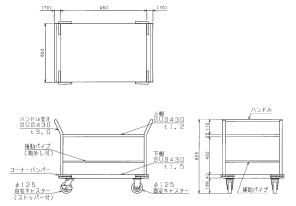

外形寸法:W990(2,295)XD450XH800重量:30kg

()寸法は配膳時寸法

■MWGH-104H(中学校用)

税抜標準価格:138,000円

外形寸法:W990(2,295)XD450XH850重量:31kg

()寸法は配膳時寸法

※配膳時

- キャスター:■親台 φ100mmゴム自在キャスター4ヶ
- 子台 φ75mmゴム自在キャスター4ヶ

※収納時

[デラックス仕様]

■MWGH-106SX(小学校用)

税抜標準価格:209,000円

外形寸法:W940(2,570)XD575(850)XH800重量:46kg

()寸法は配膳時寸法

■MWGH-106HX(中学校用)

税抜標準価格:211,000円

外形寸法:W940(2,570)XD575(850)XH850重量:47kg

()寸法は配膳時寸法

※配膳時

- キャスター:■親台 φ100mmゴム自在キャスター4ヶ
- 引出し φ50mmゴム自在キャスター2ヶX2

※収納時

■厨房用ワゴン(一般仕様)

- 使い勝手が良く、耐久性に優れた堅牢な構造。
- キャスター付で重い荷物もラクに運搬でき、方向転換も容易です。
- 両脇の補助パイプが簡単に取りはずせ、どちらの側からも荷物の積み下ろしが楽にできます。(リフト用・廊下用運搬車) ●コーナーバンパーが本体、積み荷を衝撃から守ります。

[リフト用運搬車] ■MWUD-096

外形寸法:W960XD660XH825 重量:38kg
税抜標準価格:97,000円

[廊下用運搬車] ■MWUP-096

外形寸法:W960XD660XH825 重量:38kg
税抜標準価格:94,000円

[L型運搬車] ■MWL-096

外形寸法:W900XD600XH825 重量:20kg
税抜標準価格:67,000円

[ざる受カート] ■MWZ-066

外形寸法:φ600XH600 重量:6kg
税抜標準価格:35,000円