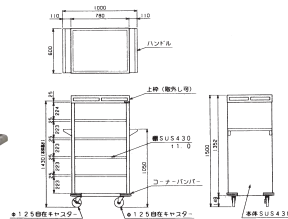

外形寸法:φ600XH600 重量:10kg
税抜標準価格:98,000円

●キャスター:■運搬車 φ125mmウレタンキャスター(自在2ヶ 固定2ヶ) ■ドライざる受カート φ75mmウレタン自在キャスター3ヶ

[スタッキングカート]

●キャスター:φ100mmウレタン自在キャスター4ヶ

- 収納時は天板を傾けることでコンパクトに重ねられます。

■MWST-076

外形寸法:W680XD620XH800 重量:9kg
税抜標準価格:125,000円

■MWST-086

外形寸法:W780XD620XH800 重量:10kg
税抜標準価格:137,000円

■MWST-097

外形寸法:W880XD700XH800 重量:12kg
税抜標準価格:145,000円

配膳用ワゴン

- レストランやカフェテリア、社員食堂などの大量の配膳、下膳に、キャスター付で楽に運搬できます。
- オールステンレス (SUS430) 製で耐久性に優れた堅牢な構造。
- コーナバンパーが本体、積み荷を衝撃から守ります。

[ボックス仕様]

■ MWHB-084

外形寸法:
W780 (1,000) XD450XH1,000
重量:45kg
税抜標準価格:173,000円

() 寸法はハンドル含む

■ MWHB-086

外形寸法:
W780 (1,000) XD600XH1,500
重量:73kg
税抜標準価格:223,000円

() 寸法はハンドル含む

[パイプ仕様]

■ MWHP-084

外形寸法:
W800 (890) XD420XH900
重量:20kg
税抜標準価格:149,000円

() 寸法はハンドル含む

● キャスター: φ125mmゴム自在キャスター4ヶ

- このカタログに掲載の全製品の納期は受注後約2週間です (3台以上ご注文の場合は別途打ち合わせが必要となります)。
- 全製品について寸法違い、SUS304仕様、キャスター径変更等の特注も承ります。
- 学校給食用コンテナは消毒用ダクト付、自在棚仕様の特注も承ります。