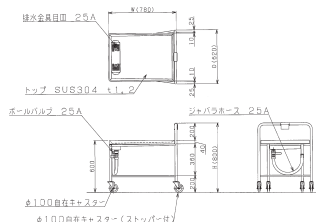

[リフト用運搬車] ■MWUD-096

外形寸法:W960XD660XH825 重量:38kg
税抜標準価格:97,000円

[廊下用運搬車] ■MWUP-096

外形寸法:W960XD660XH825 重量:38kg
税抜標準価格:94,000円

[L型運搬車] ■MWL-096

外形寸法:W900XD600XH825 重量:20kg
税抜標準価格:67,000円

[ざる受カート] ■MWZ-066

外形寸法:φ600XH600 重量:6kg
税抜標準価格:35,000円

[ドライ運搬車] ■MWDU-097

外形寸法:W900XD750XH825 重量:57kg
税抜標準価格:185,000円

[ドライL型運搬車] ■MWDL-097

外形寸法:W900XD750XH825 重量:34kg
税抜標準価格:128,000円

[ドライスノコ付L型運搬車] ■MWDL-097S

外形寸法:W900XD750XH825 重量:40kg
税抜標準価格:177,000円

[ドライざる受カート] ■MWDZ-066

外形寸法:φ600XH600 重量:10kg
税抜標準価格:98,000円

●キャスター:■運搬車 φ125mmウレタンキャスター(自在2ヶ 固定2ヶ) ■ドライざる受カート φ75mmウレタン自在キャスター3ヶ

[スタッキングカート]

●キャスター:φ100mmウレタン自在キャスター4ヶ

- 収納時は天板を傾けることでコンパクトに重ねられます。

■MWST-076

外形寸法:W680XD620XH800 重量:9kg
税抜標準価格:125,000円

[ボックス仕様]

■ MWHB-084

外形寸法:
W780 (1,000) XD450XH1,000
重量:45kg
税抜標準価格:173,000円

() 寸法はハンドル含む

■ MWHB-086

外形寸法:
W780 (1,000) XD600XH1,500
重量:73kg
税抜標準価格:223,000円

() 寸法はハンドル含む

[パイプ仕様]