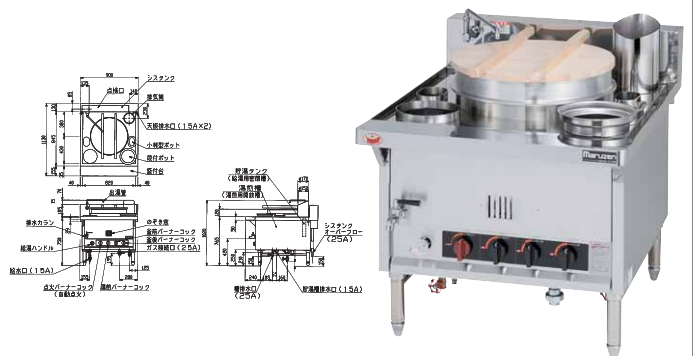

マルゼン独自の噴流釜 (特殊フィン付)

- フィンの間を炎が蛇行するので熱の吸収力に優れた省エネタイプ。
- フィン採用により湯が手前に集中して沸騰するので麺がうまく回転します。
- 噴流釜の回転状態は手前から後ろへ効果的に循環し、そばを適度にほぐしながらおいしくゆで上げができます。
- 1度に最大15食ゆで上げができます。

5つの付属品が標準装備されて、便利さワイド

より使いやすく、よりスピーディに、より機能的に。作業の効率化を徹底追求したマルゼンの日本そば釜。キメ細やかに便利さを工夫した5種類の付属品が標準装備され、そのひとつひとつが「旨い日本そばづくり」に大活躍します。

- 独自の噴流釜
- 小判型ポット
- 木プタ
- 盛付台
- 段付ポット

日本そば釜 スタンダードタイプ

基本機能をそなえてしかも低価格のシッカリ者。

経済性・作業効率性などで威力を発揮する基本機能充実タイプ。自動給水装置付きで排熱利用の湯煎槽を備え、マルゼン独自の噴流釜などの付属品も標準装備。しかも価格をここまで抑えた頼りがいのある普及型です。

MGS-STLB 税抜標準価格 594,000円

MGS-STRB 税抜標準価格 594,000円

日本そば釜 デラックスタイプ

使いやすい本格派。プロの腕に応える機能徹底型。

基本機能にもう一步使いやすさをプラス。湯煎槽に加えて貯湯タンクを搭載しました。排熱を利用してタンク内の水を温め、釜への給湯が可能です。しかも貯湯タンクは安全装置を内蔵。熟練したプロの腕に徹底対応します。

MGS-DTLB 税抜標準価格 717,000円

MGS-DTRB 税抜標準価格 717,000円

仕様表

型 式 (機 種)	スタンダードタイプ		デラックスタイプ	
	MGS-STLB	MGS-STRB	MGS-DTLB	MGS-DTRB
外形寸法 (盛付台含) (mm)	間 口	900	900	
	奥 行	1,130	1,130	
	高 さ	750	750	
	バ ッ ク	200	200	
煙 突 位 置	左	右	左	右
燃 焼 方 式 (バーナー種類)	パンゼン式		パンゼン式	
ガ ス 消 費 量	都 市 ガ ス	34.9kW (30,000kcal/h)	34.9kW (30,000kcal/h)	
	L P ガ ス	34.9kW (2.5kg/h)	34.9kW (2.5kg/h)	
ガ ス 接 続 口 (ユニオン)	都 市 ガ ス	25A	25A	
	L P ガ ス	25A	25A	
給 水	口	15A	15A	
排 水	口	15A×2・25A	15A×3・25A	
付 属 品 (個 数)	噴流釜(1)、木ブタ(1)、段付ポット(1)、小判型ポット(1)、盛付台(1)、ゴミ受(2)			
容 量 (ℓ)	噴 流 釜	34	34	
	湯煎用開放槽	106	94	
	給湯用密閉槽	—	11	
重 量 (kg)	147		164	