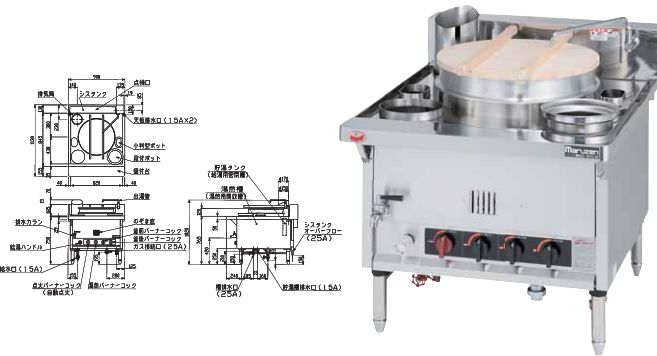

マルゼン独自の噴流釜 (特殊フィン付)

- フィンの間を炎が蛇行するので熱の吸収力に優れた省エネタイプ。
- フィン採用により湯が手前に集中して沸騰するので麺がうまく回転します。
- 噴流釜の回転状態は手前から後ろへ効果的に循環し、そばを適度にほぐしながらおいしくゆで上げができます。
- 1度に最大15食ゆで上げができます。

5つの付属品が標準装備されて、便利さワイド

より使いやすく、よりスピーディに、より機能的に。作業の効率化を徹底追求したマルゼンの日本そば釜。キメ細やかに便利さを工夫した5種類の付属品が標準装備され、そのひとつひとつが「旨い日本そばづくり」に大活躍します。

- 独自の噴流釜
- 小判型ポット
- 木プタ
- 盛付台
- 段付ポット

日本そば釜 スタンダードタイプ

基本機能をそなえてしかも低価格のシッカリ者。

経済性・作業効率性などで威力を発揮する基本機能充実タイプ。自動給水装置付きで排熱利用の湯煎槽を備え、マルゼン独自の噴流釜などの付属品も標準装備。しかも価格をここまで抑えた頼りがいのある普及型です。

MGS-STLB 税抜標準価格 594,000円

MGS-STRB 税抜標準価格 594,000円

日本そば釜 デラックスタイプ

使いやすい本格派。プロの腕に応える機能徹底型。

基本機能にもう一步使いやすさをプラス。湯煎槽に加えて貯湯タンクを搭載しました。排熱を利用してタンク内の水を温め、釜への給湯が可能です。しかも貯湯タンクは安全装置を内蔵。熟練したプロの腕に徹底対応します。

MGS-DTLB 税抜標準価格 717,000円

MGS-DTRB 税抜標準価格 717,000円

仕様表

型 式 (機 種)	スタンダードタイプ		デラックスタイプ	
	MGS-STLB	MGS-STRB	MGS-DTLB	MGS-DTRB
外形寸法 (盛付台含) (mm)	間 口	900	900	
	奥 行	1,130	1,130	
	高 さ	750	750	
	バ ッ ク	200	200	
煙 突 位 置	左	右	左	右
燃 焼 方 式 (バーナー種類)	パンゼン式		パンゼン式	
ガ ス 消 費 量	都 市 ガ ス	34.9kW (30,000kcal/h)	34.9kW (30,000kcal/h)	
	L P ガ ス	34.9kW (2.5kg/h)	34.9kW (2.5kg/h)	
ガ ス 接 続 口 (ユニオン)	都 市 ガ ス	25A	25A	
	L P ガ ス	25A	25A	
給 水	口	15A	15A	
排 水	口	15A×2・25A	15A×3・25A	
付 属 品 (個 数)	噴流釜(1)、木ブタ(1)、段付ポット(1)、小判型ポット(1)、盛付台(1)、ゴミ受(2)			
容 量 (ℓ)	噴 流 釜	34	34	
	湯煎用開放槽	106	94	
	給湯用密閉槽	—	11	
重 量 (kg)	147		164	