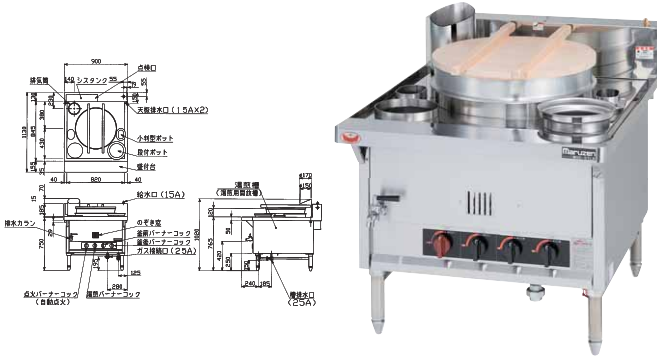

マルゼン独自の噴流釜 (特殊フィン付)

- フィンの間を炎が蛇行するので熱の吸収力に優れた省エネタイプ。
- フィン採用により湯が手前に集中して沸騰するので麺がうまく回転します。
- 噴流釜の回転状態は手前から後ろへ効果的に循環し、そばを適度にほぐしながらおいしくゆで上げができます。
- 1度に最大15食ゆで上げができます。

5つの付属品が標準装備されて、便利さワイド

より使いやすく、よりスピーディに、より機能的に。作業の効率化を徹底追求したマルゼンの日本そば釜。キメ細やかに便利さを工夫した5種類の付属品が標準装備され、そのひとつひとつが「旨い日本そばづくり」に大活躍します。

- 独自の噴流釜
- 小判型ポット
- 木プタ
- 盛付台
- 段付ポット

日本そば釜 スタンダードタイプ

基本機能をそなえてしかも低価格のシッカリ者。

経済性・作業効率性などで威力を発揮する基本機能充実タイプ。自動給水装置付きで排熱利用の湯煎槽を備え、マルゼン独自の噴流釜などの付属品も標準装備。しかも価格をここまで抑えた頼りがいのある普及型です。

MGS-STLB 税抜標準価格 594,000円

MGS-STRB 税抜標準価格 594,000円

日本そば釜 デラックスタイプ

使いやすい本格派。プロの腕に応える機能徹底型。

基本機能にもう一步使いやすさをプラス。湯煎槽に加えて貯湯タンクを搭載しました。排熱を利用してタンク内の水を温め、釜への給湯が可能です。しかも貯湯タンクは安全装置を内蔵。熟練したプロの腕に徹底対応します。

MGS-DTLB 税抜標準価格 717,000円

MGS-DTRB 税抜標準価格 717,000円

仕様表

型 式 (機 種)	スタンダードタイプ		デラックスタイプ	
	MGS-STLB	MGS-STRB	MGS-DTLB	MGS-DTRB
外形寸法 (盛付台含) (mm)	間 口	900	900	
	奥 行	1,130	1,130	
	高 さ	750	750	
	バ ッ ク	200	200	
煙 突 位 置	左	右	左	右
燃 焼 方 式 (バーナー種類)	パンゼン式		パンゼン式	
ガ ス 消 費 量	都 市 ガ ス	34.9kW (30,000kcal/h)	34.9kW (30,000kcal/h)	
	L P ガ ス	34.9kW (2.5kg/h)	34.9kW (2.5kg/h)	
ガ ス 接 続 口 (ユニオン)	都 市 ガ ス	25A	25A	
	L P ガ ス	25A	25A	
給 水	口	15A	15A	
排 水	口	15A×2・25A	15A×3・25A	
付 属 品 (個 数)	噴流釜(1)、木ブタ(1)、段付ポット(1)、小判型ポット(1)、盛付台(1)、ゴミ受(2)			
容 量 (ℓ)	噴 流 釜	34	34	
	湯煎用開放槽	106	94	
	給湯用密閉槽	—	11	
重 量 (kg)	147		164	