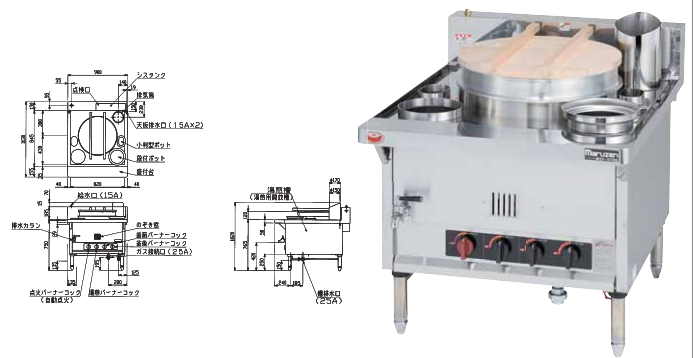

マルゼン独自の噴流釜 (特殊フィン付)

- フィンの間を炎が蛇行するので熱の吸収力に優れた省エネタイプ。
- フィン採用により湯が手前に集中して沸騰するので麺がうまく回転します。
- 噴流釜の回転状態は手前から後ろへ効果的に循環し、そばを適度にほぐしながらおいしくゆで上げができます。
- 1度に最大15食ゆで上げができます。

5つの付属品が標準装備されて、便利さワイド

より使いやすく、よりスピーディに、より機能的に。作業の効率化を徹底追求したマルゼンの日本そば釜。キメ細やかに便利さを工夫した5種類の付属品が標準装備され、そのひとつひとつが「旨い日本そばづくり」に大活躍します。

- 独自の噴流釜
- 小判型ポット
- 木プタ
- 盛付台
- 段付ポット

日本そば釜 スタンダードタイプ

基本機能をそなえてしかも低価格のシッカリ者。

経済性・作業効率性などで威力を発揮する基本機能充実タイプ。自動給水装置付きで排熱利用の湯煎槽を備え、マルゼン独自の噴流釜などの付属品も標準装備。しかも価格をここまで抑えた頼りがいのある普及型です。

MGS-STLB 税抜標準価格 594,000円

MGS-STRB 税抜標準価格 594,000円

日本そば釜 デラックスタイプ

使いやすい本格派。プロの腕に応える機能徹底型。

基本機能にもう一步使いやすさをプラス。湯煎槽に加えて貯湯タンクを搭載しました。排熱を利用してタンク内の水を温め、釜への給湯が可能です。しかも貯湯タンクは安全装置を内蔵。熟練したプロの腕に徹底対応します。

MGS-DTLB 税抜標準価格 717,000円

MGS-DTRB 税抜標準価格 717,000円

仕様表

型 式 (機 種)	スタンダードタイプ		デラックスタイプ	
	MGS-STLB	MGS-STRB	MGS-DTLB	MGS-DTRB
外形寸法 (盛付台含) (mm)	間 口	900	900	
	奥 行	1,130	1,130	
	高 さ	750	750	
	バ ッ ク	200	200	
煙 突 位 置	左	右	左	右
燃 焼 方 式 (バーナー種類)	パンゼン式		パンゼン式	
ガ ス 消 費 量	都 市 ガ ス	34.9kW (30,000kcal/h)	34.9kW (30,000kcal/h)	
	L P ガ ス	34.9kW (2.5kg/h)	34.9kW (2.5kg/h)	
ガ ス 接 続 口 (ユニオン)	都 市 ガ ス	25A	25A	
	L P ガ ス	25A	25A	
給 水	口	15A	15A	
排 水	口	15A×2・25A	15A×3・25A	
付 属 品 (個 数)	噴流釜(1)、木ブタ(1)、段付ポット(1)、小判型ポット(1)、盛付台(1)、ゴミ受(2)			
容 量 (ℓ)	噴 流 釜	34	34	
	湯煎用開放槽	106	94	
	給湯用密閉槽	—	11	
重 量 (kg)	147		164	