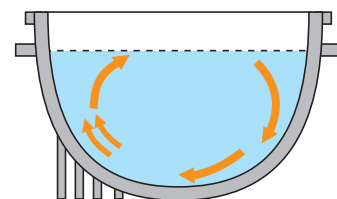

低燃費で強火力を生む省エネタイプ

1. 特殊フィン付きの熱効率に優れた噴流釜を採用。
2. 湯煎槽、貯湯タンクは、排熱利用で効率よく温度を上昇させます(貯湯タンクはデラックスタイプのみ)。また、湯煎槽は単独加熱もできます。

安全性重視の設計

槽と天板を一体構造としたことで、燃焼室からの放熱を遮断し、本体の温度上昇を抑えました。

使いやすさのための工夫が豊富

1. 湯煎槽は自動給水装置により常に天板まで湯が張れます。
2. デラックスタイプは排熱利用の貯湯タンクを搭載。お湯を給湯できます。

マルゼン独自の噴流釜 (特殊フィン付)

- フィンの間を炎が蛇行するので熱の吸収力に優れた省エネタイプ。
- フィン採用により湯が手前に集中して沸騰するので麺がうまく回転します。
- 噴流釜の回転状態は手前から後ろへ効果的に循環し、そばを適度にほぐしながらおいしくゆで上げができます。
- 1度に最大15食ゆで上げができます。

5つの付属品が標準装備されて、便利さワイド

より使いやすく、よりスピーディに、より機能的に。作業の効率化を徹底追求したマルゼンの日本そば釜。キメ細やかに便利さを工夫した5種類の付属品が標準装備され、そのひとつひとつが「旨い日本そばづくり」に大活躍します。

- 独自の噴流釜
- 小判型ポット
- 木プタ
- 盛付台
- 段付ポット

日本そば釜 スタンダードタイプ

基本機能をそなえてしかも低価格のシッカリ者。

経済性・作業効率性などで威力を発揮する基本機能充実タイプ。自動給水装置付きで排熱利用の湯煎槽を備え、マルゼン独自の噴流釜などの付属品も標準装備。しかも価格をここまで抑えた頼りがいのある普及型です。

MGS-STLB 税抜標準価格 594,000円

MGS-STRB 税抜標準価格 594,000円