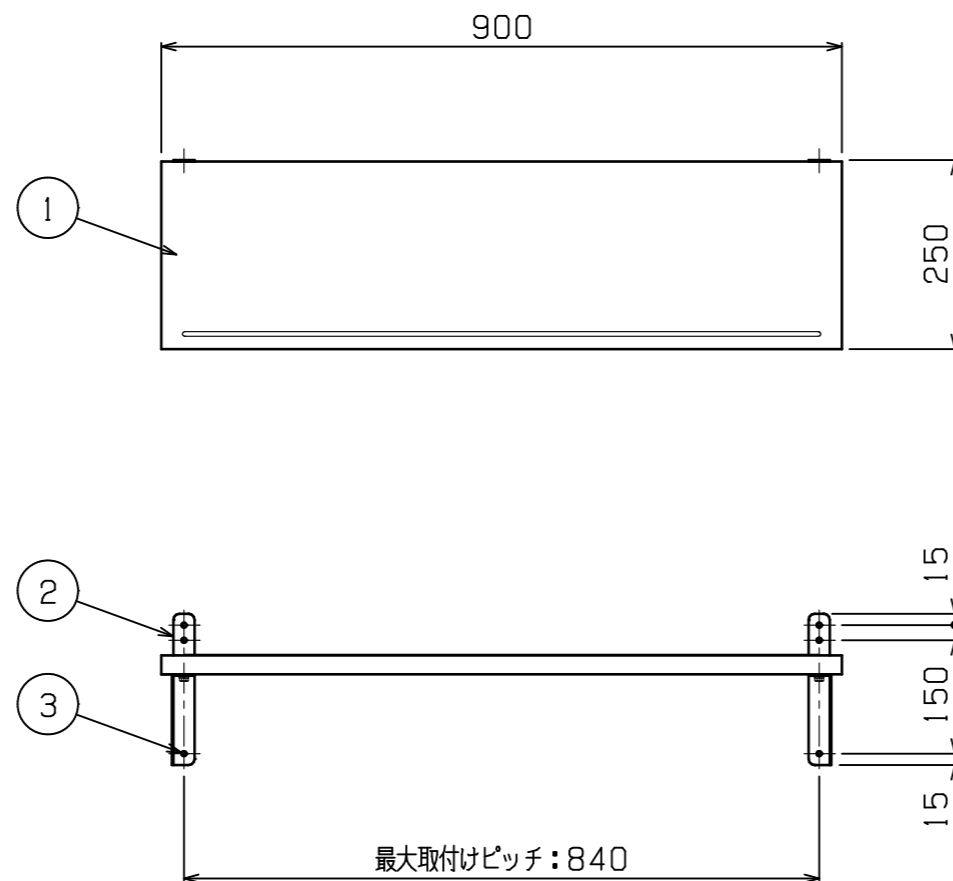

| No. | 品名 NAME | 型式 MODEL | 寸法 DIMENSION | 台数 QUANTITY |
|-----|--------------------|-----------|--------------|-------------|
| | 430ブリームシリーズ スライド平棚 | BESS25-09 | 900×250×200 | |

| | |
|------|------------|
| 製品重量 | 5.1kg |
| 付属品 | M6六角ボルト(4) |

| 部番 | 品名 | 材質 | 備考 |
|----|------|--------|--------------|
| 1 | 棚板 | SUS430 | t0.8 No. 4仕上 |
| 2 | 棚受け | SUS430 | t2.0 No. 4仕上 |
| 3 | 固定用穴 | | φ6.5 |

※ 改善の為、仕様及び外観を予告なしに変更することがあります。