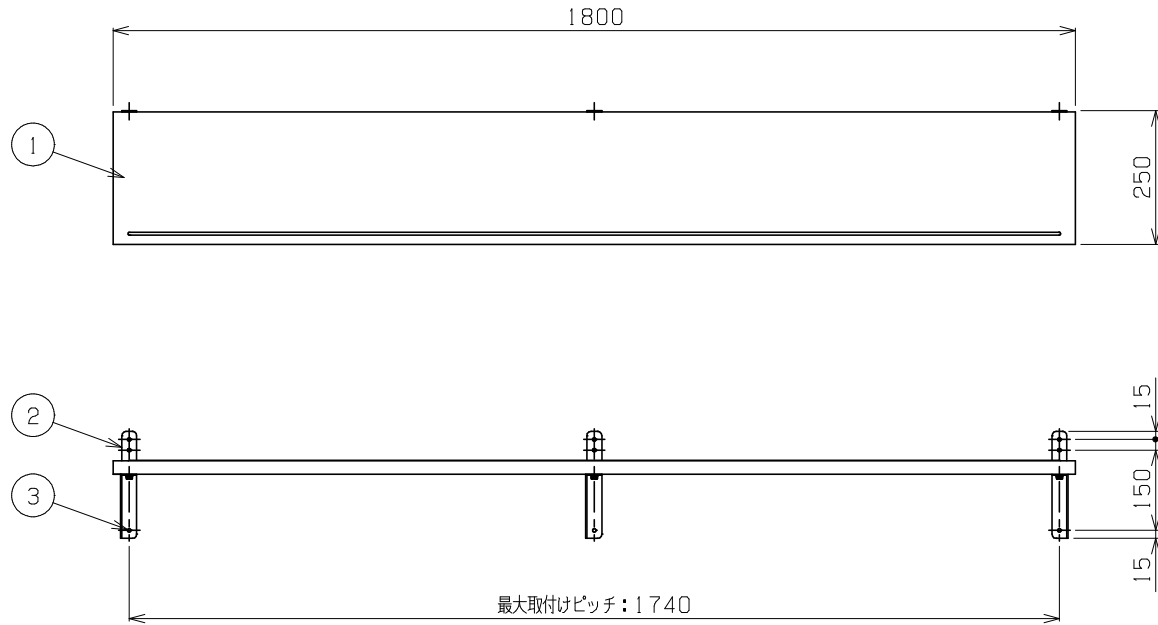

No.	品名 NAME	型式 MODEL	寸法 DIMENSION	台数 QUANTITY
	430ブリームシリーズ スライド平棚	BESS25-18	1800×250×200	

製品重量	9.7kg
付属品	M6六角ボルト(6)

部番	品名	材質	備考
1	棚板	SUS430	t0.8 No.4仕上
2	棚受け	SUS430	t2.0 No.4仕上
3	固定用穴		6.5

改善の為、仕様及び外観を予告なしに変更することがあります。