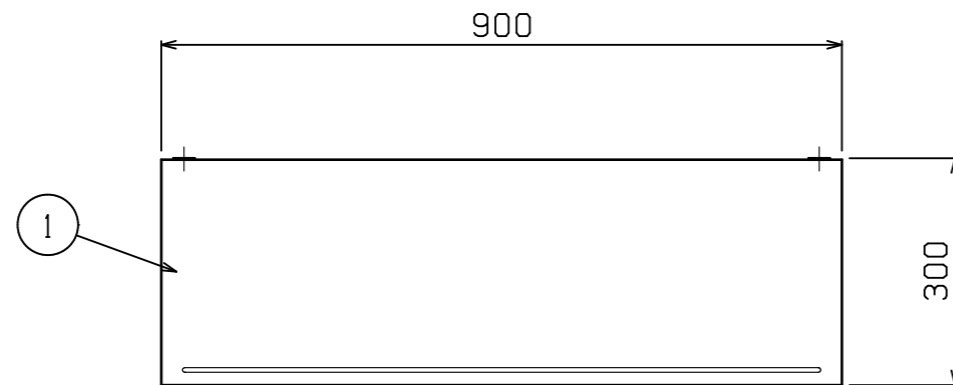

| No. | 品名 NAME | 型式 MODEL | 寸法 DIMENSION | 台数 QUANTITY |
|-----|--------------------|-----------|--------------|-------------|
| | 430ブリームシリーズ スライド平棚 | BESS30-09 | 900×300×200 | |

| | |
|------|------------|
| 製品重量 | 5.9kg |
| 付属品 | M6六角ボルト(4) |

| 部番 | 品名 | 材質 | 備考 |
|----|------|--------|--------------|
| 1 | 棚板 | SUS430 | t0.8 No. 4仕上 |
| 2 | 棚受け | SUS430 | t2.0 No. 4仕上 |
| 3 | 固定用穴 | | φ6.5 |

※ 改善の為、仕様及び外観を予告なしに変更することがあります。