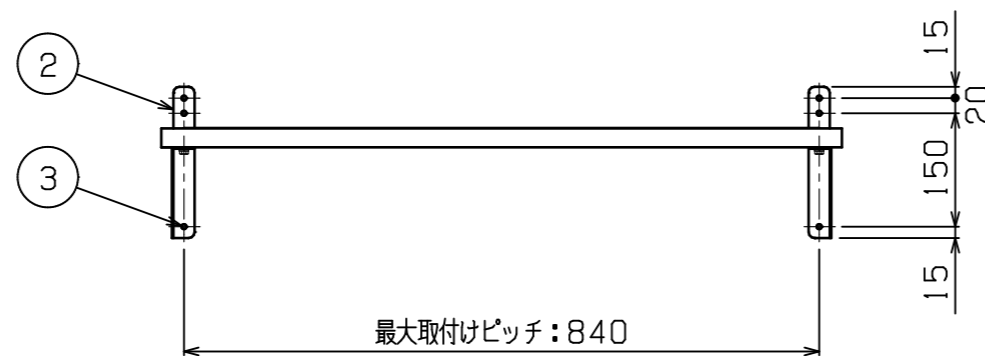

| No. | 品名 NAME | 型式 MODEL | 寸法 DIMENSION | 台数 QUANTITY |
|-----|--------------------|-----------|--------------|-------------|
| | 430ブリームシリーズ スライド平棚 | BESS30-09 | 900×300×200 | |

| | |
|------|------------|
| 製品重量 | 5.9kg |
| 付属品 | M6六角ボルト(4) |

| 部番 | 品名 | 材質 | 備考 |
|----|------|--------|--------------|
| 1 | 棚板 | SUS430 | t0.8 No. 4仕上 |
| 2 | 棚受け | SUS430 | t2.0 No. 4仕上 |
| 3 | 固定用穴 | | φ6.5 |

※ 改善の為、仕様及び外観を予告なしに変更することがあります。