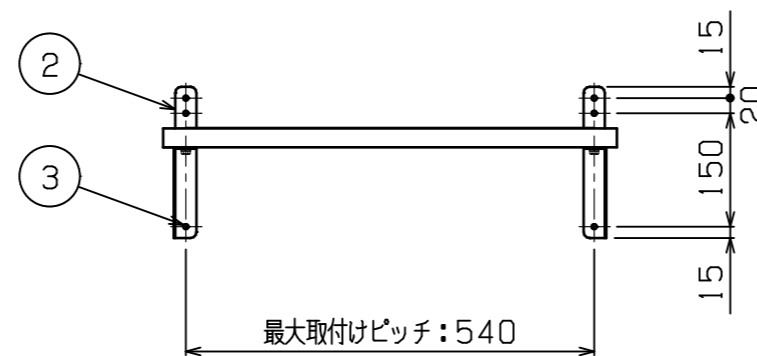

No.	品名 NAME	型式 MODEL	寸法 DIMENSION	台数 QUANTITY
	430ブリームシリーズ スライド平棚	BESS35-06	600×350×200	

製品重量	4.9kg
付属品	M6六角ボルト(4)

部番	品名	材質	備考
1	棚板	SUS430	t0.8 No. 4仕上
2	棚受け	SUS430	t2.0 No. 4仕上
3	固定用穴		φ6.5

※ 改善の為、仕様及び外観を予告なしに変更することがあります。

 株式会社 マルゼン MARUZEN CO., LTD.	変更事項 ALTERATION	尺度 SCALE A3: 1/10	日付 DATE	図番 DRAWING No. 10028	工事名称 TITLE	納品日 DATE OF DELIVERY
		検図 CHECK	設計 DESIGN	製図 DRAW	営業担当 CHARGE	図面名称 DRAWING CORD 430ブリームシリーズ スライド平棚