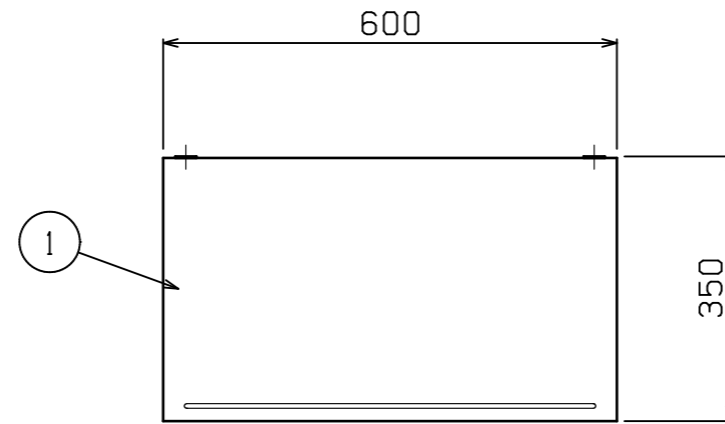

No.	品名 NAME	型式 MODEL	寸法 DIMENSION	台数 QUANTITY
	430ブリームシリーズ スライド平棚	BESS35-06	600×350×200	

製品重量	4.9kg
付属品	M6六角ボルト(4)

部番	品名	材質	備考
1	棚板	SUS430	t0.8 No. 4仕上
2	棚受け	SUS430	t2.0 No. 4仕上
3	固定用穴		φ6.5

※ 改善の為、仕様及び外観を予告なしに変更することがあります。

 株式会社 マルゼン MARUZEN CO., LTD.	変更事項 ALTERATION	尺度 SCALE A3: 1/10	日付 DATE	図番 DRAWING No. 10028	工事名称 TITLE	納品日 DATE OF DELIVERY
		検図 CHECK	設計 DESIGN	製図 DRAW	営業担当 CHARGE	図面名称 DRAWING CORD 430ブリームシリーズ スライド平棚