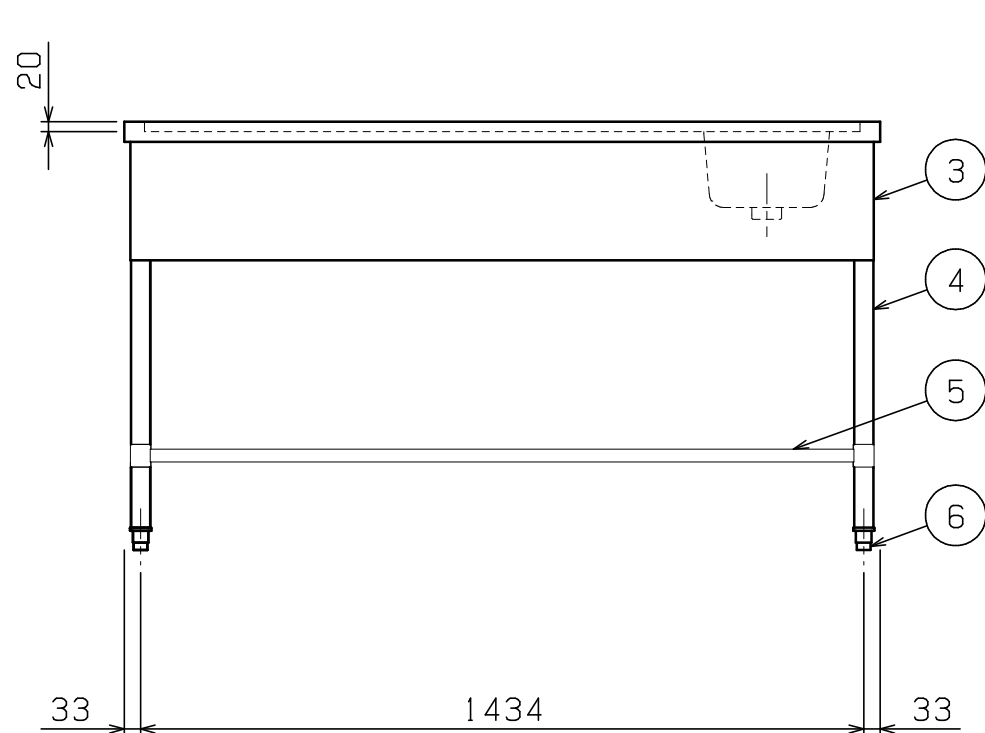

No.	品名 NAME	型式 MODEL	寸法 DIMENSION	台数 QUANTITY
	ゴミカゴ付下膳台	BLWG-156RN	1500×600×850	

外形寸法	間口	奥行	高さ
	1500	600	850
製品重量	24.2kg		
付属品	50A排水ホース 0.8m (1) ゴミ入カゴ (1)		

部番	品名	材質	備考
1	トップ (水切り)	SUS430	t1.2 No. 4仕上
2	ゴミ受槽	SUS430	t1.0 No. 4仕上
3	化粧板	SUS430	t0.6 No. 4仕上
4	脚	SUS304	t1.0 φ38
5	三方枠 (スノコ無)	クラフトパイプ	φ25
6	アジャスト	SUS304	
7	排水金具共栓	C3604	クロムメッキ仕上 50A