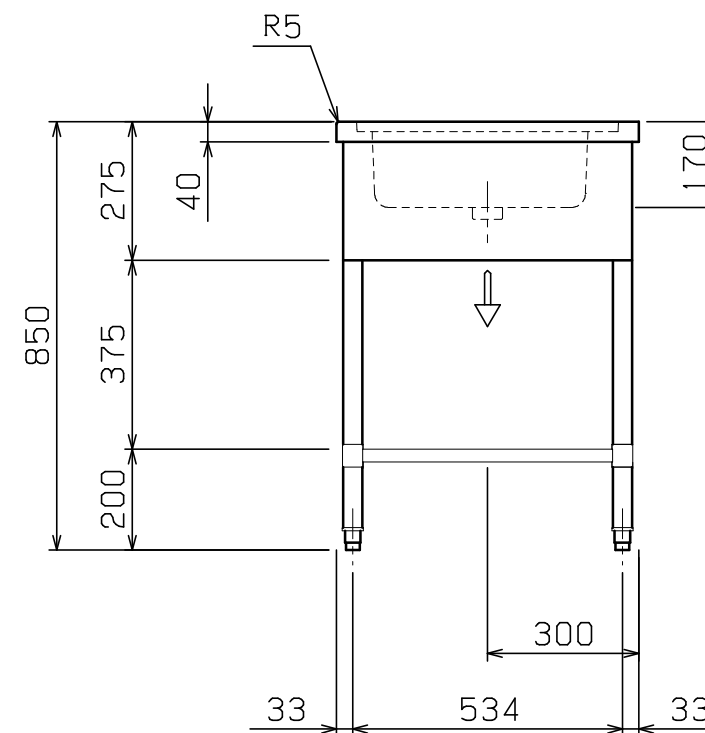

No.	品名 NAME	型式 MODEL	寸法 DIMENSION	台数 QUANTITY
	ゴミカゴ付下膳台	BLWG-156RN	1500×600×850	

外形寸法	間口	奥行	高さ
	1500	600	850
製品重量	24.2kg		
付属品	50A排水ホース 0.8m (1) ゴミ入カゴ (1)		

部番	品名	材質	備考
1	トップ (水切り)	SUS430	t1.2 No. 4仕上
2	ゴミ受槽	SUS430	t1.0 No. 4仕上
3	化粧板	SUS430	t0.6 No. 4仕上
4	脚	SUS304	t1.0 φ38
5	三方枠 (スノコ無)	クラフトパイプ	φ25
6	アジャスト	SUS304	
7	排水金具共栓	C3604	クロムメッキ仕上 50A