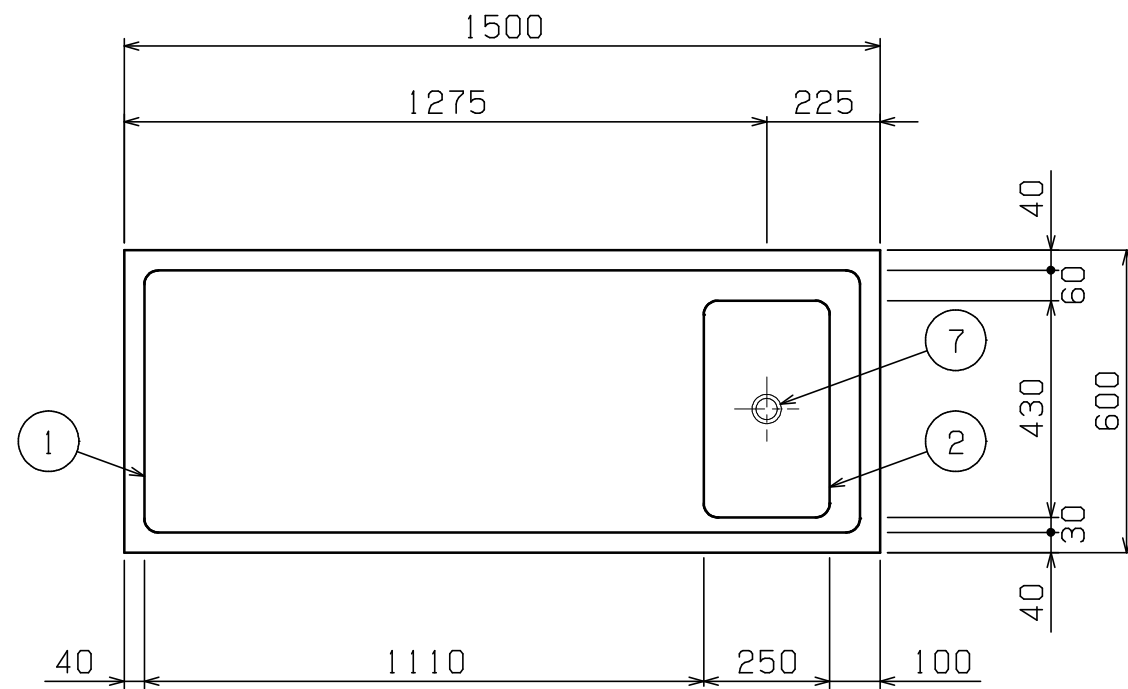

No.	品名 NAME	型式 MODEL	寸法 DIMENSION	台数 QUANTITY
	ゴミカゴ付下膳台	BLWG-156RN	1500×600×850	

外形寸法	間口	奥行	高さ
	1500	600	850
製品重量	24.2kg		
付属品	50A排水ホース 0.8m (1) ゴミ入カゴ (1)		

部番	品名	材質	備考
1	トップ (水切り)	SUS430	t1.2 No. 4仕上
2	ゴミ受槽	SUS430	t1.0 No. 4仕上
3	化粧板	SUS430	t0.6 No. 4仕上
4	脚	SUS304	t1.0 φ38
5	三方枠 (スノコ無)	クラフトパイプ	φ25
6	アジャスト	SUS304	
7	排水金具共栓	C3604	クロムメッキ仕上 50A