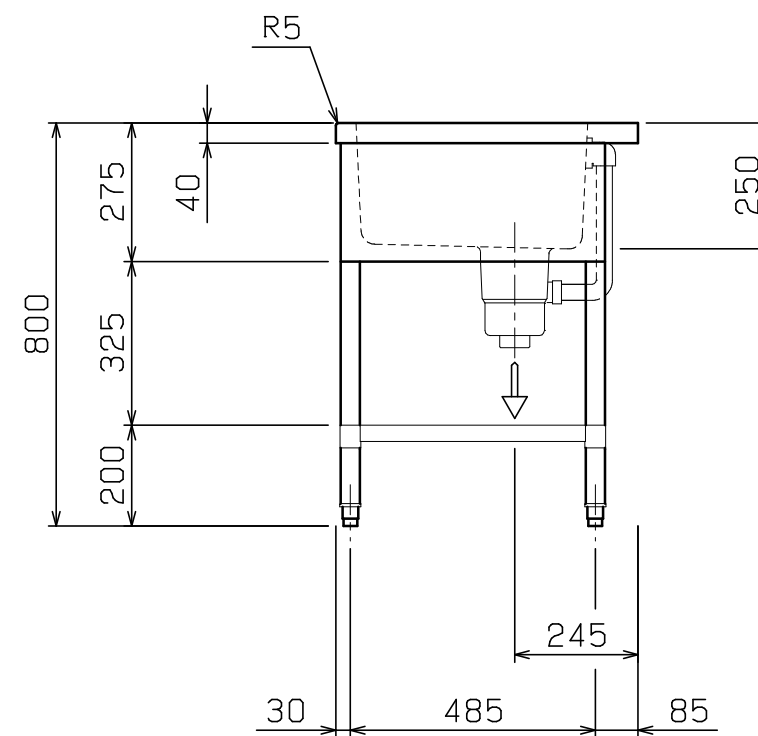

No.	品名 NAME	型式 MODEL	寸法 DIMENSION	台数 QUANTITY
	304プレミアムシリーズ 二槽シンク (バックなし、三面R)	BS2X-126T	1200×600×800	

外形寸法	間口	奥行	高さ
	1200	600	800
製品重量	30.2kg		
付属品	50A排水ホース 0.8m(2)		

部番	品名	材質	備考
1	トップ(シンク)	SUS304	t1.0 No.4仕上
2	化粧板	SUS304	t0.6 No.4仕上
3	スノコ板	SUS304	t1.0 No.4仕上 排水口ゴムリング付
4	脚	SUS304	t1.0 φ38
5	アジャスト	SUS304	
6	排水金具	ポリプロピレン	50A φ186キングドレン
7	オーバーフロー	塩ビ	金具:SUS304