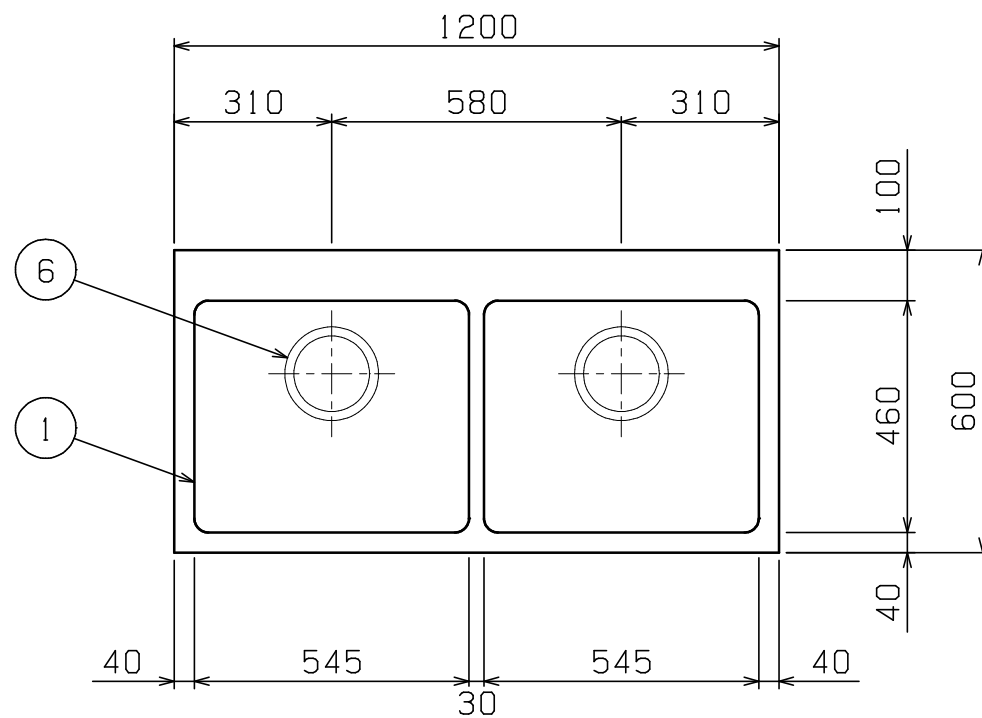

No.	品名 NAME	型式 MODEL	寸法 DIMENSION	台数 QUANTITY
	304プレミアムシリーズ 二槽シンク (バックなし、三面R)	BS2X-126T	1200×600×800	

外形寸法	間口	奥行	高さ
	1200	600	800
製品重量	30.2kg		
付属品	50A排水ホース 0.8m(2)		

部番	品名	材質	備考
1	トップ(シンク)	SUS304	t1.0 No.4仕上
2	化粧板	SUS304	t0.6 No.4仕上
3	スノコ板	SUS304	t1.0 No.4仕上 排水口ゴムリング付
4	脚	SUS304	t1.0 φ38
5	アジャスト	SUS304	
6	排水金具	ポリプロピレン	50A φ186キングドレン
7	オーバーフロー	塩ビ	金具:SUS304