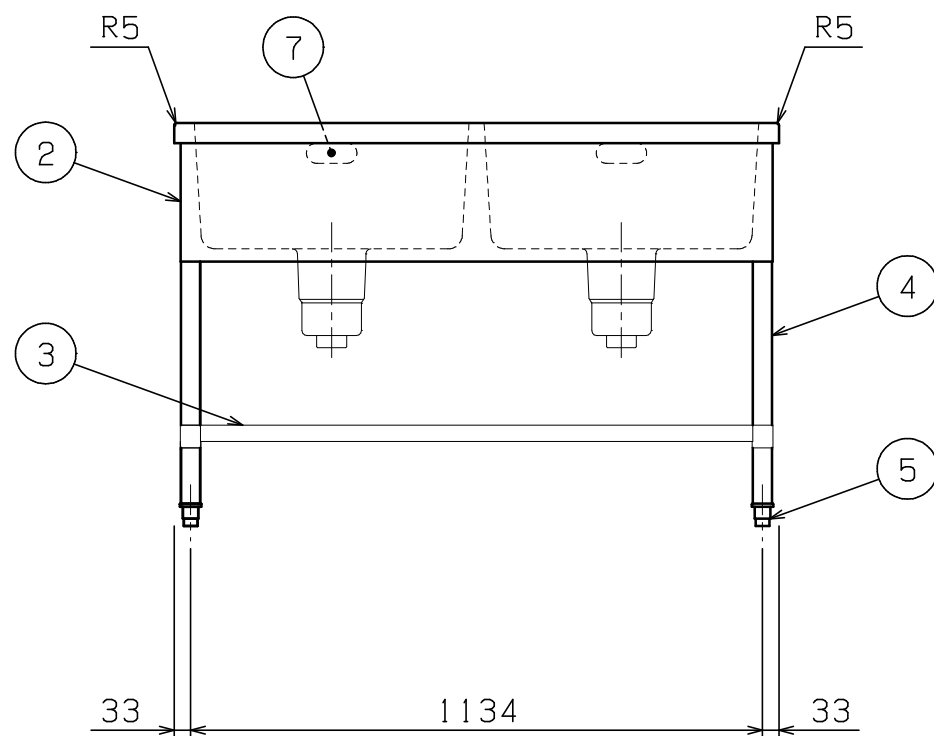

No.	品名 NAME	型式 MODEL	寸法 DIMENSION	台数 QUANTITY
	304プレミアムシリーズ 二槽シンク (バックなし、三面R)	BS2X-126T	1200×600×800	

外形寸法	間口	奥行	高さ
	1200	600	800
製品重量	30.2kg		
付属品	50A排水ホース 0.8m(2)		

部番	品名	材質	備考
1	トップ(シンク)	SUS304	t1.0 No.4仕上
2	化粧板	SUS304	t0.6 No.4仕上
3	スノコ板	SUS304	t1.0 No.4仕上 排水口ゴムリング付
4	脚	SUS304	t1.0 φ38
5	アジャスト	SUS304	
6	排水金具	ポリプロピレン	50A φ186キングドレン
7	オーバーフロー	塩ビ	金具:SUS304