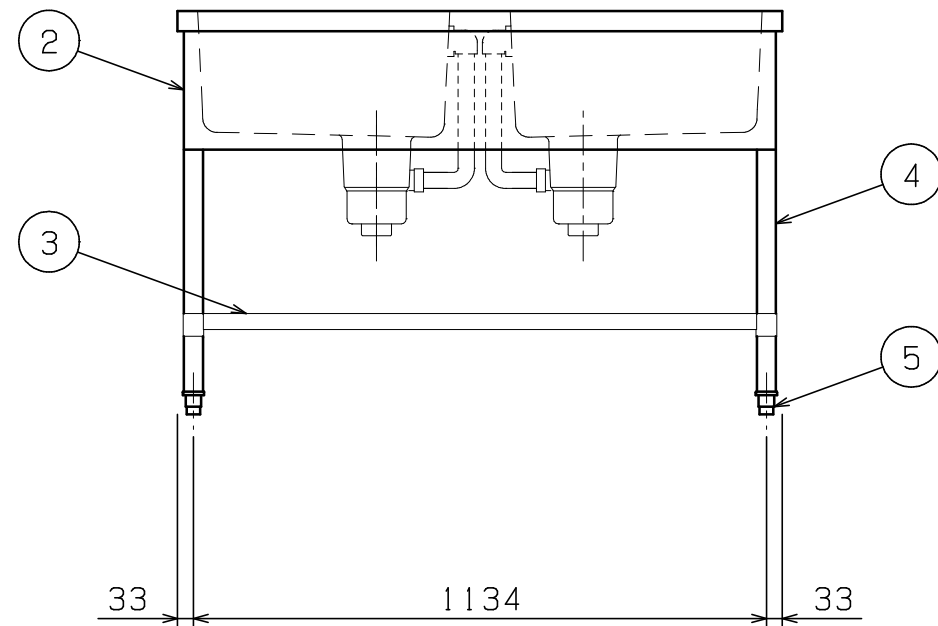

No.	品名 NAME	型式 MODEL	寸法 DIMENSION	台数 QUANTITY
	304ブリームシリーズ 二槽シンク (両面式)	BS2X-127W	1200×750×800	

外形寸法	間口	奥行	高さ
	1200	750	800
付属品	50A排水ホース 0.8m (2)		

部番	品名	材質	備考
1	トップ (シンク)	SUS304	t1.2 No. 4仕上
2	化粧板	SUS304	t0.6 No. 4仕上
3	スノコ板	SUS304	t1.0 No. 4仕上 排水口ゴムリング付
4	脚	SUS304	t1.0 φ38
5	アジャスト	SUS304	
6	排水金具	ポリプロピレン	50A φ186キングドレン
7	オーバーフロー	塩ビ	金具: SUS304