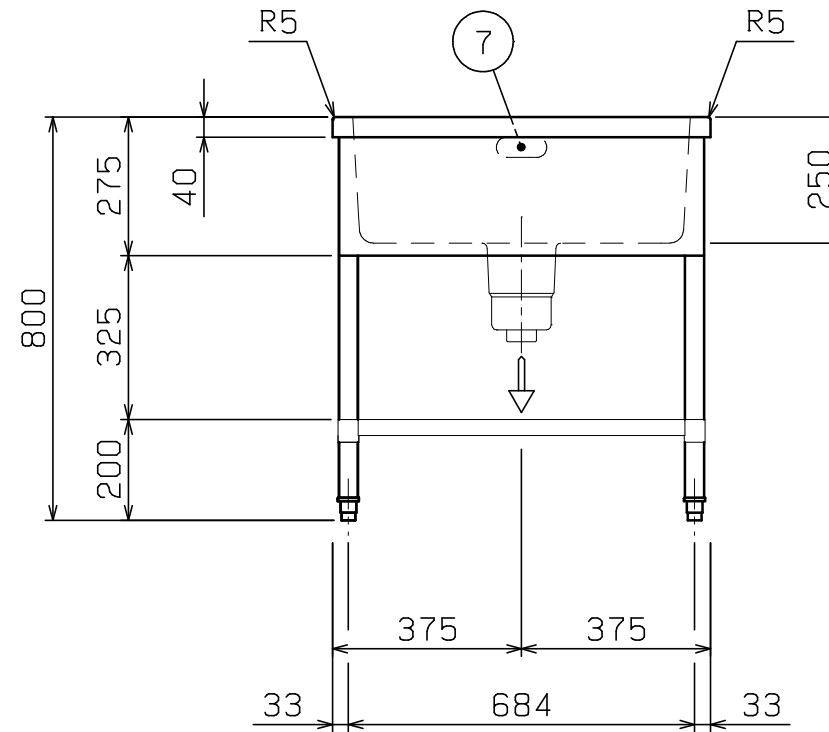

No.	品名 NAME	型式 MODEL	寸法 DIMENSION	台数 QUANTITY
	304ブリームシリーズ 二槽シンク (両面式)	BS2X-127W	1200×750×800	

外形寸法	間口	奥行	高さ
	1200	750	800
付属品	50A排水ホース 0.8m (2)		

部番	品名	材質	備考
1	トップ (シンク)	SUS304	t1.2 No. 4仕上
2	化粧板	SUS304	t0.6 No. 4仕上
3	スノコ板	SUS304	t1.0 No. 4仕上 排水口ゴムリング付
4	脚	SUS304	t1.0 φ38
5	アジャスト	SUS304	
6	排水金具	ポリプロピレン	50A φ186キングドレン
7	オーバーフロー	塩ビ	金具: SUS304