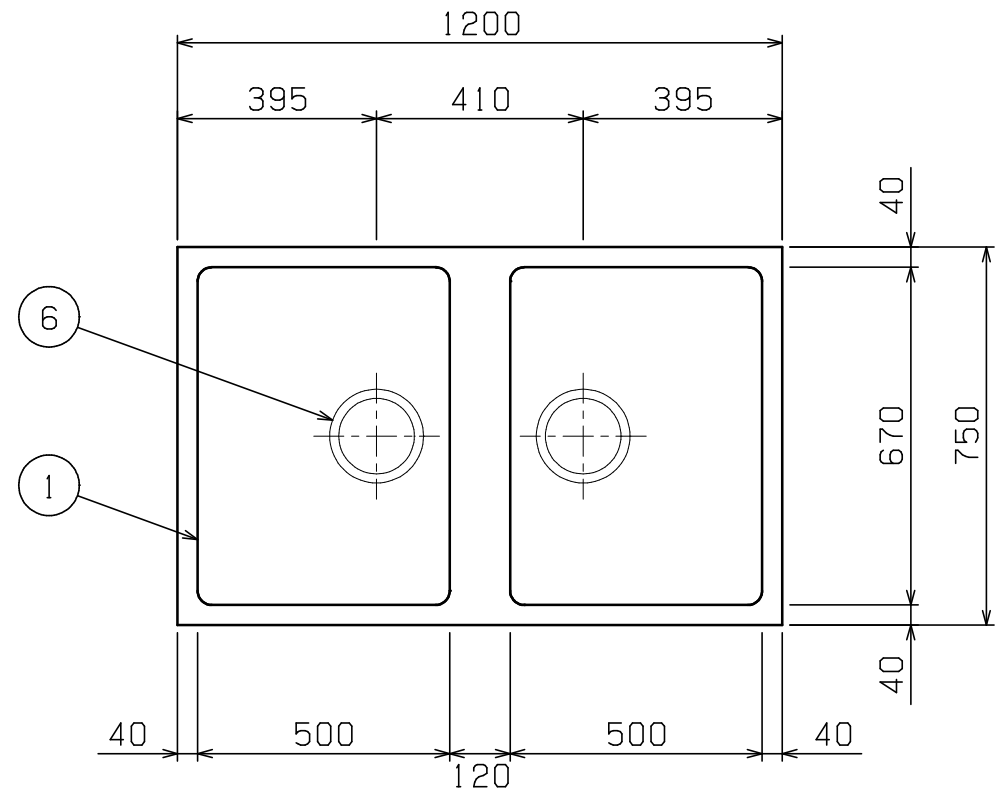

No.	品名 NAME	型式 MODEL	寸法 DIMENSION	台数 QUANTITY
	304ブリームシリーズ 二槽シンク (両面式)	BS2X-127W	1200×750×800	

外形寸法	間口	奥行	高さ
	1200	750	800
付属品	50A排水ホース 0.8m (2)		

部番	品名	材質	備考
1	トップ (シンク)	SUS304	t1.2 No. 4仕上
2	化粧板	SUS304	t0.6 No. 4仕上
3	スノコ板	SUS304	t1.0 No. 4仕上 排水口ゴムリング付
4	脚	SUS304	t1.0 φ38
5	アジャスト	SUS304	
6	排水金具	ポリプロピレン	50A φ186キングドレン
7	オーバーフロー	塩ビ	金具: SUS304