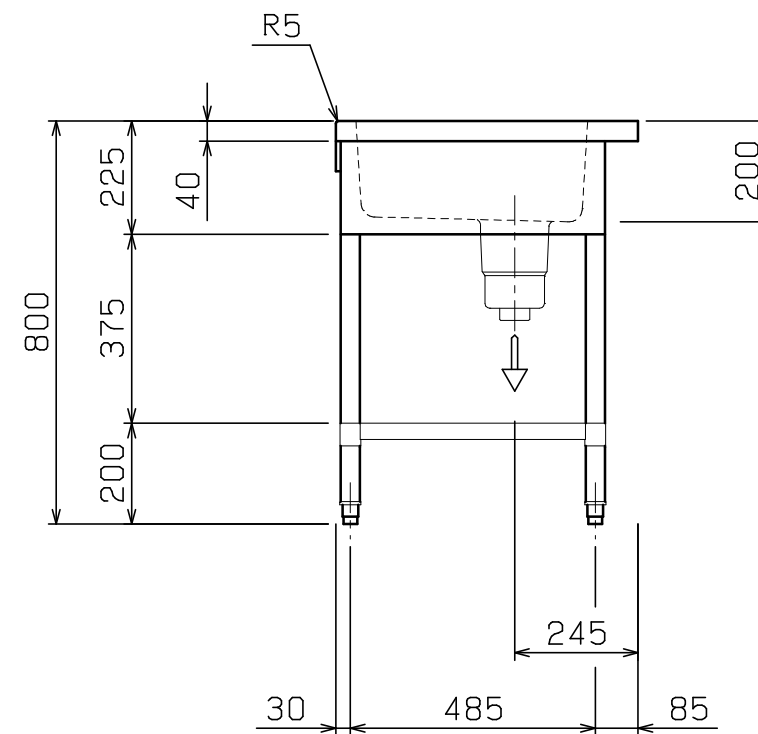

No.	品名 NAME	型式 MODEL	寸法 DIMENSION	台数 QUANTITY
	430ブリームシリーズ 舟型シンク (バックなし)	BSF1-126N	1200×600×800	

外形寸法	間口	奥行	高さ
	1200	600	800
製品重量	24.5kg		
付属品	50A排水ホース 0.8m(1)		

部番	品名	材質	備考
1	トップ(シンク)	SUS430	t1.0 No.4仕上
2	化粧板	SUS430	t0.6 No.4仕上
3	スノコ板	SUS430	t1.0 No.4仕上 排水口ゴムリング付
4	脚	SUS304	t1.0 φ38
5	アジャスト	SUS304	
6	排水金具	ポリプロピレン	50A φ186キングドレン