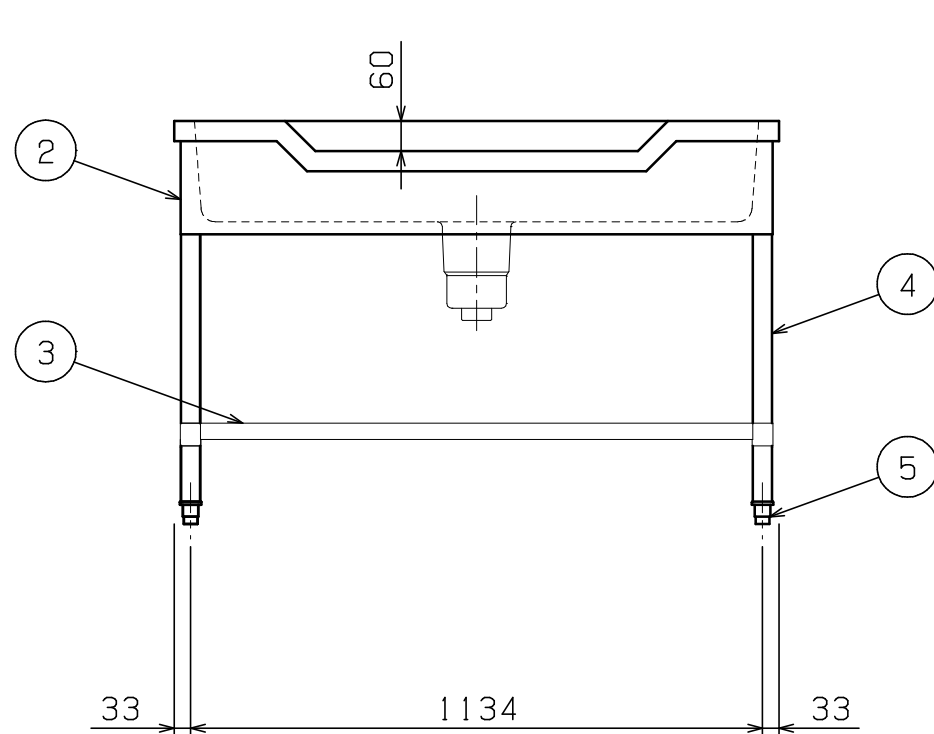

No.	品名 NAME	型式 MODEL	寸法 DIMENSION	台数 QUANTITY
	430ブリームシリーズ 舟型シンク (バックなし)	BSF1-126N	1200×600×800	

外形寸法	間口	奥行	高さ
	1200	600	800
製品重量	24.5kg		
付属品	50A排水ホース 0.8m(1)		

部番	品名	材質	備考
1	トップ(シンク)	SUS430	t1.0 No.4仕上
2	化粧板	SUS430	t0.6 No.4仕上
3	スノコ板	SUS430	t1.0 No.4仕上 排水口ゴムリング付
4	脚	SUS304	t1.0 φ38
5	アジャスト	SUS304	
6	排水金具	ポリプロピレン	50A φ186キングドレン