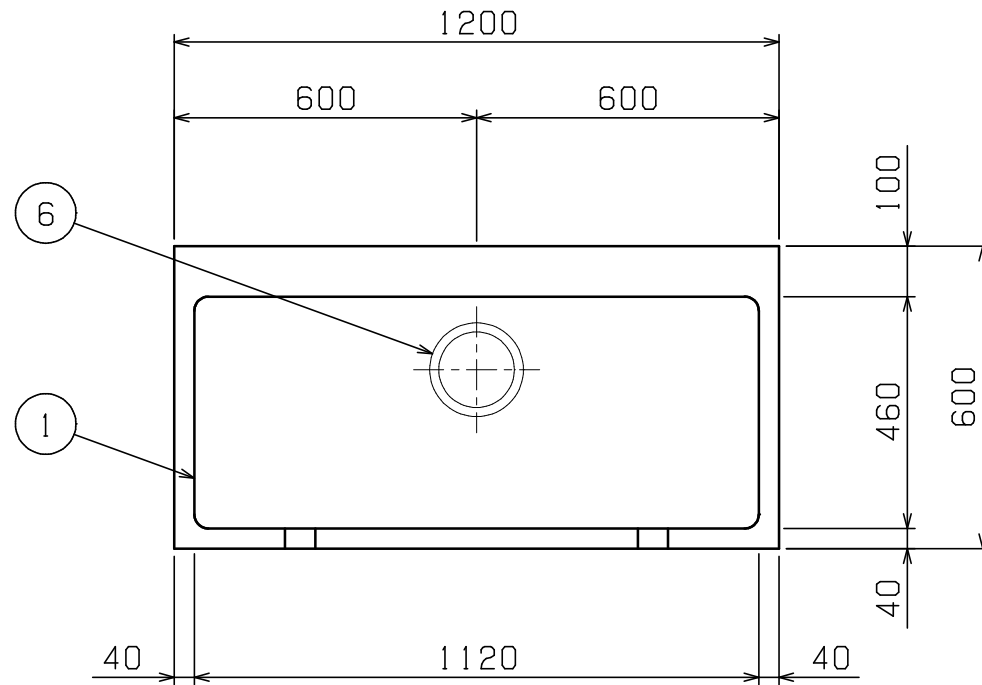

No.	品名 NAME	型式 MODEL	寸法 DIMENSION	台数 QUANTITY
	430ブリームシリーズ 舟型シンク (バックなし)	BSF1-126N	1200×600×800	

外形寸法	間口	奥行	高さ
	1200	600	800
製品重量	24.5kg		
付属品	50A排水ホース 0.8m(1)		

部番	品名	材質	備考
1	トップ(シンク)	SUS430	t1.0 No.4仕上
2	化粧板	SUS430	t0.6 No.4仕上
3	スノコ板	SUS430	t1.0 No.4仕上 排水口ゴムリング付
4	脚	SUS304	t1.0 φ38
5	アジャスト	SUS304	
6	排水金具	ポリプロピレン	50A φ186キングドレン