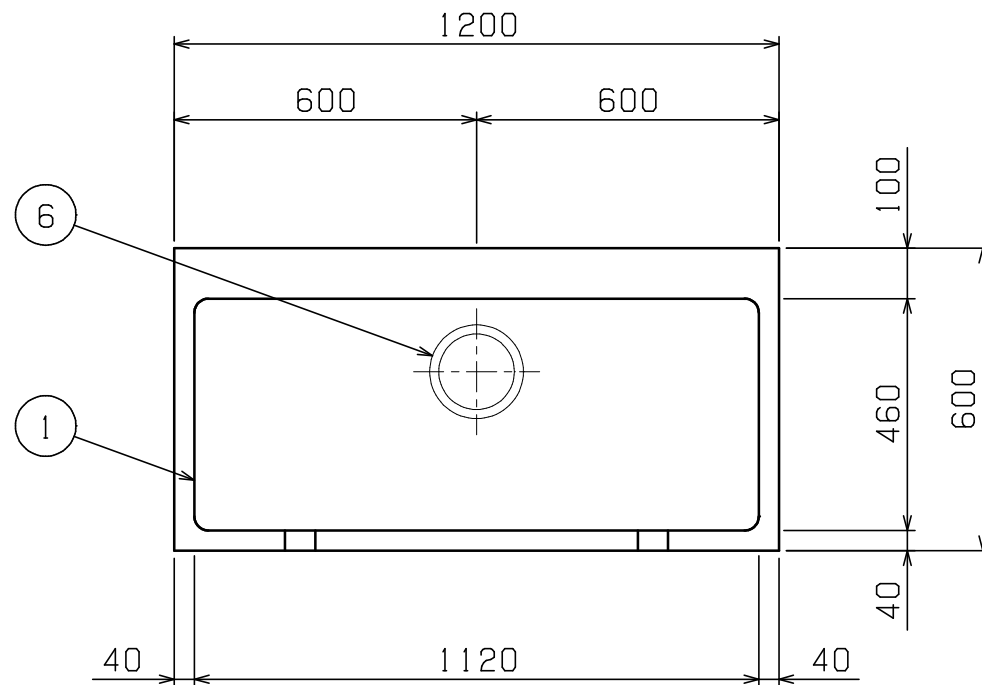

No.	品名 NAME	型式 MODEL	寸法 DIMENSION	台数 QUANTITY
	304プレミアムシリーズ 舟型シンク (バックなし、三面R)	BSF1X-126T	1200×600×800	

外形寸法	間口	奥行	高さ
	1200	600	800
製品重量	25.2kg		
付属品	50A排水ホース 0.8m(1)		

部番	品名	材質	備考
1	トップ(シンク)	SUS304	t1.0 No.4仕上
2	化粧板	SUS304	t0.6 No.4仕上
3	スノコ板	SUS304	t1.0 No.4仕上 排水口ゴムリング付
4	脚	SUS304	t1.0 φ38
5	アジャスト	SUS304	
6	排水金具	ポリプロピレン	50A φ186キングドレン