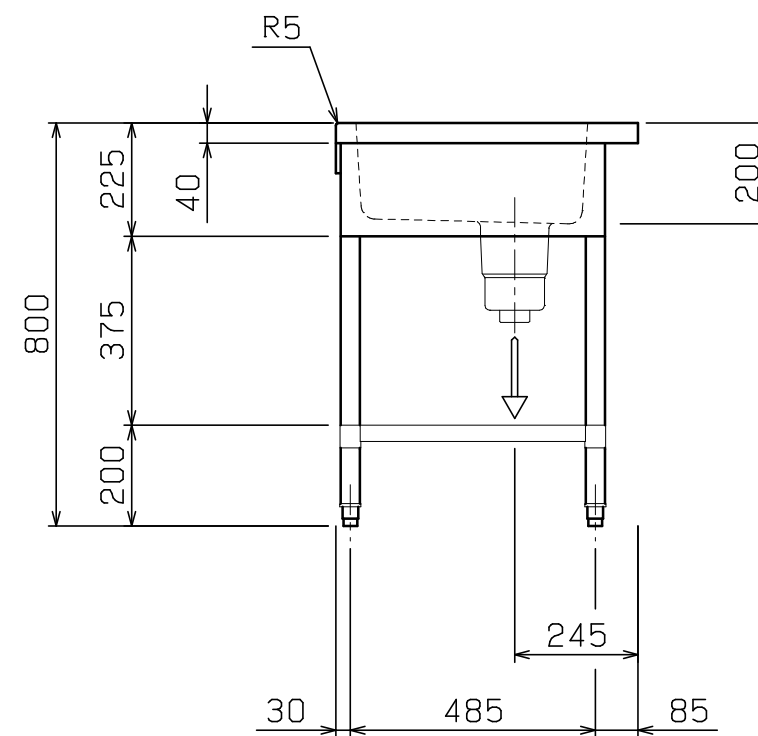

No.	品名 NAME	型式 MODEL	寸法 DIMENSION	台数 QUANTITY
	304プレミアムシリーズ 舟型シンク (バックなし、三面R)	BSF1X-126T	1200×600×800	

外形寸法	間口	奥行	高さ
	1200	600	800
製品重量	25.2kg		
付属品	50A排水ホース 0.8m(1)		

部番	品名	材質	備考
1	トップ(シンク)	SUS304	t1.0 No.4仕上
2	化粧板	SUS304	t0.6 No.4仕上
3	スノコ板	SUS304	t1.0 No.4仕上 排水口ゴムリング付
4	脚	SUS304	t1.0 φ38
5	アジャスト	SUS304	
6	排水金具	ポリプロピレン	50A φ186キングドレン