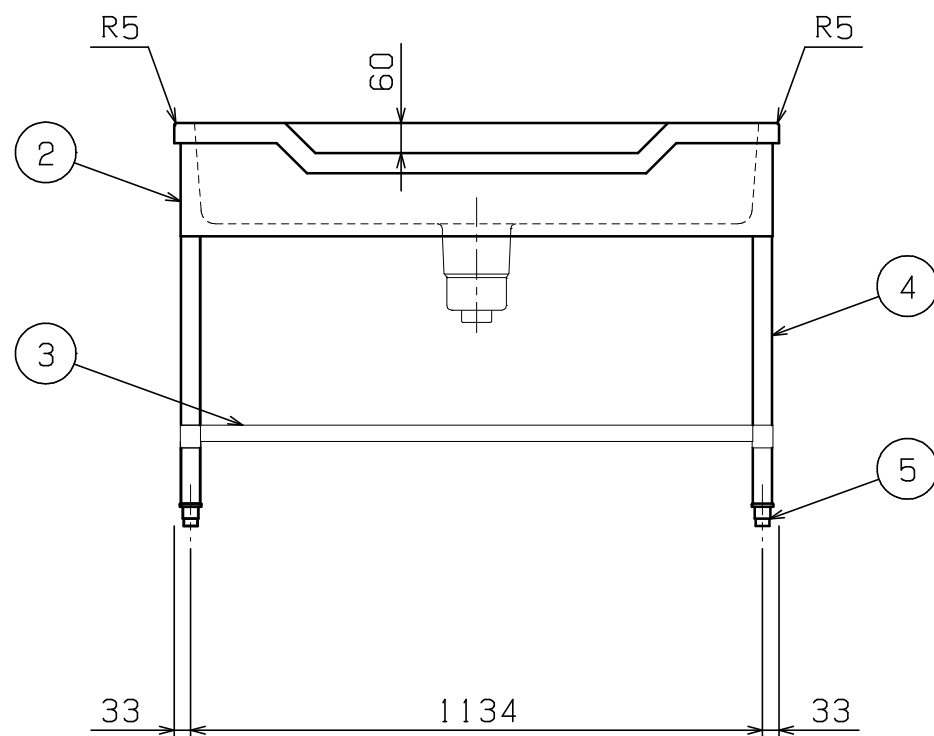

No.	品名 NAME	型式 MODEL	寸法 DIMENSION	台数 QUANTITY
	304プレミアムシリーズ 舟型シンク (バックなし、三面R)	BSF1X-126T	1200×600×800	

外形寸法	間口	奥行	高さ
	1200	600	800
製品重量	25.2kg		
付属品	50A排水ホース 0.8m(1)		

部番	品名	材質	備考
1	トップ(シンク)	SUS304	t1.0 No.4仕上
2	化粧板	SUS304	t0.6 No.4仕上
3	スノコ板	SUS304	t1.0 No.4仕上 排水口ゴムリング付
4	脚	SUS304	t1.0 φ38
5	アジャスト	SUS304	
6	排水金具	ポリプロピレン	50A φ186キングドレン