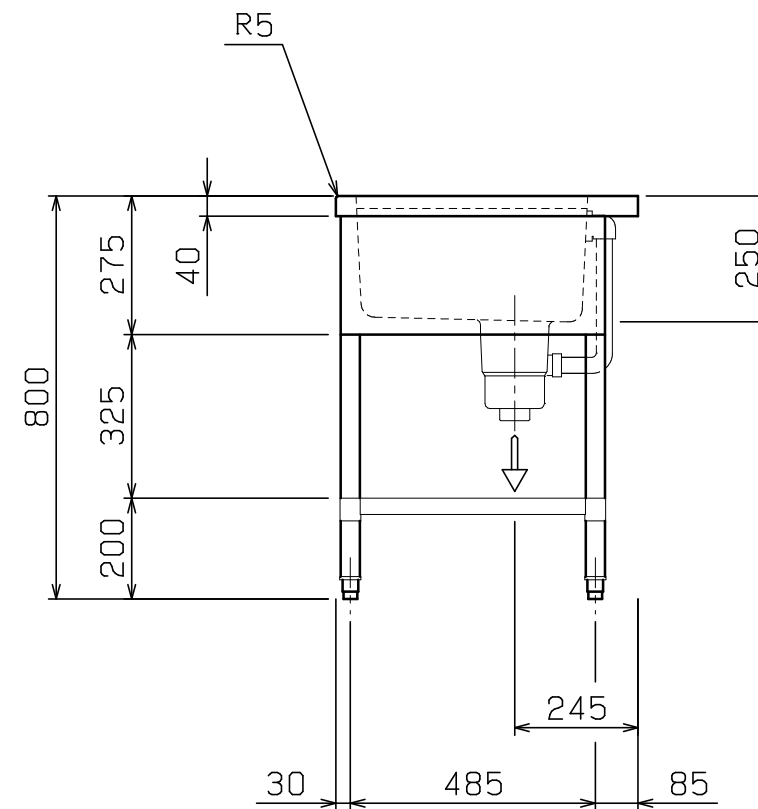

No.	品名 NAME	型式 MODEL	寸法 DIMENSION	台数 QUANTITY
	304ブリームシリーズ 一槽水切付シンク (バックなし)	BSM1X-096LN	900×600×800	

外形寸法	間口	奥行	高さ
	900	600	800
製品重量	21.6kg		
付属品	50A排水ホース 0.8m(1)		

部番	品名	材質	備考
1	トップ(シンク)	SUS304	t1.0 No.4仕上
2	水切り	SUS304	t1.0 No.4仕上
3	化粧板	SUS304	t0.6 No.4仕上
4	スノコ板	SUS304	t1.0 No.4仕上 排水口ゴムリング付
5	脚	SUS304	t1.0 φ38
6	アジャスト	SUS304	
7	排水金具	ポリプロピレン	50A φ186キングドレン
8	オーバーフロー	塩ビ	金具:SUS304