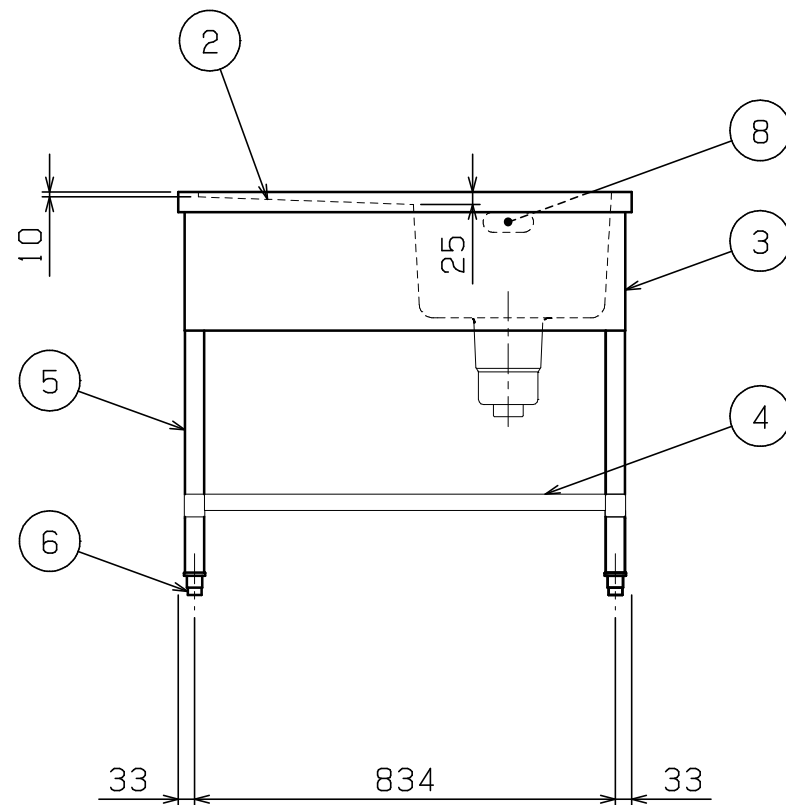

No.	品名 NAME	型式 MODEL	寸法 DIMENSION	台数 QUANTITY
	304ブリームシリーズ 一槽水切付シンク (バックなし)	BSM1X-096LN	900×600×800	

外形寸法	間口	奥行	高さ
	900	600	800
製品重量	21.6kg		
付属品	50A排水ホース 0.8m(1)		

部番	品名	材質	備考
1	トップ(シンク)	SUS304	t1.0 No.4仕上
2	水切り	SUS304	t1.0 No.4仕上
3	化粧板	SUS304	t0.6 No.4仕上
4	スノコ板	SUS304	t1.0 No.4仕上 排水口ゴムリング付
5	脚	SUS304	t1.0 φ38
6	アジャスト	SUS304	
7	排水金具	ポリプロピレン	50A φ186キングドレン
8	オーバーフロー	塩ビ	金具:SUS304