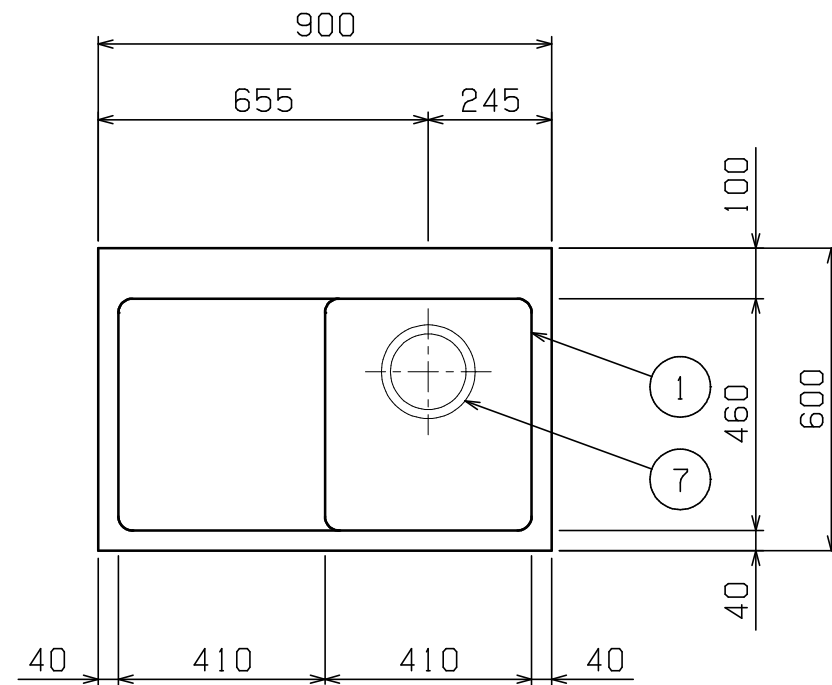

No.	品名 NAME	型式 MODEL	寸法 DIMENSION	台数 QUANTITY
	304ブリームシリーズ 一槽水切付シンク (バックなし)	BSM1X-096LN	900×600×800	

外形寸法	間口	奥行	高さ
	900	600	800
製品重量	21.6kg		
付属品	50A排水ホース 0.8m(1)		

部番	品名	材質	備考
1	トップ(シンク)	SUS304	t1.0 No.4仕上
2	水切り	SUS304	t1.0 No.4仕上
3	化粧板	SUS304	t0.6 No.4仕上
4	スノコ板	SUS304	t1.0 No.4仕上 排水口ゴムリング付
5	脚	SUS304	t1.0 φ38
6	アジャスト	SUS304	
7	排水金具	ポリプロピレン	50A φ186キングドレン
8	オーバーフロー	塩ビ	金具:SUS304