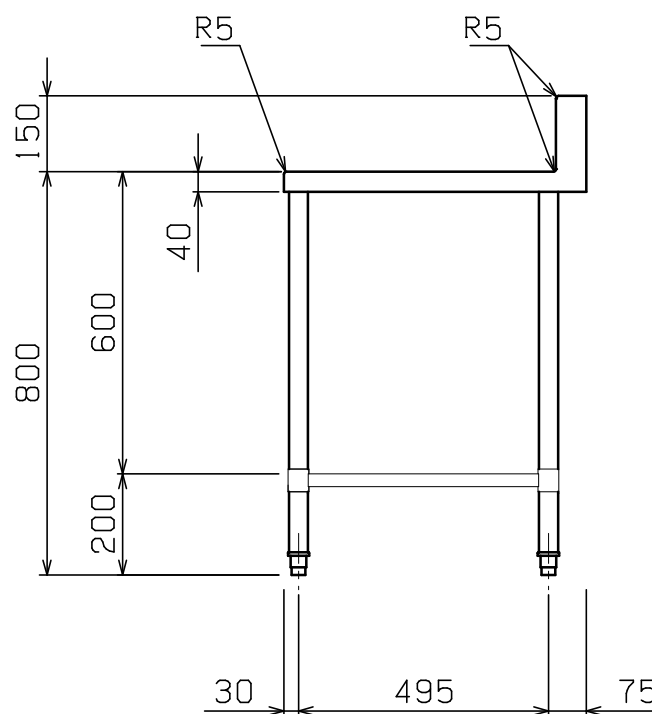

No.	品名 NAME	型式 MODEL	寸法 DIMENSION	台数 QUANTITY
	304プレミアムシリーズ 調理台三方枠 (バックあり)	BWX-T156	1500×600×800	

外形寸法	間口	奥行	高さ
	1500	600	800
製品重量	24.0kg		

部番	品名	材質	備考
1	トップ	SUS304	t1.5 No. 4仕上
2	三方枠前無 (スノコ無)	SUS304	t1.0 φ25
3	脚	SUS304	t1.0 φ38
4	アジャスト	SUS304	