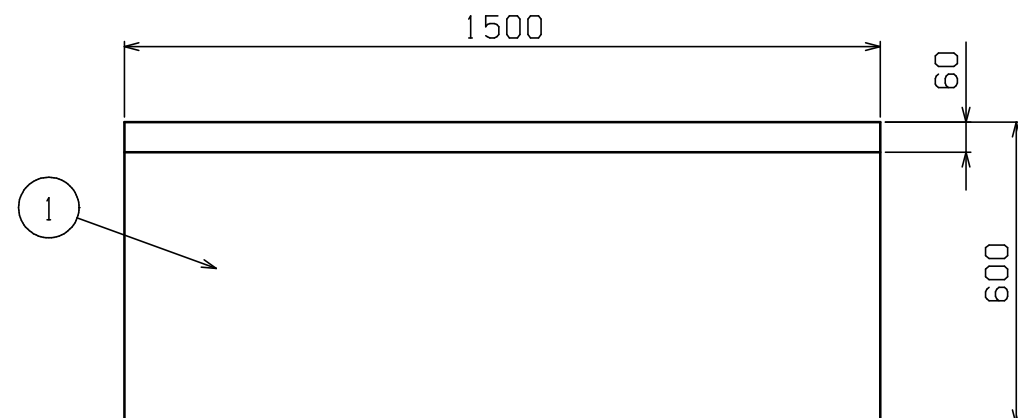

No.	品名 NAME	型式 MODEL	寸法 DIMENSION	台数 QUANTITY
	304プレミアムシリーズ 調理台三方枠 (バックあり)	BWX-T156	1500×600×800	

外形寸法	間口	奥行	高さ
	1500	600	800
製品重量	24.0kg		

部番	品名	材質	備考
1	トップ	SUS304	t1.5 No. 4仕上
2	三方枠前無 (スノコ無)	SUS304	t1.0 φ25
3	脚	SUS304	t1.0 φ38
4	アジャスト	SUS304	