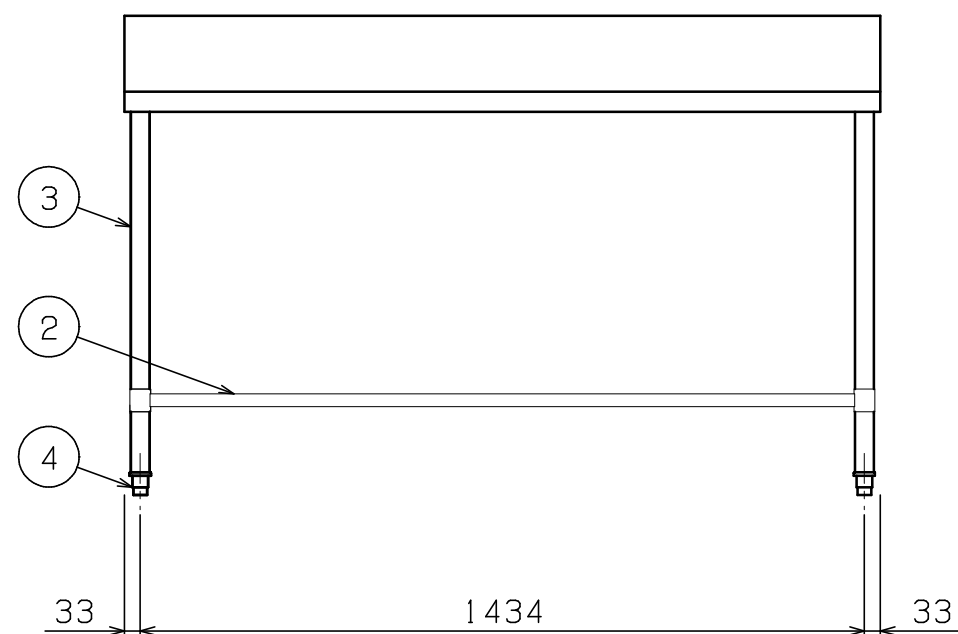

No.	品名 NAME	型式 MODEL	寸法 DIMENSION	台数 QUANTITY
	304プレミアムシリーズ 調理台三方枠 (バックあり)	BWX-T156	1500×600×800	

外形寸法	間口	奥行	高さ
	1500	600	800
製品重量	24.0kg		

部番	品名	材質	備考
1	トップ	SUS304	t1.5 No. 4仕上
2	三方枠前無 (スノコ無)	SUS304	t1.0 φ25
3	脚	SUS304	t1.0 φ38
4	アジャスト	SUS304	