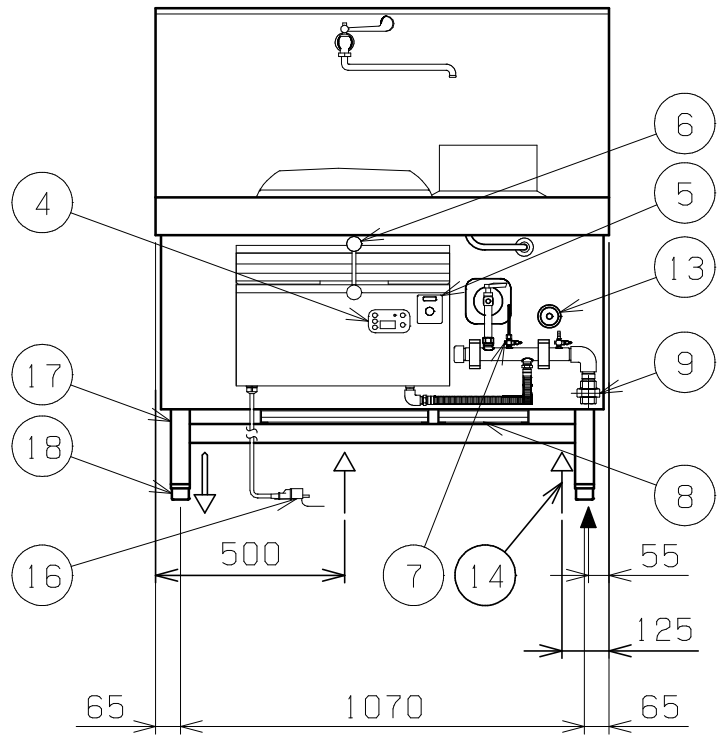

No.	品名 NAME	台数 QUANTITY	型式 MODEL	寸法 DIMENSION
	デラックス龍神シリーズ 本格中華レンジ		DRX-B110-JB (ジャンボプラスト組込型)	

種類	枠排気 後ろ排水仕様		
外形寸法	間口	奥行	高さ
	1200	1100	800
釜種類	φ330イタメ ×1		
	φ250予備釜 ×1		
ガス消費量	都市ガス	36.0kW (31,000kcal/h)	
	LPガス	36.0kW (2,58kg/h)	
ガス接続口	都市ガス	25A	
	LPガス	25A	
定格電源	単相 100V 50/60Hz 63VA		
消費電力	43W		
バーナー種類	イタメ	鋳鉄製 強制混合バーナー ×1	
	予備釜	5インチ強火カバーナー ×1	
製品重量	235kg		
付属品	ゴミ受 (1), 点火棒 (1), ゴムホース (1)		

部番	品名	材質	備考
1	トップ	SUS430	t4.0
2	イタメ釜 (ステン釜枠付)	FC-20	内径φ330
3	予備釜	SUS304	内径φ250
4	操作パネル		
5	スタート・ストップスイッチ		
6	火力調整レバー	SUS304	φ10
7	予備釜用コック		
8	シル受	SUS430	
9	ガス接続口		25A (ユニオン)
10	水栓		
11	蛇口給水口		15A (G1/2)
12	シャワーパイプ	SUS304	
13	シャワー栓		
14	シャワー給水口		15A (G1/2)
15	排水口		40A (G1 1/2)
16	電源コード		2m プラグ付 (接地アダプター付)
17	脚	SUS304	□50
18	アジャスト	SUS304	
19	本体側板	SUS430	No. 4仕上
20	背面ニゲ板	SUS430	不燃構造の建築物に設置の場合、取外し可