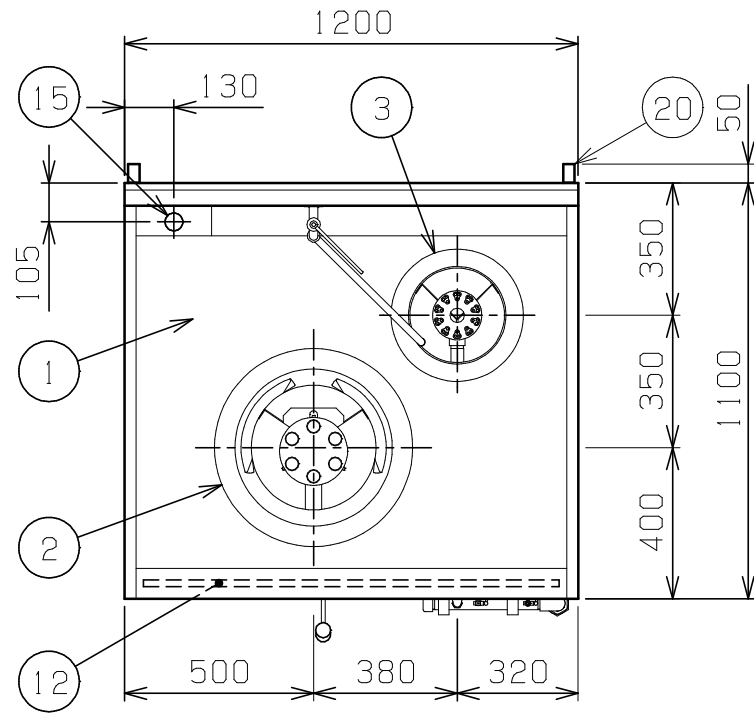

No.	品名 NAME	台数 QUANTITY	型式 MODEL	寸法 DIMENSION
	デラックス龍神シリーズ 本格中華レンジ		DRX-B110-JB (ジャンボプラスト組込型)	

種類	枠排気 後ろ排水仕様		
外形寸法	間口	奥行	高さ
	1200	1100	800
釜種類	φ330イタメ ×1		
	φ250予備釜 ×1		
ガス消費量	都市ガス	36.0kW (31,000kcal/h)	
	LPガス	36.0kW (2,58kg/h)	
ガス接続口	都市ガス	25A	
	LPガス	25A	
定格電源	単相 100V 50/60Hz 63VA		
消費電力	43W		
バーナー種類	イタメ	鋳鉄製 強制混合バーナー ×1	
	予備釜	5インチ強火カバーナー ×1	
製品重量	235kg		
付属品	ゴミ受 (1), 点火棒 (1), ゴムホース (1)		

部番	品名	材質	備考
1	トップ	SUS430	t4.0
2	イタメ釜 (ステン釜枠付)	FC-20	内径φ330
3	予備釜	SUS304	内径φ250
4	操作パネル		
5	スタート・ストップスイッチ		
6	火力調整レバー	SUS304	φ10
7	予備釜用コック		
8	シル受	SUS430	
9	ガス接続口		25A (ユニオン)
10	水栓		
11	蛇口給水口		15A (G1/2)
12	シャワーパイプ	SUS304	
13	シャワー栓		
14	シャワー給水口		15A (G1/2)
15	排水口		40A (G1 1/2)
16	電源コード		2m プラグ付 (接地アダプター付)
17	脚	SUS304	□50
18	アジャスト	SUS304	
19	本体側板	SUS430	No. 4仕上
20	背面ニゲ板	SUS430	不燃構造の建築物に設置の場合、取外し可

- ※ 設置上の注意 熱機器の設置については安全の為、消防法の設置基準に従って設置してください。
- ※ 不燃構造の建築物に設置する場合に限り、背面ニゲ板を取外し設置することができます。
- ※ 改善の為、仕様及び外観を予告なしに変更することがあります。

 株式会社マルゼン MARUZEN CO., LTD.	変更事項 ALTERATION	尺度 SCALE 1/20	日付 DATE .	図番 DRAWING No. 07063	工事名 TITLE デラックス龍神シリーズ 本格中華レンジ	納品日 DATE OF DELIVERY
		検図 CHECK	設計 DESIGN	製図 DRAW	営業担当 CHARGE	図面名称 DRAWING CORD