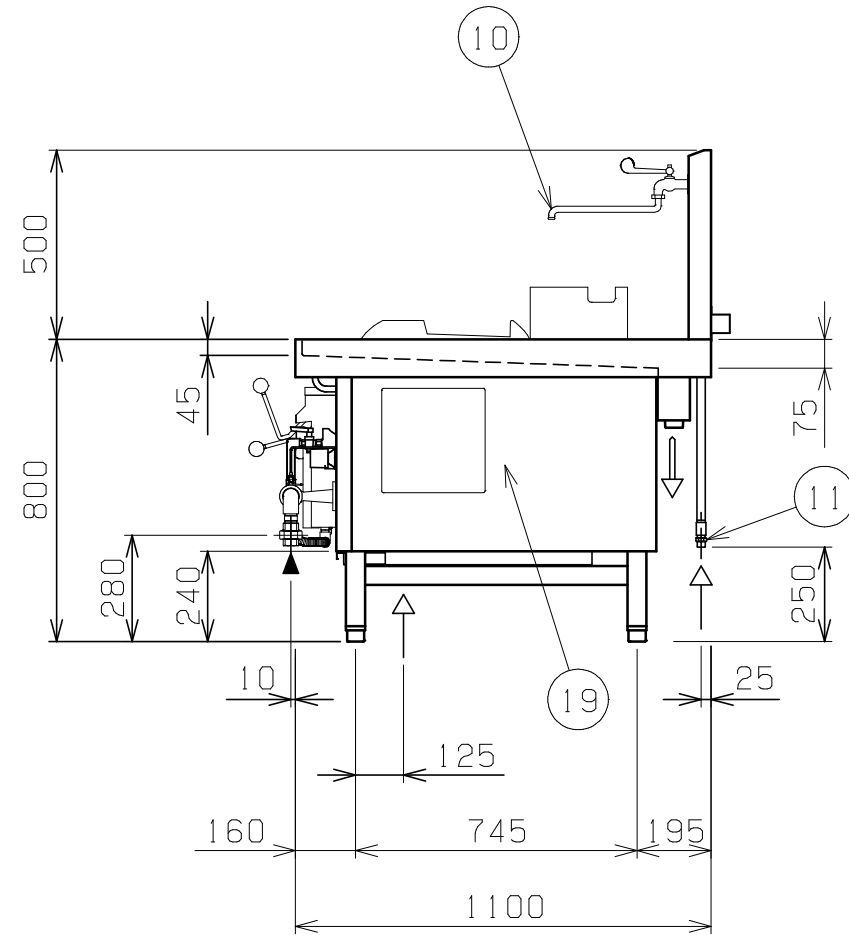

No.	品名 NAME	台数 QUANTITY	型式 MODEL	寸法 DIMENSION
	デラックス龍神シリーズ 本格中華レンジ		DRX-B110-JB (ジャンボプラスト組込型)	

種類	枠排気 後ろ排水仕様		
外形寸法	間口	奥行	高さ
	1200	1100	800
釜種類	φ330イタメ ×1		
	φ250予備釜 ×1		
ガス消費量	都市ガス	36.0kW (31,000kcal/h)	
	LPガス	36.0kW (2,58kg/h)	
ガス接続口	都市ガス	25A	
	LPガス	25A	
定格電源	単相 100V 50/60Hz 63VA		
消費電力	43W		
バーナー種類	イタメ	鋳鉄製 強制混合バーナー ×1	
	予備釜	5インチ強火カバーナー ×1	
製品重量	235kg		
付属品	ゴミ受 (1), 点火棒 (1), ゴムホース (1)		

部番	品名	材質	備考
1	トップ	SUS430	t4.0
2	イタメ釜 (ステン釜枠付)	FC-20	内径φ330
3	予備釜	SUS304	内径φ250
4	操作パネル		
5	スタート・ストップスイッチ		
6	火力調整レバー	SUS304	φ10
7	予備釜用コック		
8	シル受	SUS430	
9	ガス接続口		25A (ユニオン)
10	水栓		
11	蛇口給水口		15A (G1/2)
12	シャワーパイプ	SUS304	
13	シャワー栓		
14	シャワー給水口		15A (G1/2)
15	排水口		40A (G1 1/2)
16	電源コード		2m プラグ付 (接地アダプター付)
17	脚	SUS304	□50
18	アジャスト	SUS304	
19	本体側板	SUS430	No. 4仕上
20	背面ニゲ板	SUS430	不燃構造の建築物に設置の場合、取外し可