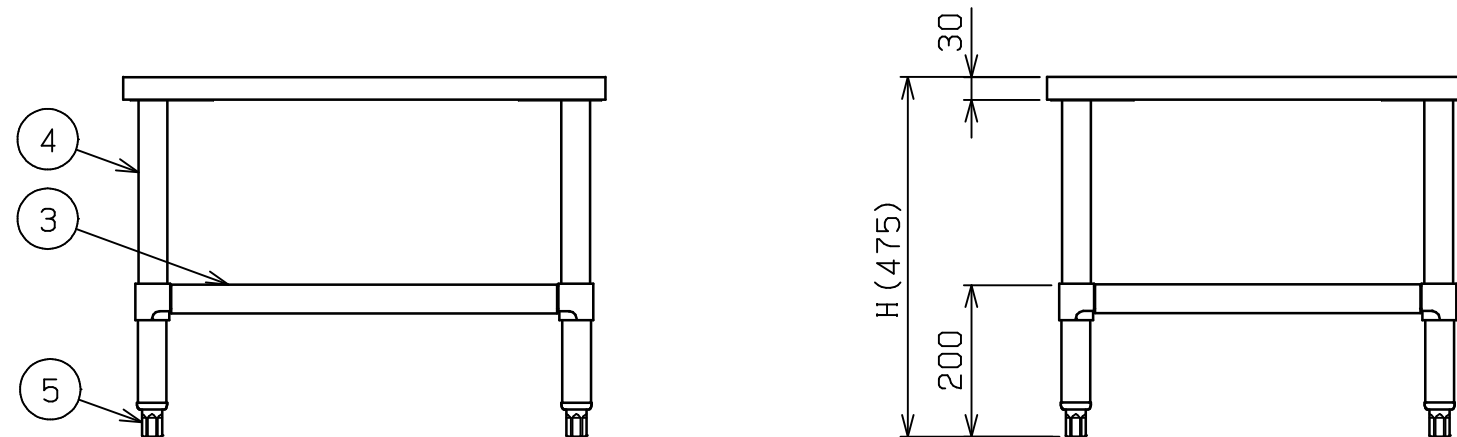

No.	品名 NAME	台数 QUANTITY	型式 MODEL	寸法 DIMENSION
	ガス自動餃子焼器 架台		MAZ - T	

型式	寸法 W	寸法 D	寸法 H	製品重量	適用機種
MAZ - 35T	367	557	475	8kg	MAZ - 4(S)
MAZ - 45T	457	557	475	9kg	MAZ - 6(S)
MAZ - 65T	637	557	475	14kg	MAZ - 44(S) MAZ - 10(S)
MAZ - 75T	727	557	475	15kg	MAZ - 46(S)
MAZ - 105T	1019	557	475	21kg	MAZ - 44(S) + 4(S)

MAZ - 105Tは、MAZ - 44(S)とMAZ - 4(S)の2台を組み合わせで載せられるタイプです。

部番	品名	材質	備考
1	トップ	SUS430	No.4仕上
2	トップ補強	SUS430	
3	平棚	SUS430	No.4仕上
4	脚	SUS304	38
5	アジャスト	SUS304	

本図はMAZ-65Tを示す

改善の為、仕様及び外観を予告なしに変更することがあります。

変更事項 ALTERATION	尺度 SCALE 1/10	日付 DATE . .	図番 DRAWING No. 01963	工事名 TITLE	納品日 DATE OF DELIVERY
	検図 CHECK	設計 DESIGN	製図 DRAW	営業担当 CHARGE	承認印 APPROVED
				図面名称 DRAWING CORD ガス自動餃子焼器 架台	