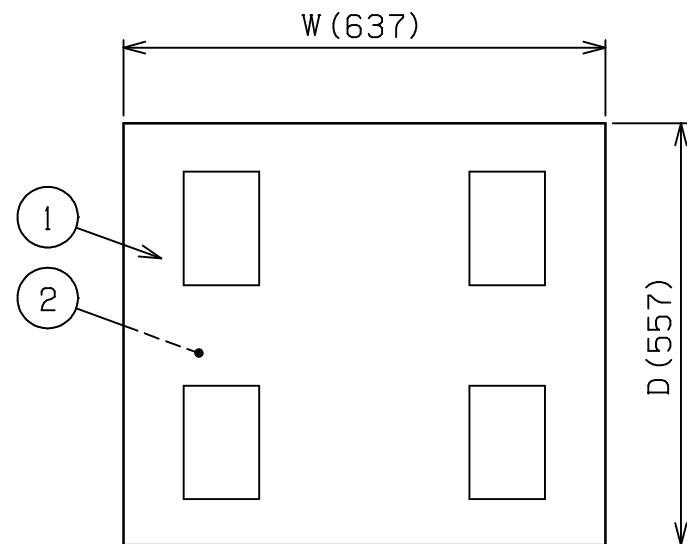

No.	品名 NAME	台数 QUANTITY	型式 MODEL	寸法 DIMENSION
	ガス自動餃子焼器 架台		MAZ - T	

型式	寸法 W	寸法 D	寸法 H	製品重量	適用機種
MAZ - 35T	367	557	475	8kg	MAZ - 4(S)
MAZ - 45T	457	557	475	9kg	MAZ - 6(S)
MAZ - 65T	637	557	475	14kg	MAZ - 44(S) MAZ - 10(S)
MAZ - 75T	727	557	475	15kg	MAZ - 46(S)
MAZ - 105T	1019	557	475	21kg	MAZ - 44(S) + 4(S)

MAZ - 105Tは、MAZ - 44(S)とMAZ - 4(S)の2台を組み合わせで載せられるタイプです。

部番	品名	材質	備考
1	トップ	SUS430	No.4仕上
2	トップ補強	SUS430	
3	平棚	SUS430	No.4仕上
4	脚	SUS304	38
5	アジャスト	SUS304	

本図はMAZ-65Tを示す

改善の為、仕様及び外観を予告なしに変更することがあります。

変更事項 ALTERATION	尺度 SCALE 1/10	日付 DATE . .	図番 DRAWING No. 01963	工事名 TITLE	納品日 DATE OF DELIVERY
	検図 CHECK	設計 DESIGN	製図 DRAW	営業担当 CHARGE	承認印 APPROVED
				図面名称 DRAWING CORD ガス自動餃子焼器 架台	