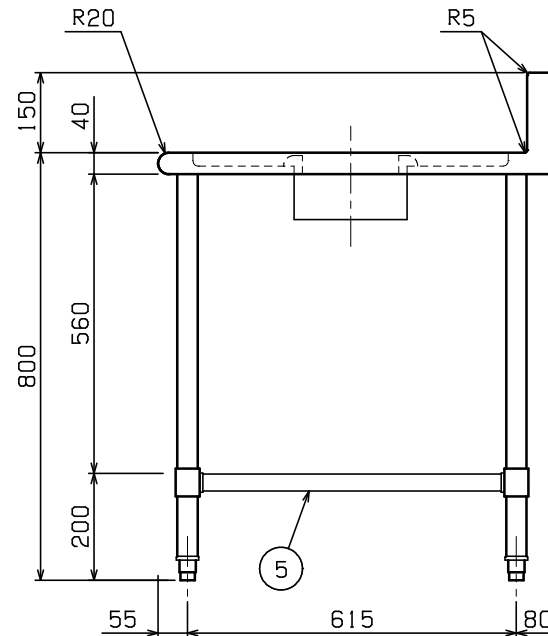

No.	品名 NAME	型式 MODEL	寸法 DIMENSION	台数 QUANTITY
	エクセレントシリーズ ダストテーブル (バックあり)	MDW-097X	900×750×800	

製品重量	29.2kg
------	--------

部番	品名	材質	備考
1	トップ	SUS430	t1.2 No.4仕上
2	リンク棒	NBR	
3	ダストリング	SUS430	t1.0 No.4仕上
4	三方棒前無 (スノコ無)	SUS304	
5	補強パイプ	SUS304	t1.0 □32×16
6	脚	SUS304	t1.0 φ38
7	アジャスト	SUS304	