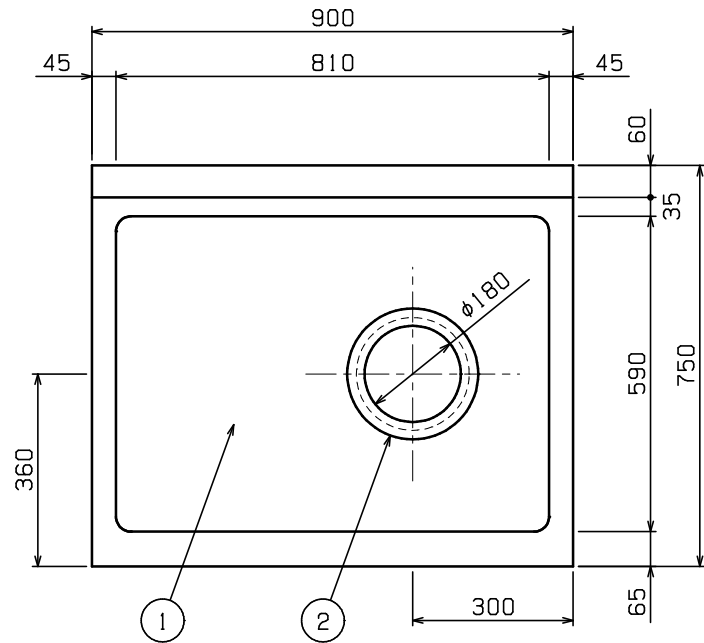

No.	品名 NAME	型式 MODEL	寸法 DIMENSION	台数 QUANTITY
	エクセレントシリーズ ダストテーブル (バックあり)	MDW-097X	900×750×800	

製品重量	29.2kg
------	--------

部番	品名	材質	備考
1	トップ	SUS430	t1.2 No.4仕上
2	リンク棒	NBR	
3	ダストリング	SUS430	t1.0 No.4仕上
4	三方棒前無 (スノコ無)	SUS304	
5	補強パイプ	SUS304	t1.0 □32×16
6	脚	SUS304	t1.0 φ38
7	アジャスト	SUS304	