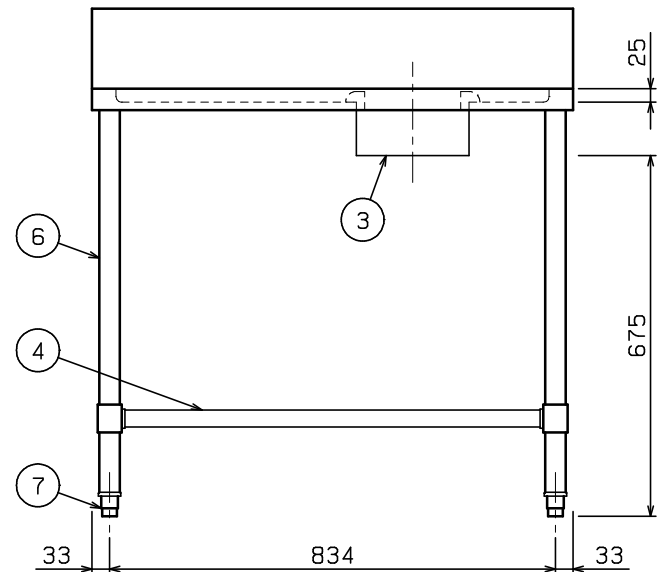

No.	品名 NAME	型式 MODEL	寸法 DIMENSION	台数 QUANTITY
	エクセレントシリーズ ダストテーブル (バックあり)	MDW-097X	900×750×800	

製品重量	29.2kg
------	--------

部番	品名	材質	備考
1	トップ	SUS430	t1.2 No.4仕上
2	リンク棒	NBR	
3	ダストリング	SUS430	t1.0 No.4仕上
4	三方棒前無 (スノコ無)	SUS304	
5	補強パイプ	SUS304	t1.0 □32×16
6	脚	SUS304	t1.0 φ38
7	アジャスト	SUS304	