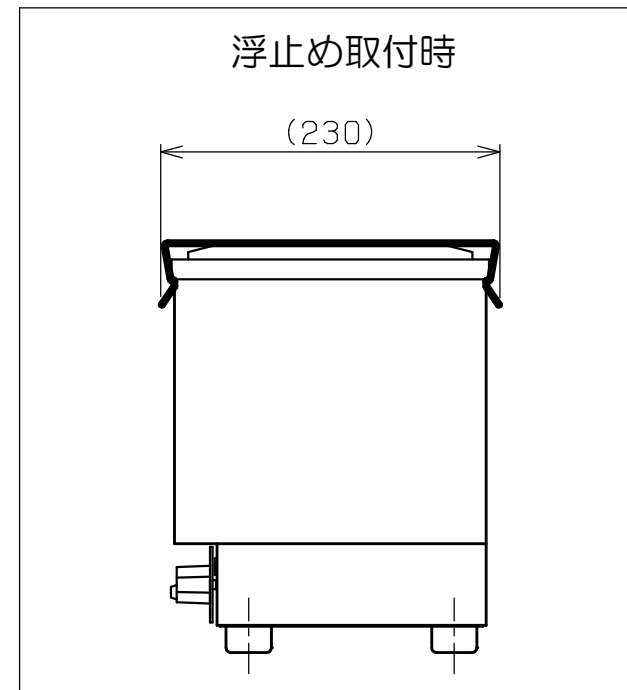

No.	品名 NAME	台数 QUANTITY	型式 MODEL	寸法 DIMENSION
	電気卓上ウォーマー		MEW-S320	

型式	ポット組合せ	サイズ	数
S320		1/4	1

種類	小型		
	間口	奥行	高さ
外形寸法	320	210	260
定格電源	単相 100V 50/60Hz 0.6kVA		
消費電力	0.6kW		
安全装置	フロートスイッチ (水位センサ)		
製品重量	7.1kg		
槽仕様	外寸285 (W) × 175 (D) × 160 (H) 貯湯量 最大3.4L (ポット取付時)		
1/4角ポット仕様	外寸162 (W) × 265 (D) × 150 (H) 容量3.8L		
付属品	浮止め		

部番	品名	材質	備考
1	槽	SUS304	
2	1/4角ポット	SUS304	
3	電源スイッチ		
4	電源ランプ		
5	サーモスタット		30~110℃
6	フロートスイッチ	SUS304	
7	排水口		φ10ホース口
8	ゴム脚	NBR	
9	電源コード		2m プラグ付 (接地アダプター付き)
10	本体	SUS430	No. 4仕上

※ 改善の為、仕様及び外観を予告なしに変更することがあります。

変更事項 ALTERATION

尺度 SCALE
1/5

日付 DATE
.

図番 DRAWING No.
07087

工事名 TITLE

納品日 DATE OF DELIVERY

検図 CHECK

設計 DESIGN