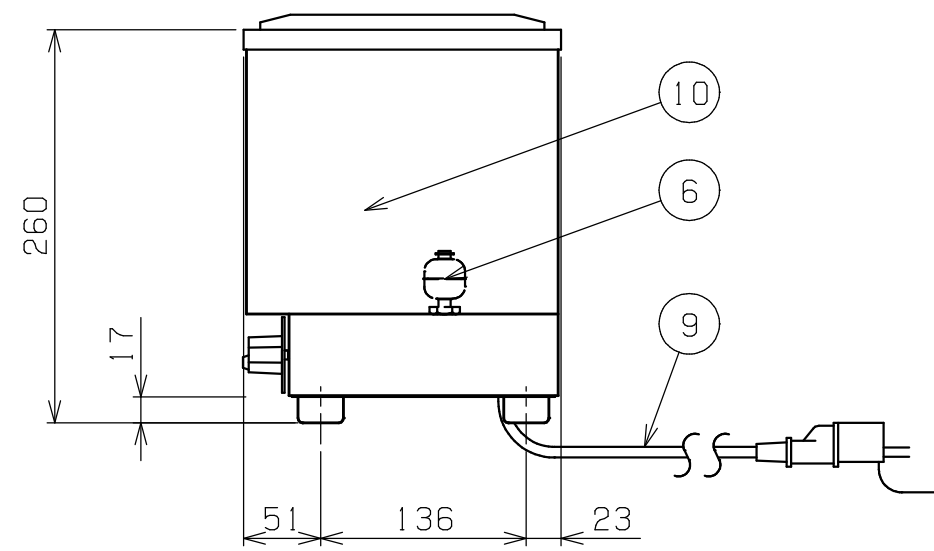

No.	品名 NAME	台数 QUANTITY	型式 MODEL	寸法 DIMENSION
	電気卓上ウォーマー		MEW-S320	

型式	ポット組合せ	サイズ	数
S320		1/4	1

種類	小型		
	間口	奥行	高さ
外形寸法	320	210	260
定格電源	単相 100V 50/60Hz 0.6kVA		
消費電力	0.6kW		
安全装置	フロートスイッチ (水位センサ)		
製品重量	7.1kg		
槽仕様	外寸285 (W) × 175 (D) × 160 (H) 貯湯量 最大3.4L (ポット取付時)		
1/4角ポット仕様	外寸162 (W) × 265 (D) × 150 (H) 容量3.8L		
付属品	浮止め		

部番	品名	材質	備考
1	槽	SUS304	
2	1/4角ポット	SUS304	
3	電源スイッチ		
4	電源ランプ		
5	サーモスタット		30~110℃
6	フロートスイッチ	SUS304	
7	排水口		φ10ホース口
8	ゴム脚	NBR	
9	電源コード		2m プラグ付 (接地アダプター付き)
10	本体	SUS430	No. 4仕上

※ 改善の為、仕様及び外観を予告なしに変更することがあります。

変更事項 ALTERATION

尺度 SCALE
1/5

日付 DATE
.

図番 DRAWING No.
07087

工事名 TITLE

納品日 DATE OF DELIVERY

検図 CHECK

設計 DESIGN