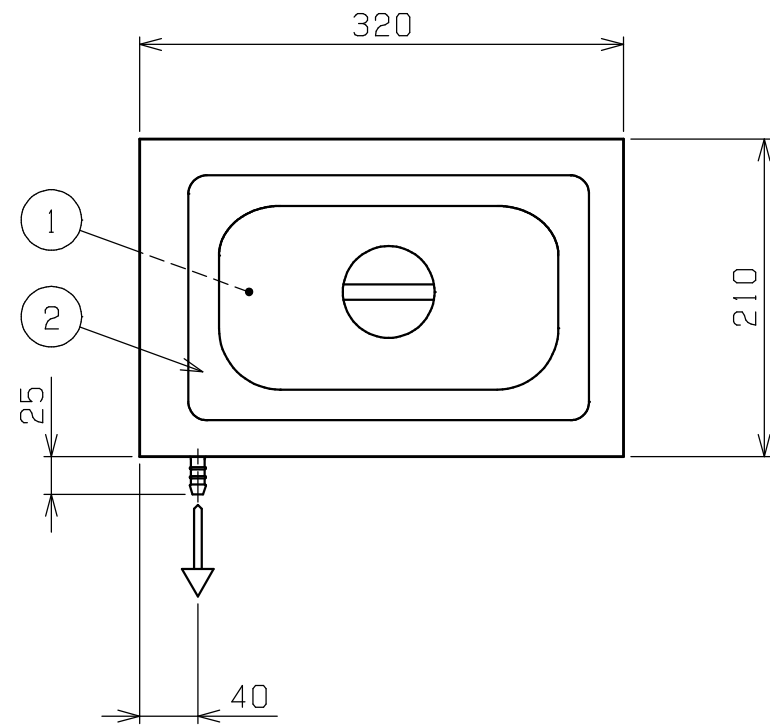

No.	品名 NAME	台数 QUANTITY	型式 MODEL	寸法 DIMENSION
	電気卓上ウォーマー		MEW-S320	

型式	ポット組合せ	サイズ	数
S320		1/4	1

種類	小型		
	間口	奥行	高さ
外形寸法	320	210	260
定格電源	単相 100V 50/60Hz 0.6kVA		
消費電力	0.6kW		
安全装置	フロートスイッチ (水位センサ)		
製品重量	7.1kg		
槽仕様	外寸285 (W) × 175 (D) × 160 (H) 貯湯量 最大3.4L (ポット取付時)		
1/4角ポット仕様	外寸162 (W) × 265 (D) × 150 (H) 容量3.8L		
付属品	浮止め		

部番	品名	材質	備考
1	槽	SUS304	
2	1/4角ポット	SUS304	
3	電源スイッチ		
4	電源ランプ		
5	サーモスタット		30~110℃
6	フロートスイッチ	SUS304	
7	排水口		φ10ホース口
8	ゴム脚	NBR	
9	電源コード		2m プラグ付 (接地アダプター付き)
10	本体	SUS430	No. 4仕上

※ 改善の為、仕様及び外観を予告なしに変更することがあります。

変更事項 ALTERATION

尺度 SCALE
1/5

日付 DATE
.

図番 DRAWING No.
07087

工事名 TITLE

納品日 DATE OF DELIVERY

検図 CHECK

設計 DESIGN