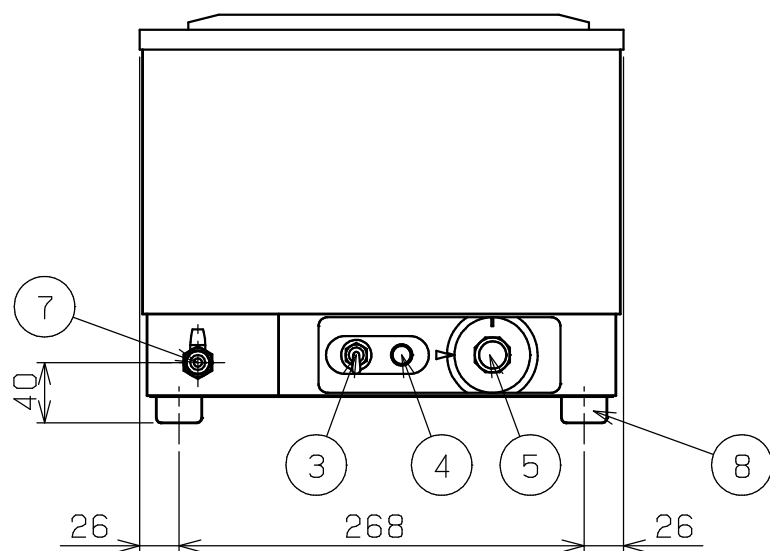

No.	品名 NAME	台数 QUANTITY	型式 MODEL	寸法 DIMENSION
	電気卓上ウォーマー		MEW-S320	

型式	ポット組合せ	サイズ	数
S320		1/4	1

種類	小型		
	間口	奥行	高さ
外形寸法	320	210	260
定格電源	単相 100V 50/60Hz 0.6kVA		
消費電力	0.6kW		
安全装置	フロートスイッチ (水位センサ)		
製品重量	7.1kg		
槽仕様	外寸285 (W) × 175 (D) × 160 (H) 貯湯量 最大3.4L (ポット取付時)		
1/4角ポット仕様	外寸162 (W) × 265 (D) × 150 (H) 容量3.8L		
付属品	浮止め		

部番	品名	材質	備考
1	槽	SUS304	
2	1/4角ポット	SUS304	
3	電源スイッチ		
4	電源ランプ		
5	サーモスタット		30~110℃
6	フロートスイッチ	SUS304	
7	排水口		φ10ホース口
8	ゴム脚	NBR	
9	電源コード		2m プラグ付 (接地アダプター付き)
10	本体	SUS430	No. 4仕上

※ 改善の為、仕様及び外観を予告なしに変更することがあります。

変更事項 ALTERATION

尺度 SCALE
1/5

日付 DATE
.

図番 DRAWING No.
07087

工事名 TITLE

納品日 DATE OF DELIVERY

検図 CHECK

設計 DESIGN