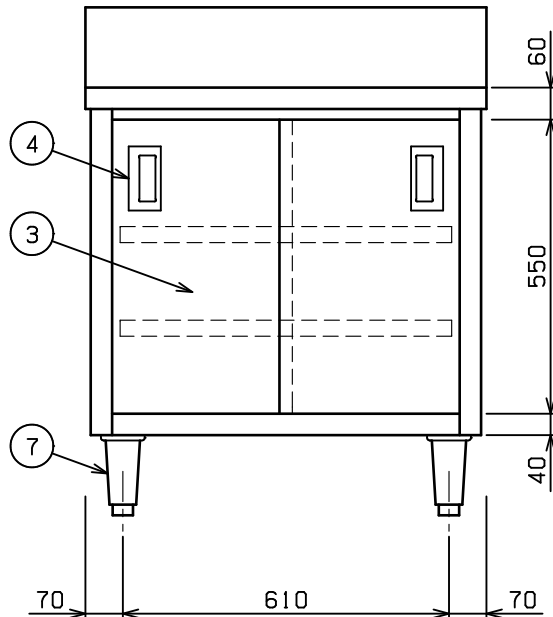

No.	品名 NAME	型式 MODEL	寸法 DIMENSION	台数 QUANTITY
	エクセレントシリーズ 調理台引戸付 (バックあり)	MH-076X	750×600×800	

製品重量	49.1kg
------	--------

部番	品名	材質	備考
1	トップ	SUS430	t1.2 No. 4仕上
2	トップ補強	SUS430	t1.5
3	引違戸	SUS430	t0.8 No. 4仕上
4	引戸取手	SUS304	
5	自在棚	SUS430	t1.0 No. 4仕上
6	本体	SUS430	t1.0 No. 4仕上
7	アジャスト	SUS304	調整幅：-5~+30mm