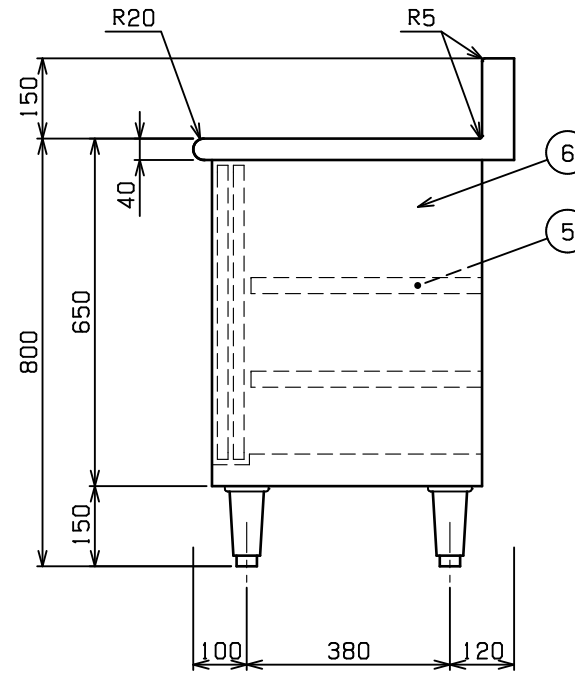

No.	品名 NAME	型式 MODEL	寸法 DIMENSION	台数 QUANTITY
	エクセレントシリーズ 調理台引戸付 (バックあり)	MH-076X	750×600×800	

製品重量	49.1kg
------	--------

部番	品名	材質	備考
1	トップ	SUS430	t1.2 No. 4仕上
2	トップ補強	SUS430	t1.5
3	引違戸	SUS430	t0.8 No. 4仕上
4	引戸取手	SUS304	
5	自在棚	SUS430	t1.0 No. 4仕上
6	本体	SUS430	t1.0 No. 4仕上
7	アジャスト	SUS304	調整幅：-5~+30mm