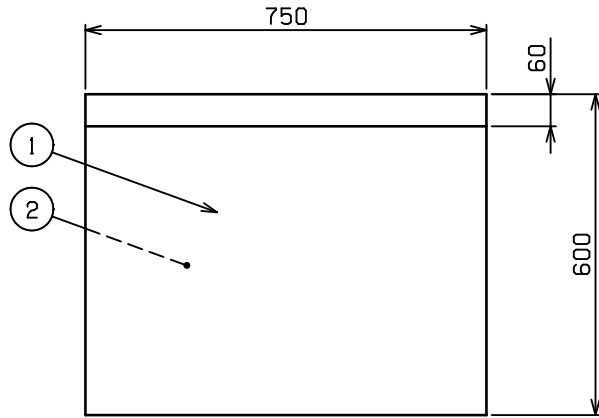

No.	品名 NAME	型式 MODEL	寸法 DIMENSION	台数 QUANTITY
	エクセレントシリーズ 調理台引戸付 (バックあり)	MH-076X	750×600×800	

製品重量	49.1kg
------	--------

部番	品名	材質	備考
1	トップ	SUS430	t1.2 No. 4仕上
2	トップ補強	SUS430	t1.5
3	引違戸	SUS430	t0.8 No. 4仕上
4	引戸取手	SUS304	
5	自在棚	SUS430	t1.0 No. 4仕上
6	本体	SUS430	t1.0 No. 4仕上
7	アジャスト	SUS304	調整幅：-5~+30mm