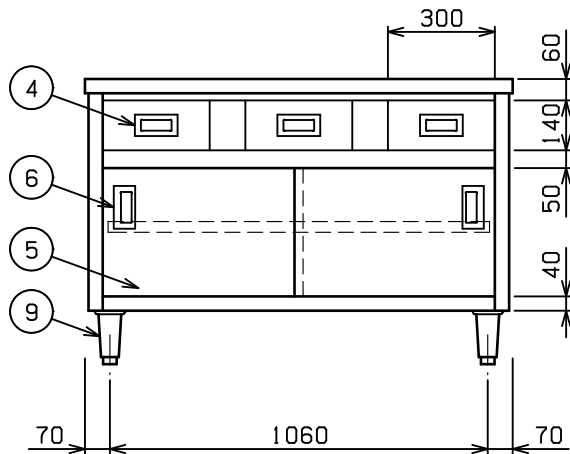

No.	品名 NAME	型式 MODEL	寸法 DIMENSION	台数 QUANTITY
	エクセレントシリーズ 調理台 引出し引戸付 (バックなし)	MHD-127NX	1200×750×800	

製品重量	94.4kg
------	--------

部番	品名	材質	備考
1	トップ	SUS430	t1.2 No.4仕上
2	トップ補強	SUS430	t1.5
3	引出し本体	SUS430	t1.0 有効寸法: W266×D370×H113
4	引出し取手	SUS304	
5	引違戸	SUS430	t0.8 No.4仕上
6	引戸取手	SUS304	
7	自在棚	SUS430	t1.0 No.4仕上
8	本体	SUS430	t1.0 No.4仕上
9	アジャスト	SUS304	調整幅: -5~+30mm

※ 改善の為、仕様及び外観を予告なしに変更することがあります。

業務用総合厨房機器メーカー  株式会社 マルゼン MARUZEN CO., LTD.	変更事項 ALTERATION	尺度 SCALE A3: 1/15	日付 DATE	図番 DRAWING No. 09683	工事名称 TITLE	納品日 DATE OF DELIVERY
		検図 CHECK	設計 DESIGN	製図 DRAW	営業担当 CHARGE	図面名称 DRAWING CORD エクセレントシリーズ 調理台 引出し引戸付 (バックなし)