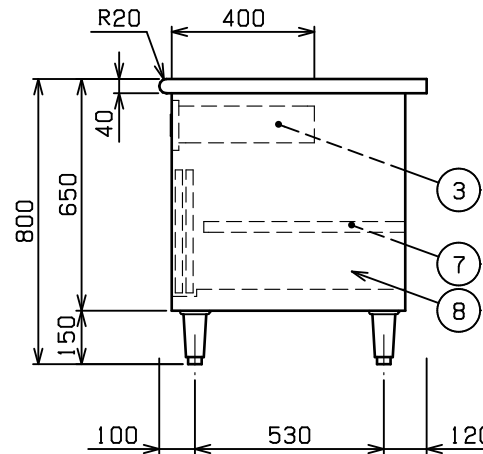

No.	品名 NAME	型式 MODEL	寸法 DIMENSION	台数 QUANTITY
	エクセレントシリーズ 調理台 引出し引戸付 (バックなし)	MHD-127NX	1200×750×800	

製品重量	94.4kg
------	--------

部番	品名	材質	備考
1	トップ	SUS430	t1.2 No.4仕上
2	トップ補強	SUS430	t1.5
3	引出し本体	SUS430	t1.0 有効寸法: W266×D370×H113
4	引出し取手	SUS304	
5	引違戸	SUS430	t0.8 No.4仕上
6	引戸取手	SUS304	
7	自在棚	SUS430	t1.0 No.4仕上
8	本体	SUS430	t1.0 No.4仕上
9	アジャスト	SUS304	調整幅: -5~+30mm

※ 改善の為、仕様及び外観を予告なしに変更することがあります。

業務用総合厨房機器メーカー  株式会社 マルゼン MARUZEN CO., LTD.	変更事項 ALTERATION	尺度 SCALE A3: 1/15	日付 DATE	図番 DRAWING No. 09683	工事名称 TITLE	納品日 DATE OF DELIVERY
		検図 CHECK	設計 DESIGN	製図 DRAW	営業担当 CHARGE	図面名称 DRAWING CORD エクセレントシリーズ 調理台 引出し引戸付 (バックなし)