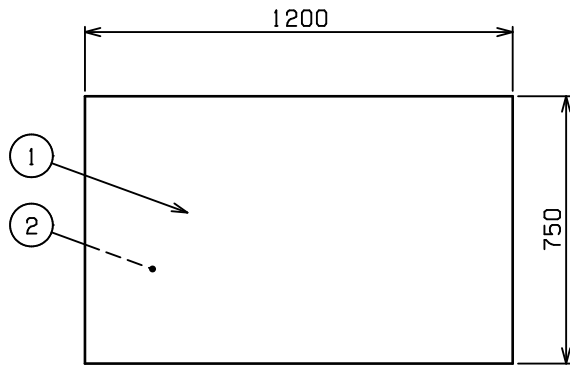

No.	品名 NAME	型式 MODEL	寸法 DIMENSION	台数 QUANTITY
	エクセレントシリーズ 調理台 引出し引戸付 (バックなし)	MHD-127NX	1200×750×800	

製品重量	94.4kg
------	--------

部番	品名	材質	備考
1	トップ	SUS430	t1.2 No.4仕上
2	トップ補強	SUS430	t1.5
3	引出し本体	SUS430	t1.0 有効寸法: W266×D370×H113
4	引出し取手	SUS304	
5	引違戸	SUS430	t0.8 No.4仕上
6	引戸取手	SUS304	
7	自在棚	SUS430	t1.0 No.4仕上
8	本体	SUS430	t1.0 No.4仕上
9	アジャスト	SUS304	調整幅: -5~+30mm