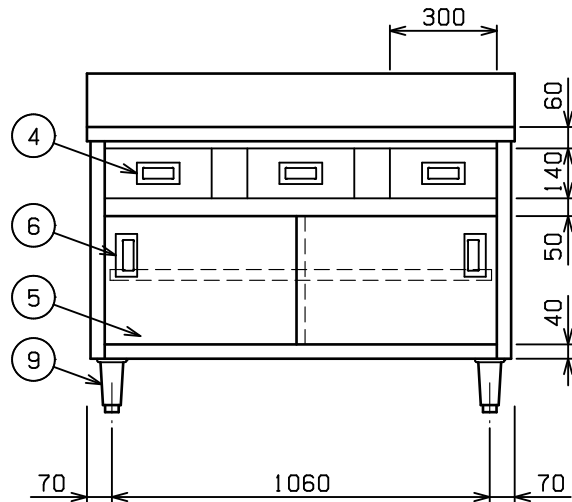

No.	品名 NAME	型式 MODEL	寸法 DIMENSION	台数 QUANTITY
	エクセレントシリーズ 調理台 引出し引戸付 (バックあり)	MHD-127X	1200×750×800	

製品重量	96.5kg
------	--------

部番	品名	材質	備考
1	トップ	SUS430	t1.2 No.4仕上
2	トップ補強	SUS430	t1.5
3	引出し本体	SUS430	t1.0 有効寸法: W266×D370×H113
4	引出し取手	SUS304	
5	引違戸	SUS430	t0.8 No.4仕上
6	引戸取手	SUS304	
7	自在棚	SUS430	t1.0 No.4仕上
8	本体	SUS430	t1.0 No.4仕上
9	アジャスト	SUS304	調整幅: -5~+30mm

※ 改善の為、仕様及び外観を予告なしに変更することがあります。

業務用総合厨房機器メーカー 株式会社 マルゼン MARUZEN CO., LTD.	変更事項 ALTERATION	尺度 SCALE A3: 1/15	日付 DATE	図番 DRAWING No. 09674	工事名称 TITLE	納品日 DATE OF DELIVERY
		検図 CHECK	設計 DESIGN	製図 DRAW	営業担当 CHARGE	図面名称 DRAWING CORD エクセレントシリーズ 調理台 引出し引戸付 (バックあり)