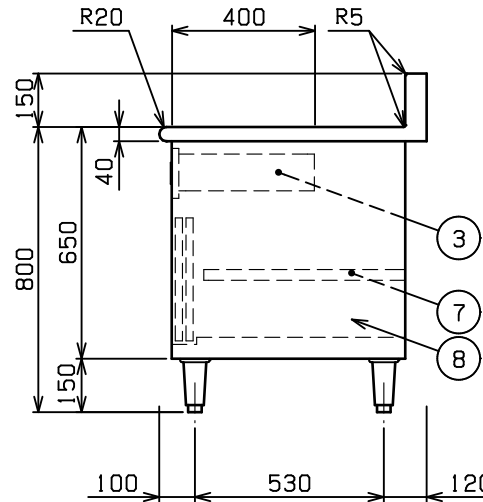

No.	品名 NAME	型式 MODEL	寸法 DIMENSION	台数 QUANTITY
	エクセレントシリーズ 調理台 引出し引戸付 (バックあり)	MHD-127X	1200×750×800	

製品重量	96.5kg
------	--------

部番	品名	材質	備考
1	トップ	SUS430	t1.2 No.4仕上
2	トップ補強	SUS430	t1.5
3	引出し本体	SUS430	t1.0 有効寸法: W266×D370×H113
4	引出し取手	SUS304	
5	引違戸	SUS430	t0.8 No.4仕上
6	引戸取手	SUS304	
7	自在棚	SUS430	t1.0 No.4仕上
8	本体	SUS430	t1.0 No.4仕上
9	アジャスト	SUS304	調整幅: -5~+30mm

※ 改善の為、仕様及び外観を予告なしに変更することがあります。

業務用総合厨房機器メーカー 株式会社 マルゼン MARUZEN CO., LTD.	変更事項 ALTERATION	尺度 SCALE A3: 1/15	日付 DATE	図番 DRAWING No. 09674	工事名称 TITLE	納品日 DATE OF DELIVERY
		検図 CHECK	設計 DESIGN	製図 DRAW	営業担当 CHARGE	図面名称 DRAWING CORD エクセレントシリーズ 調理台 引出し引戸付 (バックあり)