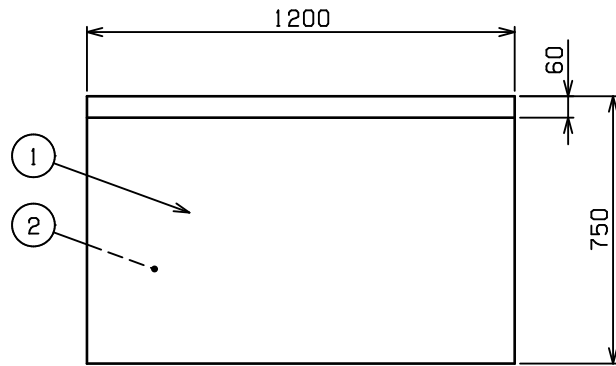

No.	品名 NAME	型式 MODEL	寸法 DIMENSION	台数 QUANTITY
	エクセレントシリーズ 調理台 引出し引戸付 (バックあり)	MHD-127X	1200×750×800	

製品重量	96.5kg
------	--------

部番	品名	材質	備考
1	トップ	SUS430	t1.2 No.4仕上
2	トップ補強	SUS430	t1.5
3	引出し本体	SUS430	t1.0 有効寸法: W266×D370×H113
4	引出し取手	SUS304	
5	引違戸	SUS430	t0.8 No.4仕上
6	引戸取手	SUS304	
7	自在棚	SUS430	t1.0 No.4仕上
8	本体	SUS430	t1.0 No.4仕上
9	アジャスト	SUS304	調整幅: -5~+30mm