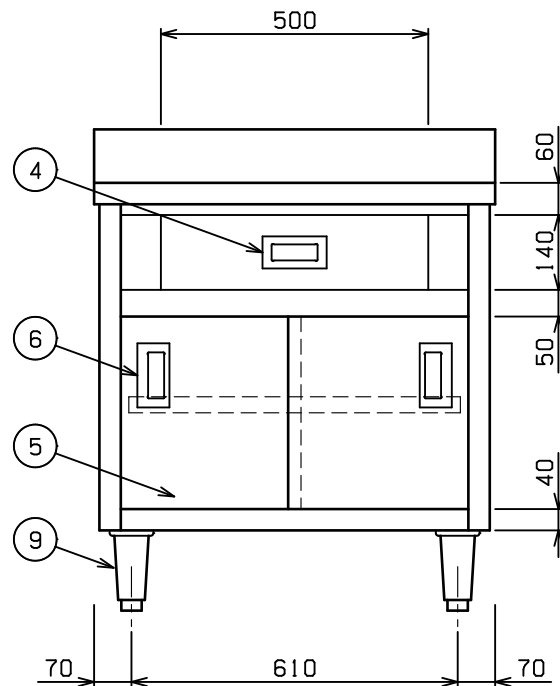

No.	品名 NAME	型式 MODEL	寸法 DIMENSION	台数 QUANTITY
	エクセレントシリーズ 調理台 引出し引戸付 (バックあり)	MHDK-074X	750×450×800	

製品重量	47.6kg
------	--------

部番	品名	材質	備考
1	トップ	SUS430	t1.2 No.4仕上
2	トップ補強	SUS430	t1.5
3	引出し本体	SUS430	t1.0 有効寸法: W466×D310×H113
4	引出し取手	SUS304	
5	引違戸	SUS430	t0.8 No.4仕上
6	引戸取手	SUS304	
7	自在棚	SUS430	t1.0 No.4仕上
8	本体	SUS430	t1.0 No.4仕上
9	アジャスト	SUS304	調整幅: -5~+30mm