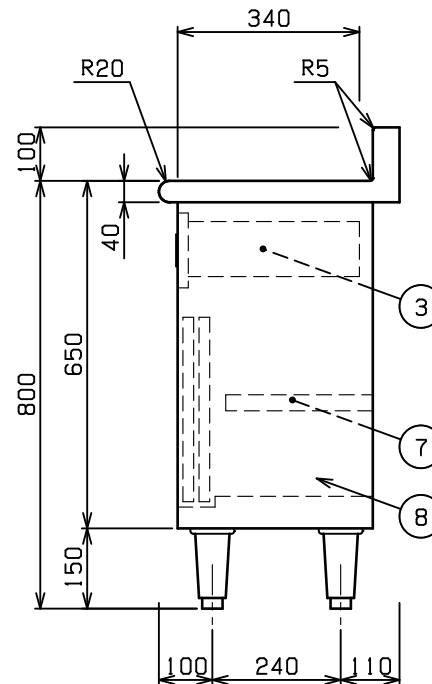

No.	品名 NAME	型式 MODEL	寸法 DIMENSION	台数 QUANTITY
	エクセレントシリーズ 調理台 引出し引戸付 (バックあり)	MHDK-074X	750×450×800	

製品重量	47.6kg
------	--------

部番	品名	材質	備考
1	トップ	SUS430	t1.2 No.4仕上
2	トップ補強	SUS430	t1.5
3	引出し本体	SUS430	t1.0 有効寸法: W466×D310×H113
4	引出し取手	SUS304	
5	引違戸	SUS430	t0.8 No.4仕上
6	引戸取手	SUS304	
7	自在棚	SUS430	t1.0 No.4仕上
8	本体	SUS430	t1.0 No.4仕上
9	アジャスト	SUS304	調整幅: -5~+30mm