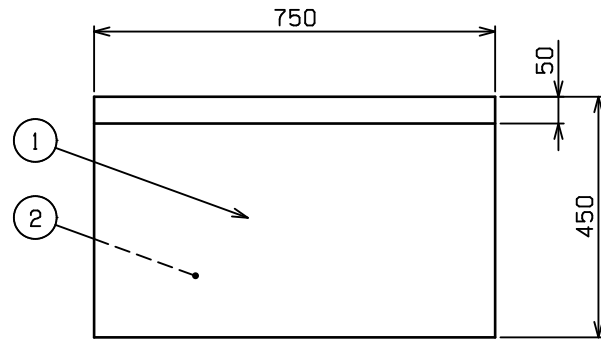

No.	品名 NAME	型式 MODEL	寸法 DIMENSION	台数 QUANTITY
	エクセレントシリーズ 調理台 引出し引戸付 (バックあり)	MHDK-074X	750×450×800	

製品重量	47.6kg
------	--------

部番	品名	材質	備考
1	トップ	SUS430	t1.2 No.4仕上
2	トップ補強	SUS430	t1.5
3	引出し本体	SUS430	t1.0 有効寸法: W466×D310×H113
4	引出し取手	SUS304	
5	引違戸	SUS430	t0.8 No.4仕上
6	引戸取手	SUS304	
7	自在棚	SUS430	t1.0 No.4仕上
8	本体	SUS430	t1.0 No.4仕上
9	アジャスト	SUS304	調整幅: -5~+30mm