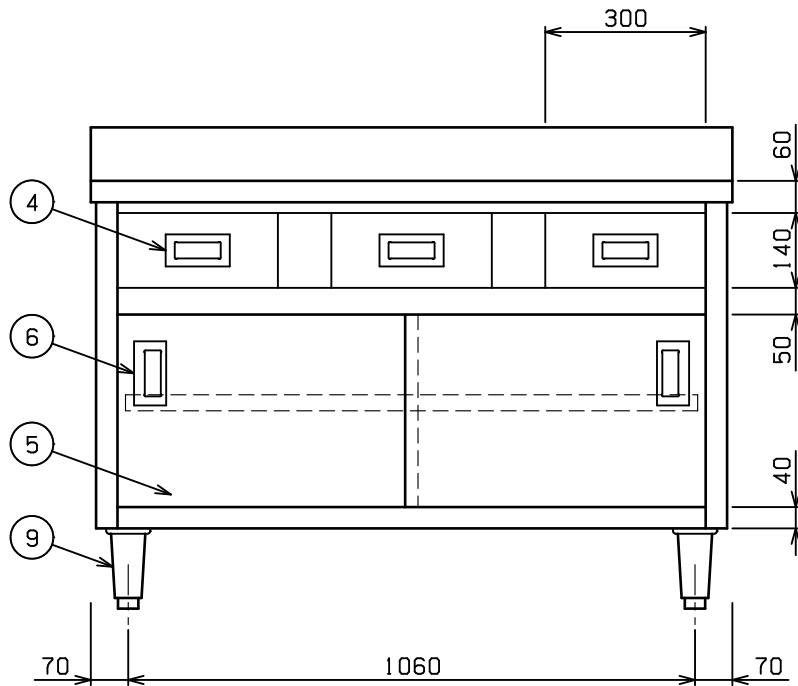

No.	品名 NAME	型式 MODEL	寸法 DIMENSION	台数 QUANTITY
	エクセレントシリーズ 調理台 引出し引戸付 (バックあり)	MHDK-124X	1200×450×800	

製品重量	66.9kg
------	--------

部番	品名	材質	備考
1	トップ	SUS430	t1.2 No.4仕上
2	トップ補強	SUS430	t1.5
3	引出し本体	SUS430	t1.0 有効寸法: W266×D310×H113
4	引出し取手	SUS304	
5	引違戸	SUS430	t0.8 No.4仕上
6	引戸取手	SUS304	
7	自在棚	SUS430	t1.0 No.4仕上
8	本体	SUS430	t1.0 No.4仕上
9	アジャスト	SUS304	調整幅: -5~+30mm

※ 改善の為、仕様及び外観を予告なしに変更することがあります。

業務用総合厨房機器メーカー  株式会社 マルゼン MARUZEN CO., LTD.	変更事項 ALTERATION	尺度 SCALE A3: 1/10	日付 DATE	図番 DRAWING No. 09668	工事名称 TITLE	納品日 DATE OF DELIVERY
		検図 CHECK	設計 DESIGN	製図 DRAW	営業担当 CHARGE	図面名称 DRAWING CORD エクセレントシリーズ 調理台 引出し引戸付 (バックあり)