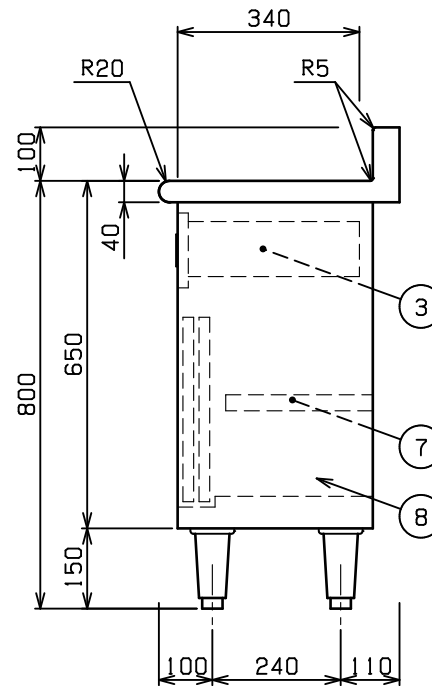

No.	品名 NAME	型式 MODEL	寸法 DIMENSION	台数 QUANTITY
	エクセレントシリーズ 調理台 引出し引戸付 (バックあり)	MHDK-124X	1200×450×800	

製品重量	66.9kg
------	--------

部番	品名	材質	備考
1	トップ	SUS430	t1.2 No.4仕上
2	トップ補強	SUS430	t1.5
3	引出し本体	SUS430	t1.0 有効寸法: W266×D310×H113
4	引出し取手	SUS304	
5	引違戸	SUS430	t0.8 No.4仕上
6	引戸取手	SUS304	
7	自在棚	SUS430	t1.0 No.4仕上
8	本体	SUS430	t1.0 No.4仕上
9	アジャスト	SUS304	調整幅: -5~+30mm

※ 改善の為、仕様及び外観を予告なしに変更することがあります。

業務用総合厨房機器メーカー  株式会社 マルゼン MARUZEN CO., LTD.	変更事項 ALTERATION	尺度 SCALE A3: 1/10	日付 DATE	図番 DRAWING No. 09668	工事名称 TITLE	納品日 DATE OF DELIVERY
		検図 CHECK	設計 DESIGN	製図 DRAW	営業担当 CHARGE	図面名称 DRAWING CORD エクセレントシリーズ 調理台 引出し引戸付 (バックあり)