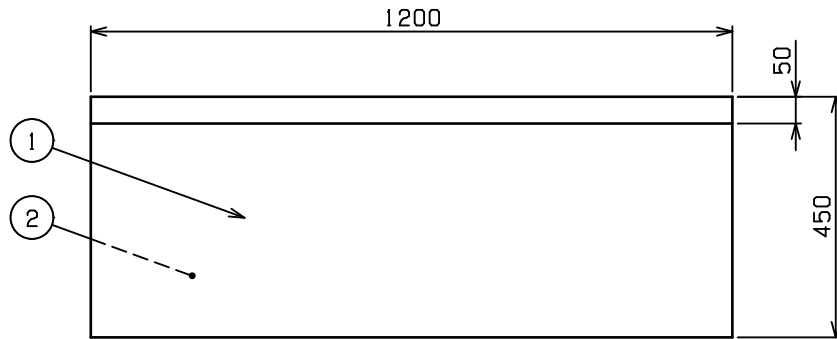

No.	品名 NAME	型式 MODEL	寸法 DIMENSION	台数 QUANTITY
	エクセレントシリーズ 調理台 引出し引戸付 (バックあり)	MHDK-124X	1200×450×800	

製品重量	66.9kg
------	--------

部番	品名	材質	備考
1	トップ	SUS430	t1.2 No.4仕上
2	トップ補強	SUS430	t1.5
3	引出し本体	SUS430	t1.0 有効寸法: W266×D310×H113
4	引出し取手	SUS304	
5	引違戸	SUS430	t0.8 No.4仕上
6	引戸取手	SUS304	
7	自在棚	SUS430	t1.0 No.4仕上
8	本体	SUS430	t1.0 No.4仕上
9	アジャスト	SUS304	調整幅: -5~+30mm