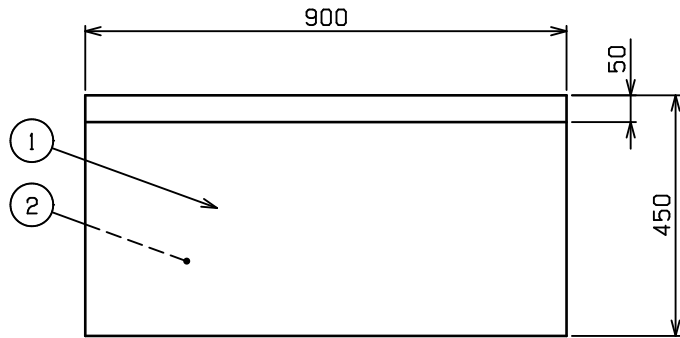

No.	品名 NAME	型式 MODEL	寸法 DIMENSION	台数 QUANTITY
	エクセレントシリーズ 調理台引戸付 (バックあり)	MHK-094X	900×450×800	

製品重量	50.3kg
------	--------

部番	品名	材質	備考
1	トップ	SUS430	t1.2 No. 4仕上
2	トップ補強	SUS430	t1.5
3	引違戸	SUS430	t0.8 No. 4仕上
4	引戸取手	SUS304	
5	自在棚	SUS430	t1.0 No. 4仕上
6	本体	SUS430	t1.0 No. 4仕上
7	アジャスト	SUS304	調整幅：-5~+30mm