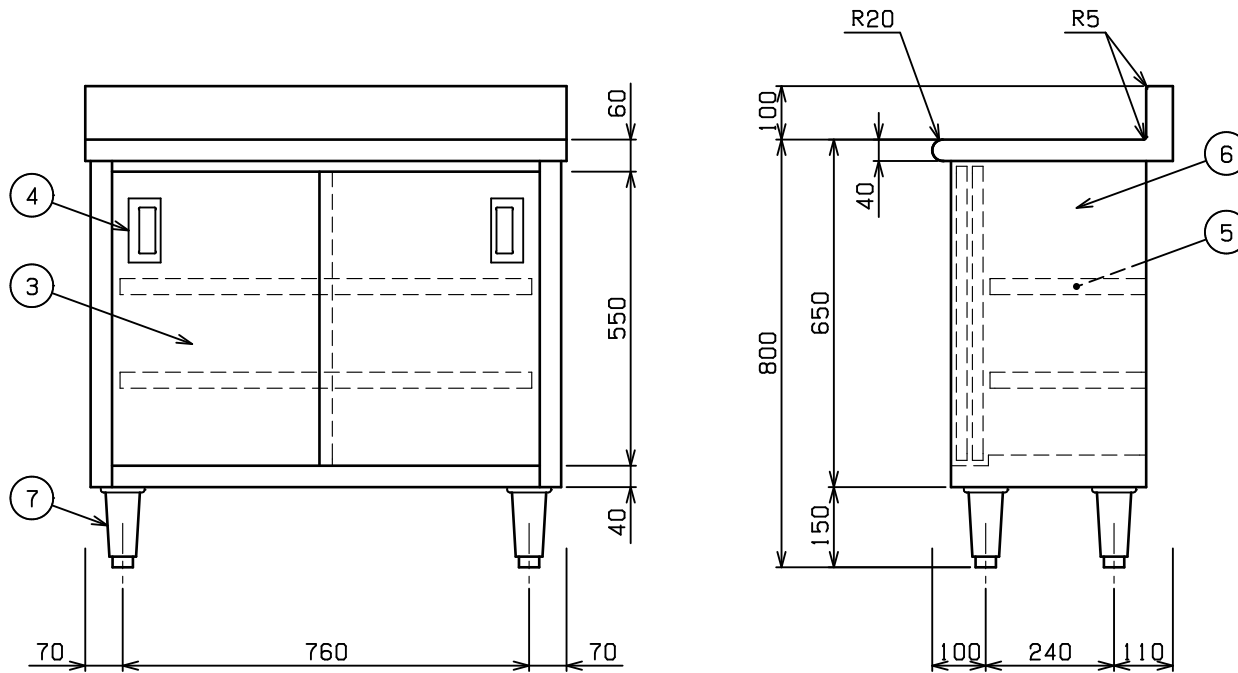

No.	品名 NAME	型式 MODEL	寸法 DIMENSION	台数 QUANTITY
	エクセレントシリーズ 調理台引戸付 (バックあり)	MHK-094X	900×450×800	

製品重量	50.3kg
------	--------

部番	品名	材質	備考
1	トップ	SUS430	t1.2 No. 4仕上
2	トップ補強	SUS430	t1.5
3	引違戸	SUS430	t0.8 No. 4仕上
4	引戸取手	SUS304	
5	自在棚	SUS430	t1.0 No. 4仕上
6	本体	SUS430	t1.0 No. 4仕上
7	アジャスト	SUS304	調整幅：-5~+30mm

検図 CHECK

設計 DESIGN

製図 DRAW

営業担当 CHARGE

図面名称 DRAWING CORD

No.

エクセレントシリーズ 調理台引戸付 (バックあり)