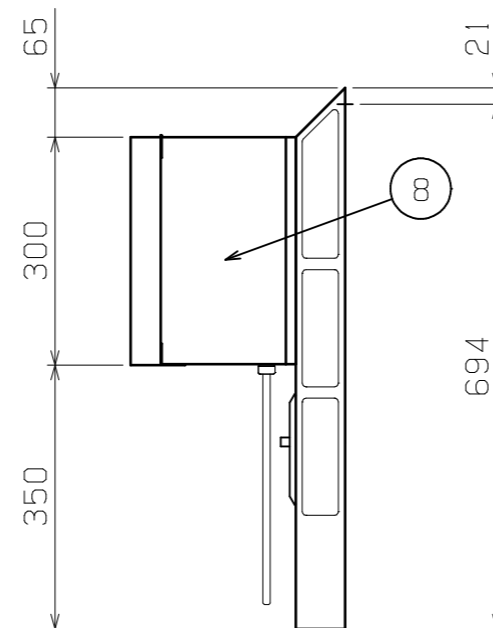

No.	品名 NAME	型式 MODEL	寸法 DIMENSION	台数 QUANTITY
	マルチリフター	MLF-X56-3	555×285×715	

種類	MXF-056C用 3カゴタイプ		
外形寸法	間口	奥行	高さ
	555	285	715
定格電源	単相 100V 50/60Hz 532VA		
定格消費電力	186W		
必要手元開閉器容量	15A		
リフト数	3		
製品重量	25kg		
付属品	フライカゴ (3)		

部番	品名	材質	備考
1	電源コード		2m プラグ付 (設置アダプター付)
2	操作パネル		
3	点検パネル	SUS430	No. 4仕上 取り外し式
4	リフト軸	SUS303	
5	フライヤー固定用孔		φ4.5×4
6	カゴ掛け	SUS303	
7	壁固定用孔		φ8×2
8	本体	SUS430	No. 4仕上
9	フライカゴ	SUS303	

※ 設置上の注意 熱機器の設置については安全の為、消防法の設置基準に従って設置してください。  
 ※ 改善の為、仕様及び外観を予告なしに変更することがあります。

変更事項 ALTERATION

尺度 SCALE  
A3: 1/10

日付 DATE

図番 DRAWING No.  
08996

工事名称 TITLE

納品日 DATE OF DELIVERY

検図 CHECK

設計 DESIGN