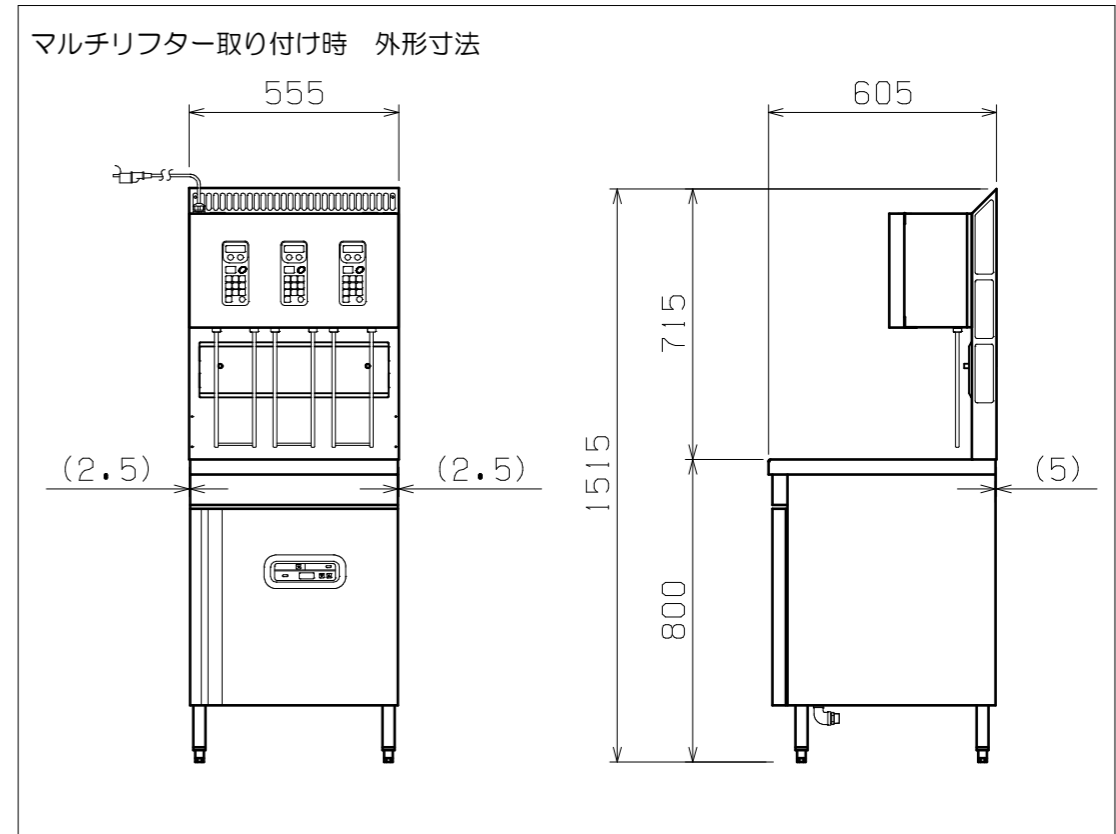

No.	品名 NAME	型式 MODEL	寸法 DIMENSION	台数 QUANTITY
	マルチリフター	MLF-X56-3	555×285×715	

種類	MXF-056C用 3カゴタイプ		
外形寸法	間口	奥行	高さ
	555	285	715
定格電源	単相 100V 50/60Hz 532VA		
定格消費電力	186W		
必要手元開閉器容量	15A		
リフト数	3		
製品重量	25kg		
付属品	フライカゴ (3)		

部番	品名	材質	備考
1	電源コード		2m プラグ付 (設置アダプター付)
2	操作パネル		
3	点検パネル	SUS430	No. 4仕上 取り外し式
4	リフト軸	SUS303	
5	フライヤー固定用孔		φ4.5×4
6	カゴ掛け	SUS303	
7	壁固定用孔		φ8×2
8	本体	SUS430	No. 4仕上
9	フライカゴ	SUS303	

※ 設置上の注意 熱機器の設置については安全の為、消防法の設置基準に従って設置してください。  
 ※ 改善の為、仕様及び外観を予告なしに変更することがあります。

変更事項 ALTERATION

尺度 SCALE  
A3: 1/10

日付 DATE

図番 DRAWING No.  
08996

工事名称 TITLE

納品日 DATE OF DELIVERY

検図 CHECK

設計 DESIGN