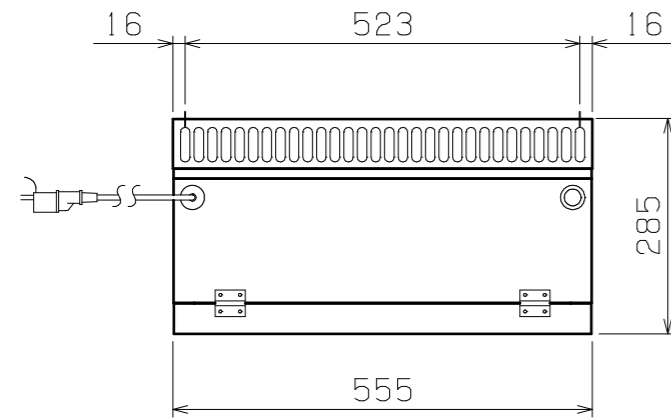

No.	品名 NAME	型式 MODEL	寸法 DIMENSION	台数 QUANTITY
	マルチリフター	MLF-X56-3	555×285×715	

種類	MXF-056C用 3カゴタイプ		
外形寸法	間口	奥行	高さ
	555	285	715
定格電源	単相 100V 50/60Hz 532VA		
定格消費電力	186W		
必要手元開閉器容量	15A		
リフト数	3		
製品重量	25kg		
付属品	フライカゴ (3)		

部番	品名	材質	備考
1	電源コード		2m プラグ付 (設置アダプター付)
2	操作パネル		
3	点検パネル	SUS430	No. 4仕上 取り外し式
4	リフト軸	SUS303	
5	フライヤー固定用孔		φ4.5×4
6	カゴ掛け	SUS303	
7	壁固定用孔		φ8×2
8	本体	SUS430	No. 4仕上
9	フライカゴ	SUS303	

※ 設置上の注意 熱機器の設置については安全の為、消防法の設置基準に従って設置してください。  
 ※ 改善の為、仕様及び外観を予告なしに変更することがあります。

変更事項 ALTERATION

尺度 SCALE  
A3: 1/10

日付 DATE

図番 DRAWING No.  
08996

工事名称 TITLE

納品日 DATE OF DELIVERY

検図 CHECK

設計 DESIGN