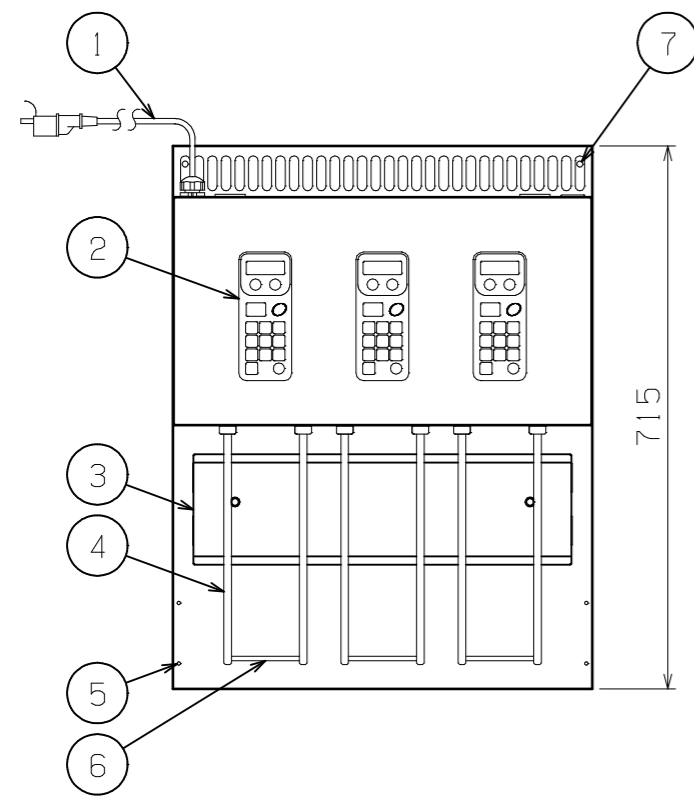

No.	品名 NAME	型式 MODEL	寸法 DIMENSION	台数 QUANTITY
	マルチリフター	MLF-X56-3	555×285×715	

種類	MXF-056C用 3カゴタイプ		
外形寸法	間口	奥行	高さ
	555	285	715
定格電源	単相 100V 50/60Hz 532VA		
定格消費電力	186W		
必要手元開閉器容量	15A		
リフト数	3		
製品重量	25kg		
付属品	フライカゴ (3)		

部番	品名	材質	備考
1	電源コード		2m プラグ付 (設置アダプター付)
2	操作パネル		
3	点検パネル	SUS430	No. 4仕上 取り外し式
4	リフト軸	SUS303	
5	フライヤー固定用孔		φ4.5×4
6	カゴ掛け	SUS303	
7	壁固定用孔		φ8×2
8	本体	SUS430	No. 4仕上
9	フライカゴ	SUS303	

※ 設置上の注意 熱機器の設置については安全の為、消防法の設置基準に従って設置してください。  
 ※ 改善の為、仕様及び外観を予告なしに変更することがあります。