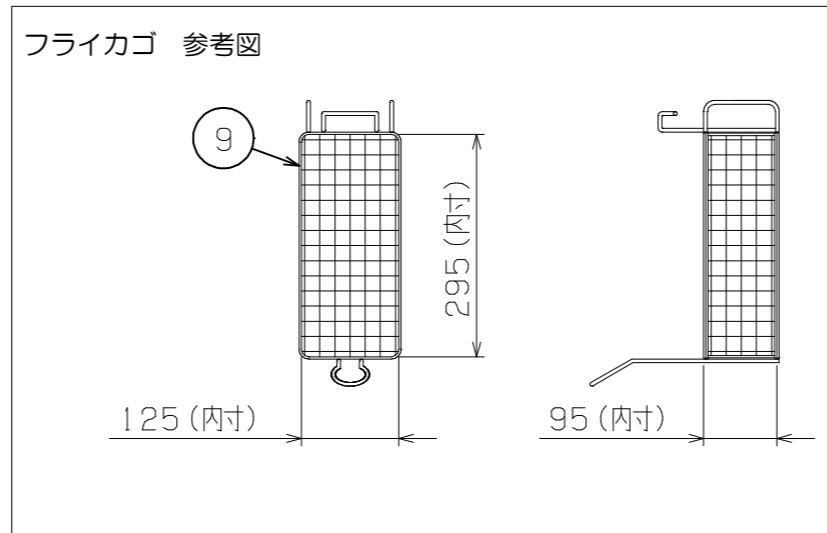

No.	品名 NAME	型式 MODEL	寸法 DIMENSION	台数 QUANTITY
	マルチリフター	MLF-X56-3	555×285×715	

種類	MXF-056C用 3カゴタイプ		
外形寸法	間口	奥行	高さ
	555	285	715
定格電源	単相 100V 50/60Hz 532VA		
定格消費電力	186W		
必要手元開閉器容量	15A		
リフト数	3		
製品重量	25kg		
付属品	フライカゴ (3)		

部番	品名	材質	備考
1	電源コード		2m プラグ付 (設置アダプター付)
2	操作パネル		
3	点検パネル	SUS430	No. 4仕上 取り外し式
4	リフト軸	SUS303	
5	フライヤー固定用孔		φ4.5×4
6	カゴ掛け	SUS303	
7	壁固定用孔		φ8×2
8	本体	SUS430	No. 4仕上
9	フライカゴ	SUS303	

※ 設置上の注意 熱機器の設置については安全の為、消防法の設置基準に従って設置してください。  
 ※ 改善の為、仕様及び外観を予告なしに変更することがあります。

変更事項 ALTERATION

尺度 SCALE  
A3: 1/10

日付 DATE

図番 DRAWING No.  
08996

工事名称 TITLE

納品日 DATE OF DELIVERY

検図 CHECK

設計 DESIGN