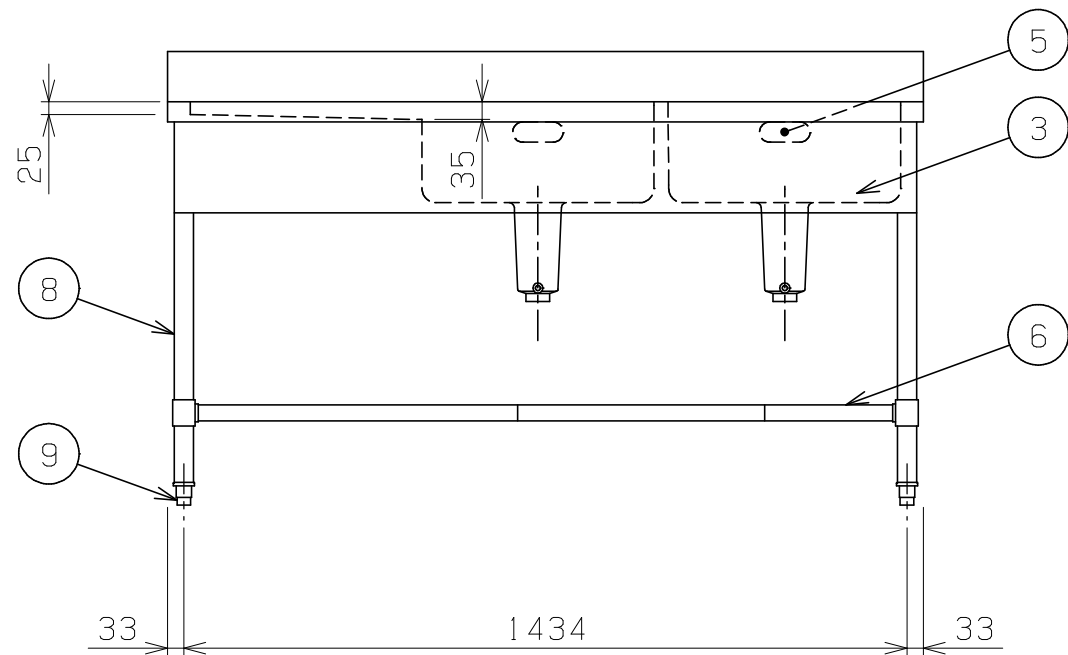

No.	品名 NAME	型式 MODEL	寸法 DIMENSION	台数 QUANTITY
	エクセレントシリーズ 二槽水切付シンク (バックあり)	MMK2-154LX	1500×450×800	

製品重量	35.4kg
付属品	50A排水ホース 0.8m (2)

部番	品名	材質	備考
1	トップ (シンク)	SUS430	t1.2 No.4仕上
2	水切り	SUS430	t1.2 No.4仕上
3	化粧板	SUS430	t0.8 No.4仕上
4	排水金具	ポリプロピレン	50A φ114キングドレン 排水栓:クサリ付
5	オーバーフロー	塩ビ	金具: SUS304
6	スノコ板	SUS430	t1.0 No.4仕上 取外し方式 (3分割) スリット孔付 排水下φ64
7	補強パイプ	SUS304	t1.0 □32×16
8	脚	SUS304	t1.0 φ38
9	アジャスト	SUS304	

※ 改善の為、仕様及び外観を予告なしに変更することがあります。

変更事項 ALTERATION

尺度 SCALE
A3: 1/15

日付 DATE

図番 DRAWING No.
09303

工事名称 TITLE

納品日 DATE OF DELIVERY

検図 CHECK

設計 DESIGN

製図 DRAW

営業担当 CHARGE

図面名称 DRAWING CORD

No.

エクセレントシリーズ 二槽水切付シンク (バックあり)