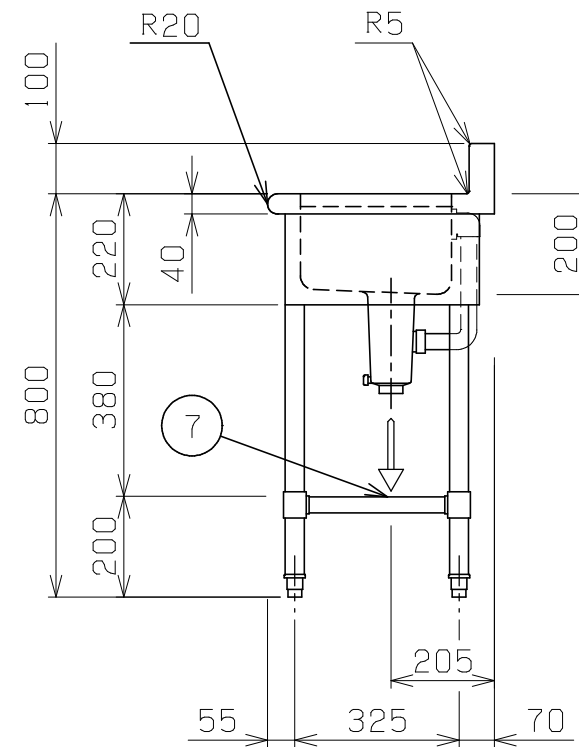

No.	品名 NAME	型式 MODEL	寸法 DIMENSION	台数 QUANTITY
	エクセレントシリーズ 二槽水切付シンク (バックあり)	MMK2-154LX	1500×450×800	

製品重量	35.4kg
付属品	50A排水ホース 0.8m (2)

部番	品名	材質	備考
1	トップ (シンク)	SUS430	t1.2 No.4仕上
2	水切り	SUS430	t1.2 No.4仕上
3	化粧板	SUS430	t0.8 No.4仕上
4	排水金具	ポリプロピレン	50A φ114キングドレン 排水栓:クサリ付
5	オーバーフロー	塩ビ	金具: SUS304
6	スノコ板	SUS430	t1.0 No.4仕上 取外し方式 (3分割) スリット孔付 排水下φ64
7	補強パイプ	SUS304	t1.0 □32×16
8	脚	SUS304	t1.0 φ38
9	アジャスト	SUS304	

※ 改善の為、仕様及び外観を予告なしに変更することがあります。

変更事項 ALTERATION

尺度 SCALE
A3: 1/15

日付 DATE

図番 DRAWING No.
09303

工事名称 TITLE

納品日 DATE OF DELIVERY

検図 CHECK

設計 DESIGN

製図 DRAW

営業担当 CHARGE

図面名称 DRAWING CORD

No.

エクセレントシリーズ 二槽水切付シンク (バックあり)