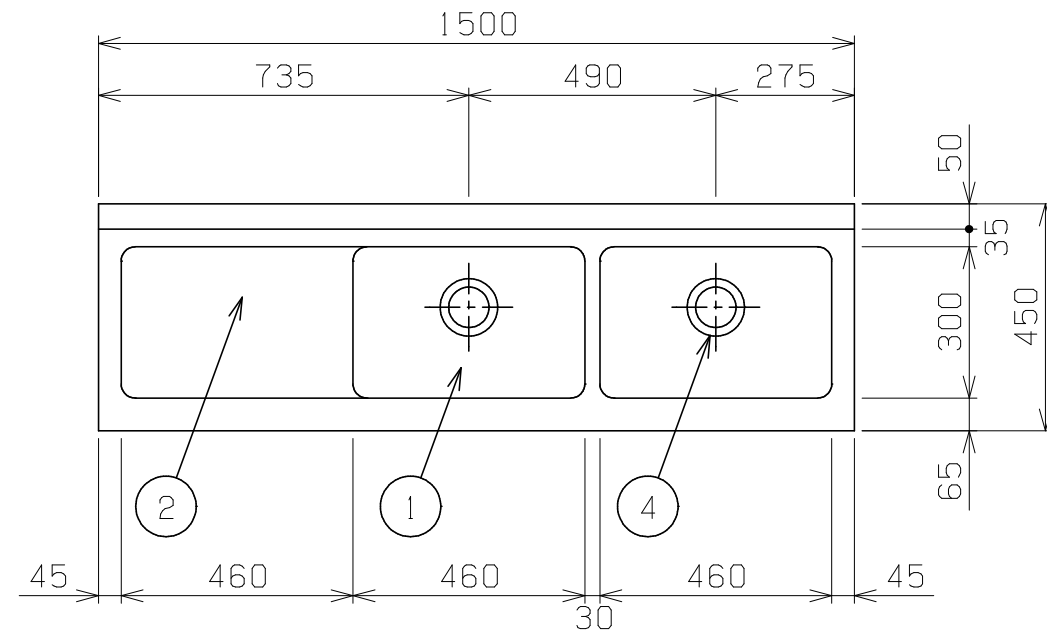

No.	品名 NAME	型式 MODEL	寸法 DIMENSION	台数 QUANTITY
	エクセレントシリーズ 二槽水切付シンク (バックあり)	MMK2-154LX	1500×450×800	

製品重量	35.4kg
付属品	50A排水ホース 0.8m (2)

部番	品名	材質	備考
1	トップ (シンク)	SUS430	t1.2 No.4仕上
2	水切り	SUS430	t1.2 No.4仕上
3	化粧板	SUS430	t0.8 No.4仕上
4	排水金具	ポリプロピレン	50A φ114キングドレン 排水栓:クサリ付
5	オーバーフロー	塩ビ	金具: SUS304
6	スノコ板	SUS430	t1.0 No.4仕上 取外し方式 (3分割) スリット孔付 排水下φ64
7	補強パイプ	SUS304	t1.0 □32×16
8	脚	SUS304	t1.0 φ38
9	アジャスト	SUS304	

※ 改善の為、仕様及び外観を予告なしに変更することがあります。

変更事項 ALTERATION

尺度 SCALE
A3: 1/15

日付 DATE

図番 DRAWING No.
09303

工事名称 TITLE

納品日 DATE OF DELIVERY

検図 CHECK

設計 DESIGN

製図 DRAW

営業担当 CHARGE

図面名称 DRAWING CORD

No.

エクセレントシリーズ 二槽水切付シンク (バックあり)