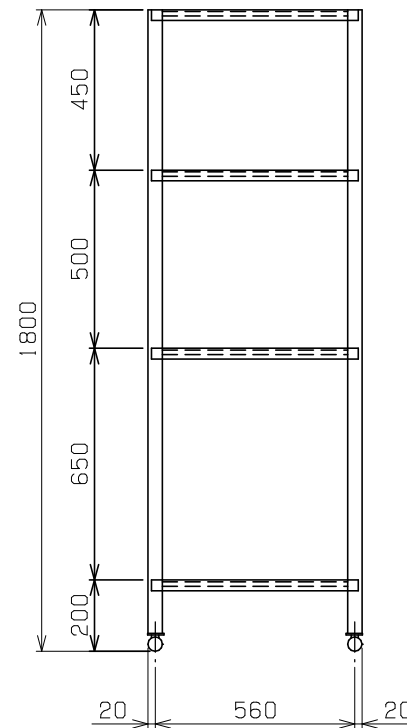

| No. | 品名 NAME | 型式 MODEL | 寸法 DIMENSION | 台数 QUANTITY |
|-----|------------------|----------|---------------|-------------|
| | エクセレントシリーズ パンラック | MPR-156X | 1500×600×1800 | |

| | |
|------|--------|
| 製品重量 | 49.2kg |
|------|--------|

| 部番 | 品名 | 材質 | 備考 |
|----|-------|--------|----------------|
| 1 | スノコ棚 | SUS430 | t1.5, t0.8 固定式 |
| 2 | 脚 | SUS430 | t3.0 L40×40 |
| 3 | アジャスト | SUS430 | 調整幅: 0~+30mm |

※ 改善の為、仕様及び外観を予告なしに変更することがあります。