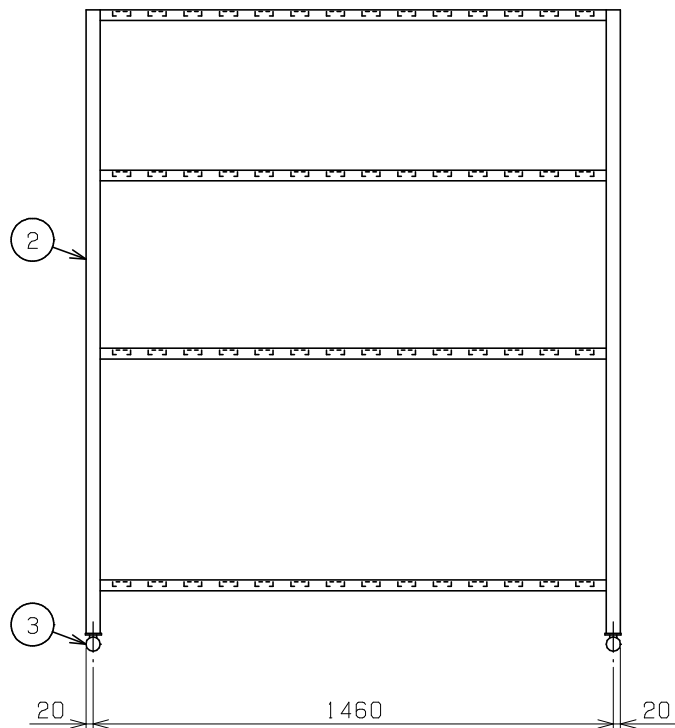

| No. | 品名 NAME | 型式 MODEL | 寸法 DIMENSION | 台数 QUANTITY |
|-----|------------------|----------|---------------|-------------|
| | エクセレントシリーズ パンラック | MPR-156X | 1500×600×1800 | |

| | |
|------|--------|
| 製品重量 | 49.2kg |
|------|--------|

| 部番 | 品名 | 材質 | 備考 |
|----|-------|--------|----------------|
| 1 | スノコ棚 | SUS430 | t1.5, t0.8 固定式 |
| 2 | 脚 | SUS430 | t3.0 L40×40 |
| 3 | アジャスト | SUS430 | 調整幅: 0~+30mm |

※ 改善の為、仕様及び外観を予告なしに変更することがあります。