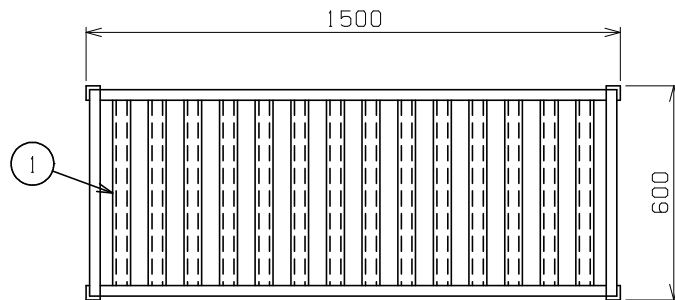

| No. | 品名 NAME | 型式 MODEL | 寸法 DIMENSION | 台数 QUANTITY |
|-----|------------------|----------|---------------|-------------|
| | エクセレントシリーズ パンラック | MPR-156X | 1500×600×1800 | |

| | |
|------|--------|
| 製品重量 | 49.2kg |
|------|--------|

| 部番 | 品名 | 材質 | 備考 |
|----|-------|--------|----------------|
| 1 | スノコ棚 | SUS430 | t1.5, t0.8 固定式 |
| 2 | 脚 | SUS430 | t3.0 L40×40 |
| 3 | アジャスト | SUS430 | 調整幅: 0~+30mm |

※ 改善の為、仕様及び外観を予告なしに変更することがあります。