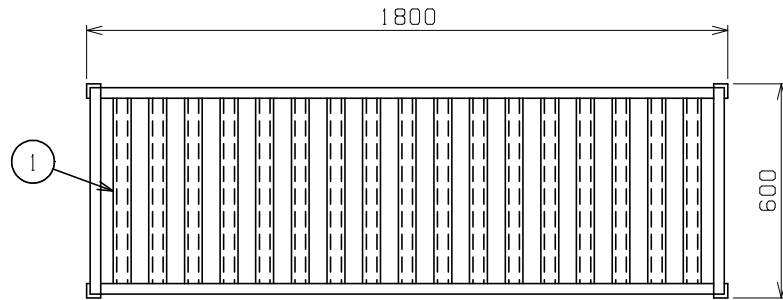

No.	品名 NAME	型式 MODEL	寸法 DIMENSION	台数 QUANTITY
	エクセレントシリーズ パンラック	MPR-186X	1800×600×1800	

製品重量	60.1kg
------	--------

部番	品名	材質	備考
1	スノコ棚	SUS430	t1.5, t0.8 固定式
2	脚	SUS430	t3.0 L40×40
3	アジャスト	SUS430	調整幅: 0~+30mm