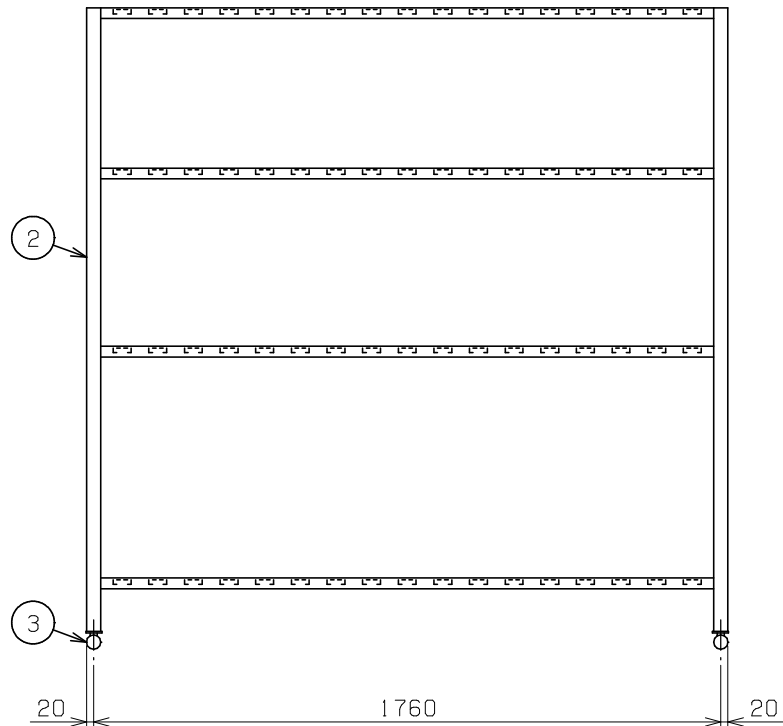

No.	品名 NAME	型式 MODEL	寸法 DIMENSION	台数 QUANTITY
	エクセレントシリーズ パンラック	MPR-186X	1800×600×1800	

製品重量	60.1kg
------	--------

部番	品名	材質	備考
1	スノコ棚	SUS430	t1.5, t0.8 固定式
2	脚	SUS430	t3.0 L40×40
3	アジャスト	SUS430	調整幅: 0~+30mm