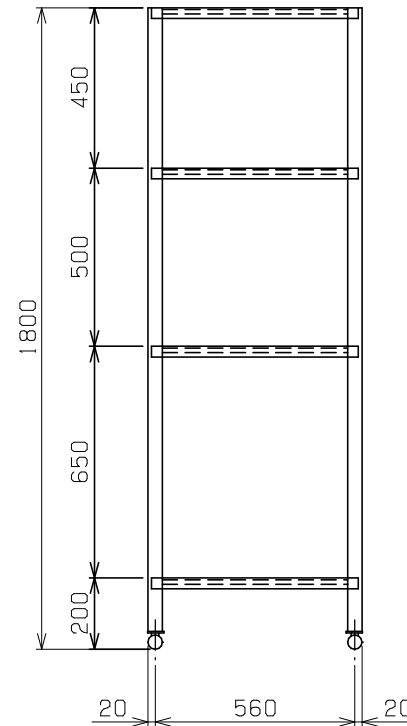

No.	品名 NAME	型式 MODEL	寸法 DIMENSION	台数 QUANTITY
	エクセレントシリーズ パンラック	MPR-186X	1800×600×1800	

製品重量	60.1kg
------	--------

部番	品名	材質	備考
1	スノコ棚	SUS430	t1.5, t0.8 固定式
2	脚	SUS430	t3.0 L40×40
3	アジャスト	SUS430	調整幅: 0~+30mm