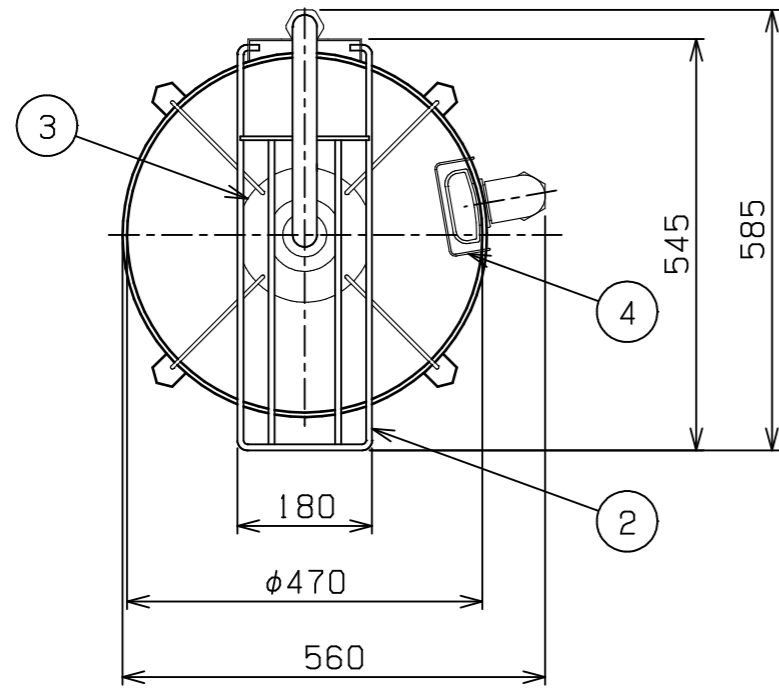

No.	品名 NAME	台数 QUANTITY	型式 MODEL	寸法 DIMENSION
	ドラフト式水圧洗米機		MRW-D28	

種類	水圧洗米機 ドラフトタイプ		
	間口	奥行	高さ
外形寸法	560	585	800
洗米能力	28kg/回		
洗米時間	2~5分		
作動水圧	0.5~1.2kg/cm ²		
製品重量	14kg		
付属品	φ16ホース口(1)		

部番	品名	材質	備考
1	本体(洗米槽)	SUS430	
2	ザル受け	SUS304	φ8
3	洗米板	SUS304	
4	オーバーフローカバー	SUS304	
5	オーバーフロー管	塩ビ	40A
6	出米管	SUS304	φ32
7	洗米ノズル	AC4C-F	
8	給水口		20A (Rc 3/4)
9	排水口		40A (G1 1/2)
10	排水バルブ		
11	アジャスト	SUS304	

※ 改善の為、仕様及び外観を予告なしに変更することがあります。

変更事項 ALTERATION

尺度 SCALE
1/10

日付 DATE
.

図番 DRAWING No.
06913

工事名 TITLE

納品日 DATE OF DELIVERY

検図 CHECK

設計 DESIGN

製図 DRAW

営業担当 CHARGE

図面名称 DRAWING CORD

承認印 APPROVED

ドラフト式水圧洗米機