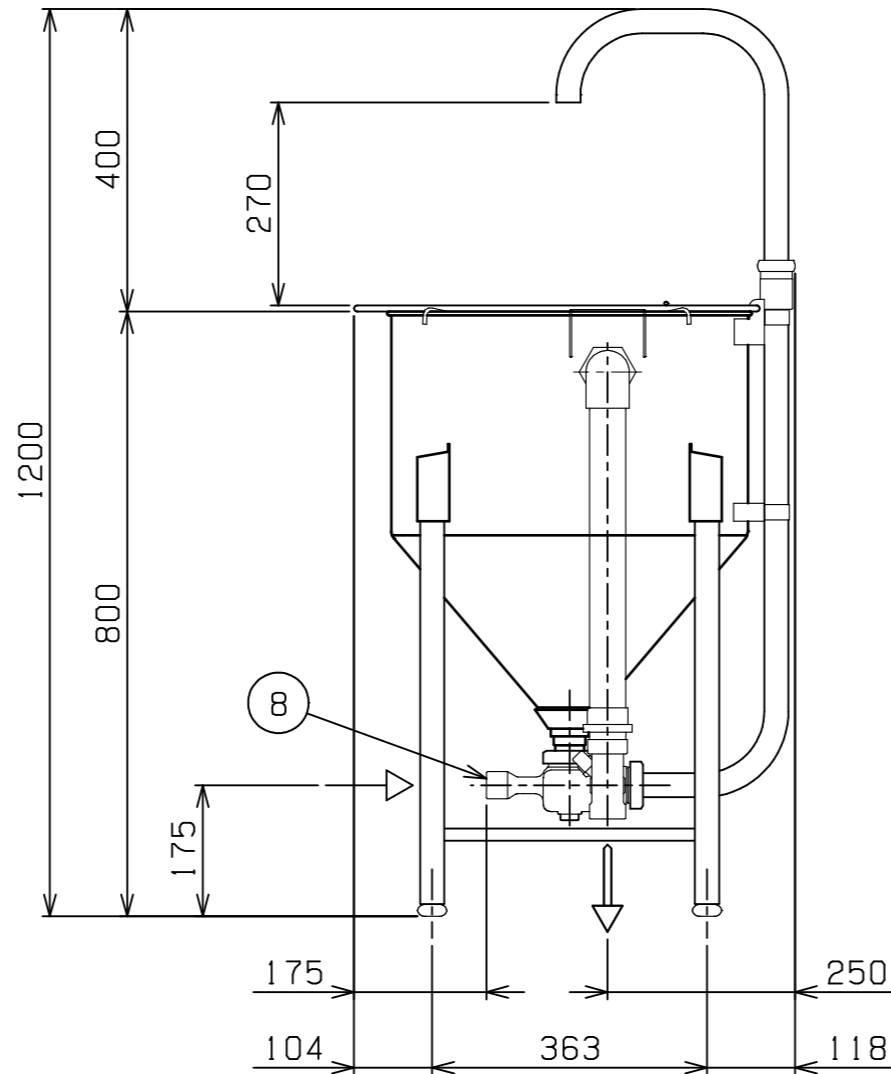

No.	品名 NAME	台数 QUANTITY	型式 MODEL	寸法 DIMENSION
	ドラフト式水圧洗米機		MRW-D28	

種類	水圧洗米機 ドラフトタイプ		
	間口	奥行	高さ
外形寸法	560	585	800
洗米能力	28kg/回		
洗米時間	2~5分		
作動水圧	0.5~1.2kg/cm ²		
製品重量	14kg		
付属品	φ16ホース口(1)		

部番	品名	材質	備考
1	本体(洗米槽)	SUS430	
2	ザル受け	SUS304	φ8
3	洗米板	SUS304	
4	オーバーフローカバー	SUS304	
5	オーバーフロー管	塩ビ	40A
6	出米管	SUS304	φ32
7	洗米ノズル	AC4C-F	
8	給水口		20A (Rc 3/4)
9	排水口		40A (G1 1/2)
10	排水バルブ		
11	アジャスト	SUS304	

※ 改善の為、仕様及び外観を予告なしに変更することがあります。

変更事項 ALTERATION

尺度 SCALE
1/10

日付 DATE
.

図番 DRAWING No.
06913

工事名 TITLE

納品日 DATE OF DELIVERY

検図 CHECK

設計 DESIGN

製図 DRAW

営業担当 CHARGE

図面名称 DRAWING CORD

承認印 APPROVED

ドラフト式水圧洗米機