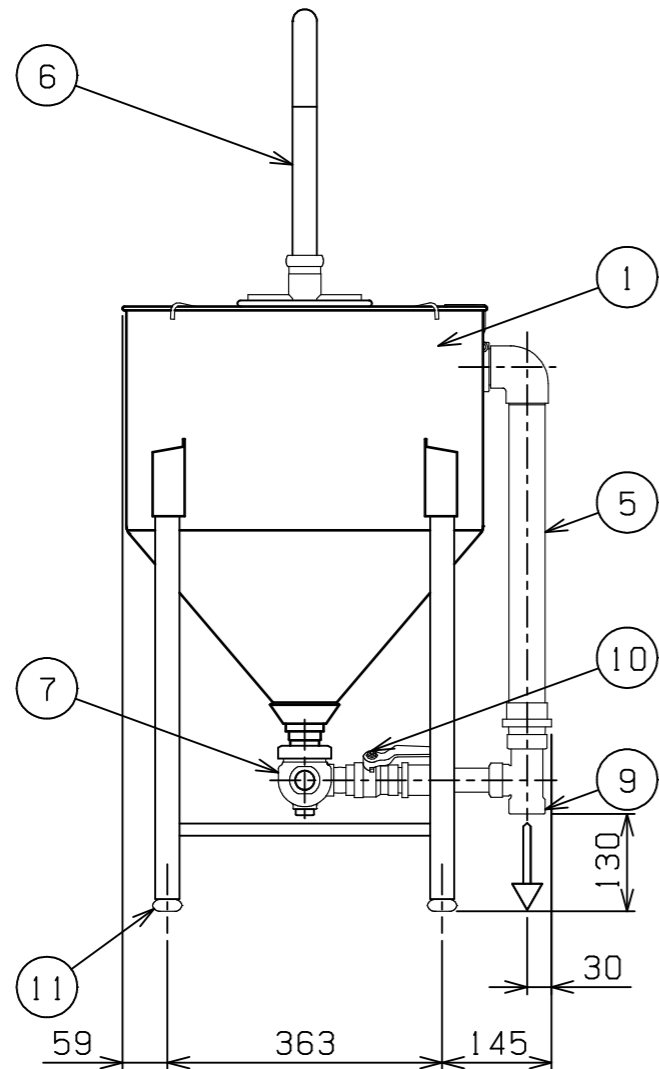

No.	品名 NAME	台数 QUANTITY	型式 MODEL	寸法 DIMENSION
	ドラフト式水圧洗米機		MRW-D28	

種類	水圧洗米機 ドラフトタイプ		
	間口	奥行	高さ
外形寸法	560	585	800
洗米能力	28kg/回		
洗米時間	2~5分		
作動水圧	0.5~1.2kg/cm ²		
製品重量	14kg		
付属品	φ16ホース口(1)		

部番	品名	材質	備考
1	本体(洗米槽)	SUS430	
2	ザル受け	SUS304	φ8
3	洗米板	SUS304	
4	オーバーフローカバー	SUS304	
5	オーバーフロー管	塩ビ	40A
6	出米管	SUS304	φ32
7	洗米ノズル	AC4C-F	
8	給水口		20A (Rc 3/4)
9	排水口		40A (G1 1/2)
10	排水バルブ		
11	アジャスト	SUS304	

※ 改善の為、仕様及び外観を予告なしに変更することがあります。

変更事項 ALTERATION

尺度 SCALE
1/10

日付 DATE
.

図番 DRAWING No.
06913

工事名 TITLE

納品日 DATE OF DELIVERY

検図 CHECK

設計 DESIGN

製図 DRAW

営業担当 CHARGE

図面名称 DRAWING CORD

承認印 APPROVED

ドラフト式水圧洗米機