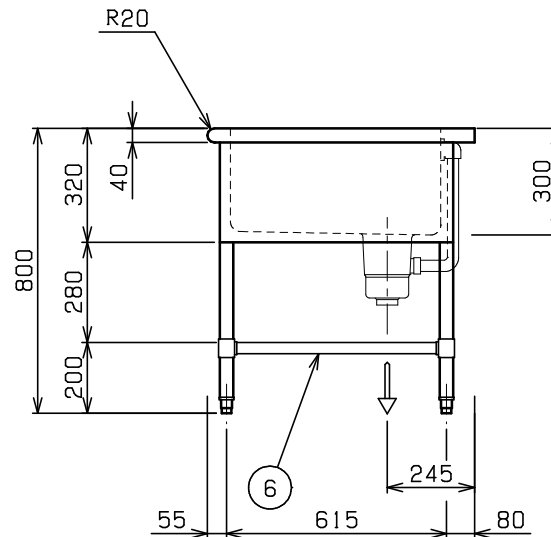

No.	品名 NAME	型式 MODEL	寸法 DIMENSION	台数 QUANTITY
	エクセレントシリーズ 一槽シンク (バックなし)	MS1-077NX	750×750×800	

製品重量	30.6kg
付属品	50A排水ホース 0.8m (1)

部番	品名	材質	備考
1	トップ (シンク)	SUS430	t1.2 No.4仕上
2	化粧板	SUS430	t0.8 No.4仕上
3	排水金具	ポリプロピレン	50A φ186キングドレン 排水栓：クサリ付
4	オーバーフロー	塩ビ	金具：SUS304
5	スノコ板	SUS430	t1.0 No.4仕上 取外し方式 (2分割) スリット孔付 排水下φ64
6	補強パイプ	SUS304	t1.0 □32×16
7	脚	SUS304	t1.0 φ38
8	アジャスト	SUS304	