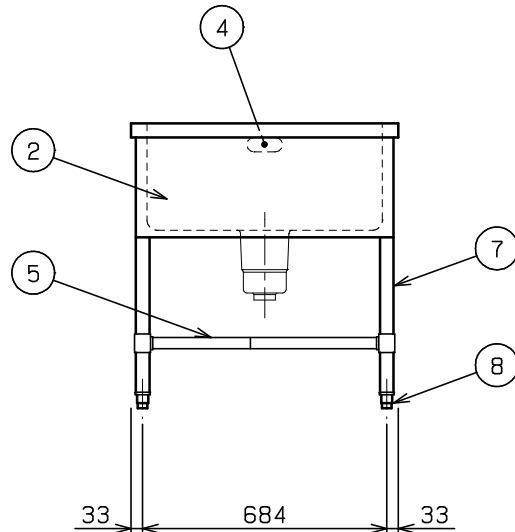

No.	品名 NAME	型式 MODEL	寸法 DIMENSION	台数 QUANTITY
	エクセレントシリーズ 一槽シンク (バックなし)	MS1-077NX	750×750×800	

製品重量	30.6kg
付属品	50A排水ホース 0.8m (1)

部番	品名	材質	備考
1	トップ (シンク)	SUS430	t1.2 No.4仕上
2	化粧板	SUS430	t0.8 No.4仕上
3	排水金具	ポリプロピレン	50A φ186キングドレン 排水栓：クサリ付
4	オーバーフロー	塩ビ	金具：SUS304
5	スノコ板	SUS430	t1.0 No.4仕上 取外し方式 (2分割) スリット孔付 排水下φ64
6	補強パイプ	SUS304	t1.0 □32×16
7	脚	SUS304	t1.0 φ38
8	アジャスト	SUS304	