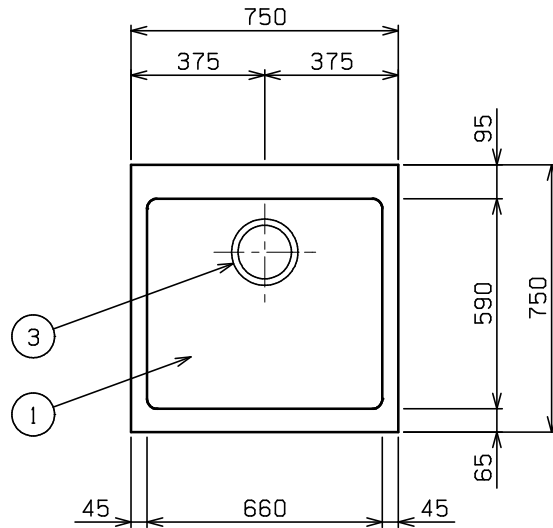

No.	品名 NAME	型式 MODEL	寸法 DIMENSION	台数 QUANTITY
	エクセレントシリーズ 一槽シンク (バックなし)	MS1-077NX	750×750×800	

製品重量	30.6kg
付属品	50A排水ホース 0.8m (1)

部番	品名	材質	備考
1	トップ (シンク)	SUS430	t1.2 No.4仕上
2	化粧板	SUS430	t0.8 No.4仕上
3	排水金具	ポリプロピレン	50A φ186キングドレン 排水栓：クサリ付
4	オーバーフロー	塩ビ	金具：SUS304
5	スノコ板	SUS430	t1.0 No.4仕上 取外し方式 (2分割) スリット孔付 排水下φ64
6	補強パイプ	SUS304	t1.0 □32×16
7	脚	SUS304	t1.0 φ38
8	アジャスト	SUS304	