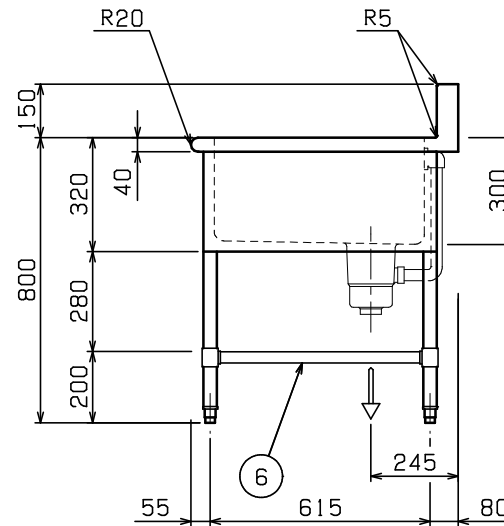

No.	品名 NAME	型式 MODEL	寸法 DIMENSION	台数 QUANTITY
	エクセレントシリーズ 三槽シンク (バックあり)	MS3-187X	1800×750×800	

製品重量	72.1kg
付属品	50A排水ホース 0.8m (3)

部番	品名	材質	備考
1	トップ (シンク)	SUS430	t1.2 No.4仕上
2	化粧板	SUS430	t1.0 No.4仕上
3	排水金具	ポリプロピレン	50A φ186キングドレン 排水栓：クサリ付
4	オーバーフロー	塩ビ	金具：SUS304
5	スノコ板	SUS430	t1.0 No.4仕上 取外し方式 (5分割) スリット孔付 排水下φ64
6	補強パイプ	SUS304	t1.0 □32×16
7	脚	SUS304	t1.0 φ38
8	アジャスト	SUS304	

※ 改善の為、仕様及び外観を予告なしに変更することがあります。

業務用総合厨房機器メーカー  株式会社 マルゼン MARUZEN CO., LTD.	変更事項 ALTERATION	尺度 SCALE A3: 1/15	日付 DATE	図番 DRAWING No. 09234	工事名称 TITLE	納品日 DATE OF DELIVERY
		検図 CHECK	設計 DESIGN	製図 DRAW	営業担当 CHARGE	図面名称 DRAWING CORD エクセレントシリーズ 三槽シンク (バックあり)