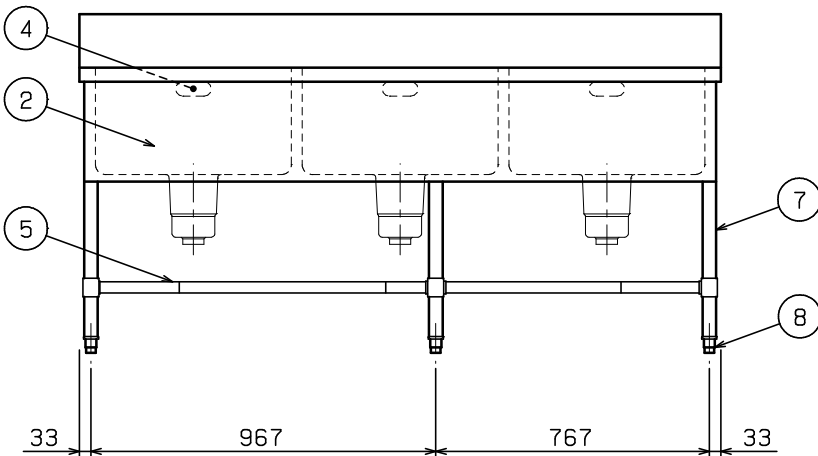

No.	品名 NAME	型式 MODEL	寸法 DIMENSION	台数 QUANTITY
	エクセレントシリーズ 三槽シンク (バックあり)	MS3-187X	1800×750×800	

製品重量	72.1kg
付属品	50A排水ホース 0.8m (3)

部番	品名	材質	備考
1	トップ (シンク)	SUS430	t1.2 No.4仕上
2	化粧板	SUS430	t1.0 No.4仕上
3	排水金具	ポリプロピレン	50A φ186キングドレン 排水栓：クサリ付
4	オーバーフロー	塩ビ	金具：SUS304
5	スノコ板	SUS430	t1.0 No.4仕上 取外し方式 (5分割) スリット孔付 排水下φ64
6	補強パイプ	SUS304	t1.0 □32×16
7	脚	SUS304	t1.0 φ38
8	アジャスト	SUS304	

※ 改善の為、仕様及び外観を予告なしに変更することがあります。

業務用総合厨房機器メーカー  株式会社 マルゼン MARUZEN CO., LTD.	変更事項 ALTERATION	尺度 SCALE A3: 1/15	日付 DATE	図番 DRAWING No. 09234	工事名称 TITLE	納品日 DATE OF DELIVERY
		検図 CHECK	設計 DESIGN	製図 DRAW	営業担当 CHARGE	図面名称 DRAWING CORD エクセレントシリーズ 三槽シンク (バックあり)