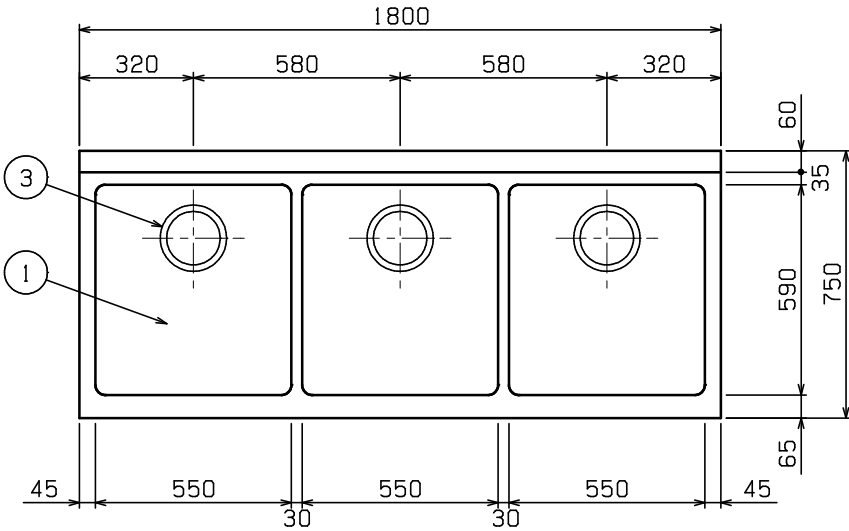

No.	品名 NAME	型式 MODEL	寸法 DIMENSION	台数 QUANTITY
	エクセレントシリーズ 三槽シンク (バックあり)	MS3-187X	1800×750×800	

製品重量	72.1kg
付属品	50A排水ホース 0.8m (3)

部番	品名	材質	備考
1	トップ (シンク)	SUS430	t1.2 No.4仕上
2	化粧板	SUS430	t1.0 No.4仕上
3	排水金具	ポリプロピレン	50A φ186キングドレン 排水栓：クサリ付
4	オーバーフロー	塩ビ	金具：SUS304
5	スノコ板	SUS430	t1.0 No.4仕上 取外し方式 (5分割) スリット孔付 排水下φ64
6	補強パイプ	SUS304	t1.0 □32×16
7	脚	SUS304	t1.0 φ38
8	アジャスト	SUS304	

※ 改善の為、仕様及び外観を予告なしに変更することがあります。

業務用総合厨房機器メーカー  株式会社 マルゼン MARUZEN CO., LTD.	変更事項 ALTERATION	尺度 SCALE A3: 1/15	日付 DATE	図番 DRAWING No. 09234	工事名称 TITLE	納品日 DATE OF DELIVERY
		検図 CHECK	設計 DESIGN	製図 DRAW	営業担当 CHARGE	図面名称 DRAWING CORD エクセレントシリーズ 三槽シンク (バックあり)