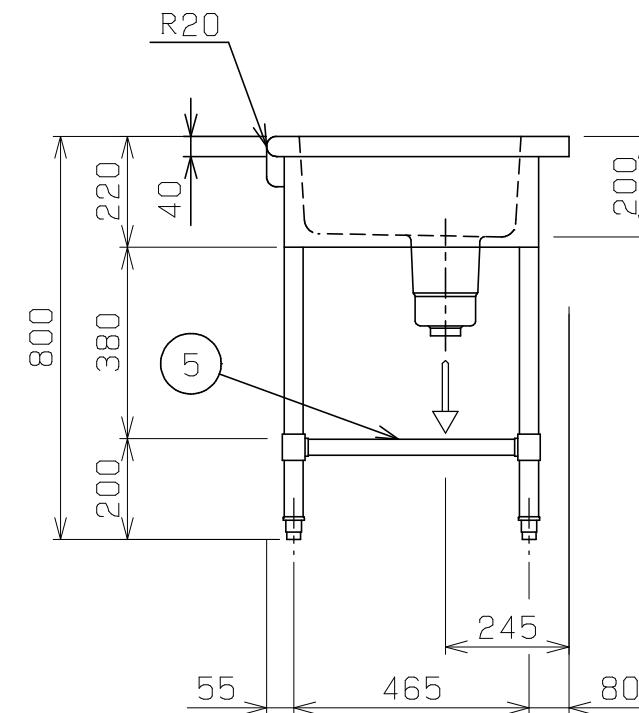

No.	品名 NAME	型式 MODEL	寸法 DIMENSION	台数 QUANTITY
	エクセレントシリーズ 舟型シンク (バックなし)	MSF1-156NX	1500×600×800	

製品重量	40.8kg
付属品	50A排水ホース 0.8m(1)

部番	品名	材質	備考
1	トップ(シンク)	SUS430	t1.2 No.4仕上
2	化粧板	SUS430	t0.8 No.4仕上
3	排水金具	ポリプロピレン	50A φ186キングドレン 排水栓:クサリ付
4	スノコ板	SUS430	t1.0 No.4仕上 取外し方式(2分割) スリット孔付 排水下φ64
5	補強パイプ	SUS304	t1.0 □32×16
6	脚	SUS304	t1.0 φ38
7	アジャスト	SUS304	