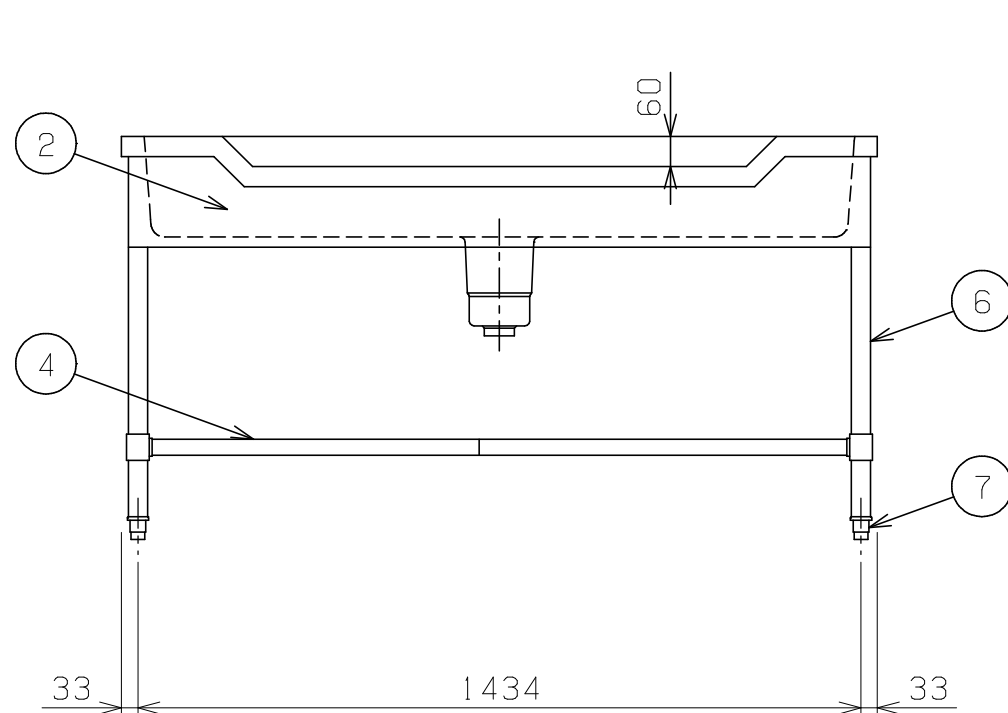

No.	品名 NAME	型式 MODEL	寸法 DIMENSION	台数 QUANTITY
	エクセレントシリーズ 舟型シンク (バックなし)	MSF1-156NX	1500×600×800	

製品重量	40.8kg
付属品	50A排水ホース 0.8m(1)

部番	品名	材質	備考
1	トップ(シンク)	SUS430	t1.2 No.4仕上
2	化粧板	SUS430	t0.8 No.4仕上
3	排水金具	ポリプロピレン	50A φ186キングドレン 排水栓:クサリ付
4	スノコ板	SUS430	t1.0 No.4仕上 取外し方式(2分割) スリット孔付 排水下φ64
5	補強パイプ	SUS304	t1.0 □32×16
6	脚	SUS304	t1.0 φ38
7	アジャスト	SUS304	