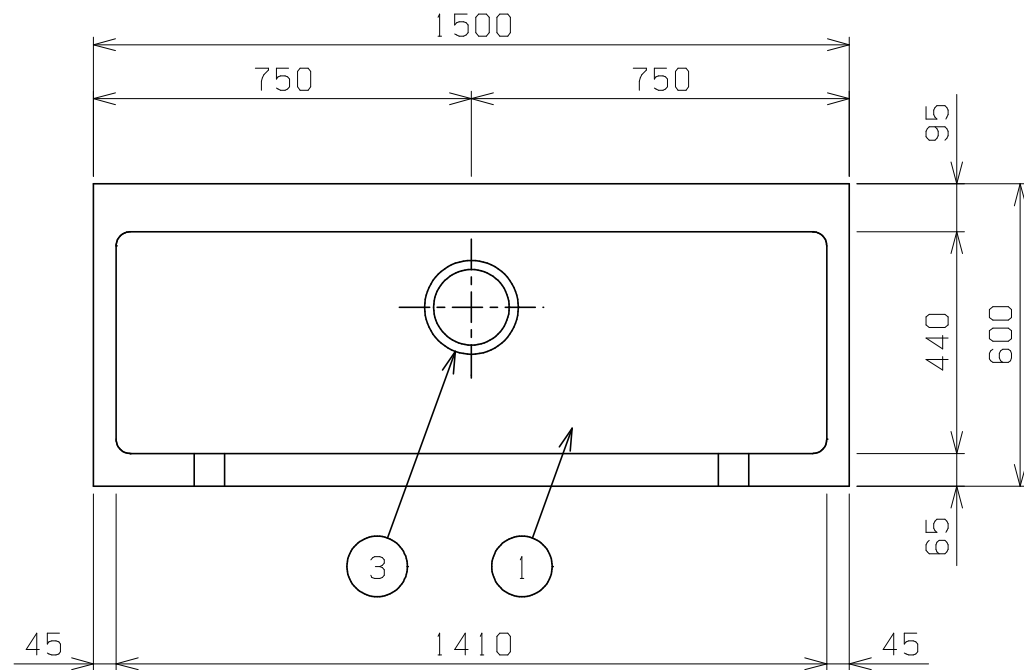

No.	品名 NAME	型式 MODEL	寸法 DIMENSION	台数 QUANTITY
	エクセレントシリーズ 舟型シンク (バックなし)	MSF1-156NX	1500×600×800	

製品重量	40.8kg
付属品	50A排水ホース 0.8m(1)

部番	品名	材質	備考
1	トップ(シンク)	SUS430	t1.2 No.4仕上
2	化粧板	SUS430	t0.8 No.4仕上
3	排水金具	ポリプロピレン	50A φ186キングドレン 排水栓:クサリ付
4	スノコ板	SUS430	t1.0 No.4仕上 取外し方式(2分割) スリット孔付 排水下φ64
5	補強パイプ	SUS304	t1.0 □32×16
6	脚	SUS304	t1.0 φ38
7	アジャスト	SUS304	