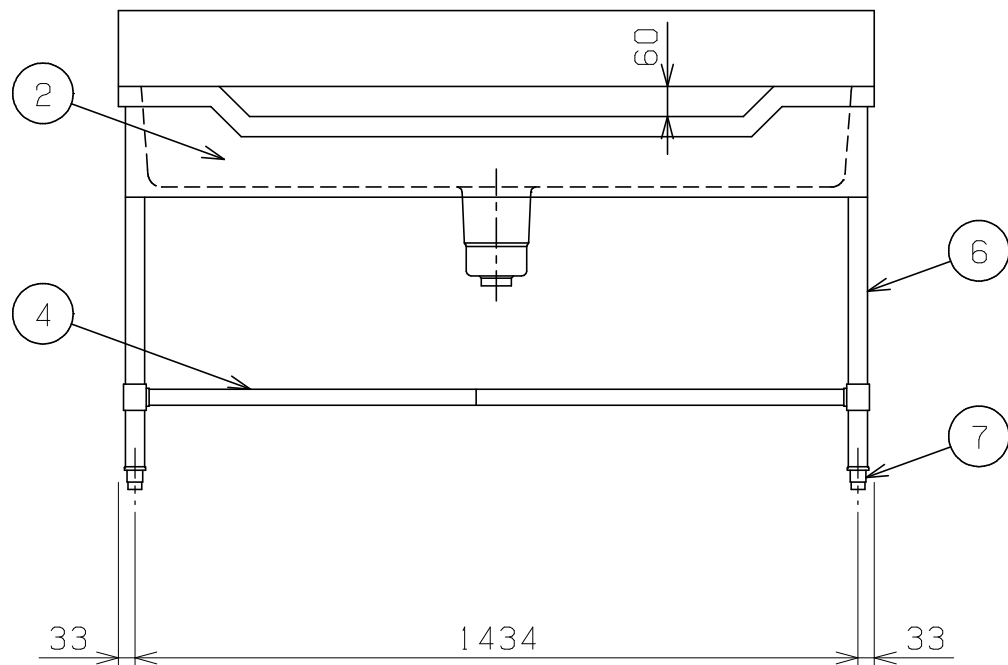

No.	品名 NAME	型式 MODEL	寸法 DIMENSION	台数 QUANTITY
	エクセレントシリーズ 舟型シンク (バックあり)	MSF1-156X	1500×600×800	

製品重量	42.7kg
付属品	50A排水ホース 0.8m(1)

部番	品名	材質	備考
1	トップ(シンク)	SUS430	t1.2 No.4仕上
2	化粧板	SUS430	t0.8 No.4仕上
3	排水金具	ポリプロピレン	50A φ186キングドレン 排水栓:クサリ付
4	スノコ板	SUS430	t1.0 No.4仕上 取外し方式(2分割) スリット孔付 排水下φ64
5	補強パイプ	SUS304	t1.0 □32×16
6	脚	SUS304	t1.0 φ38
7	アジャスト	SUS304	