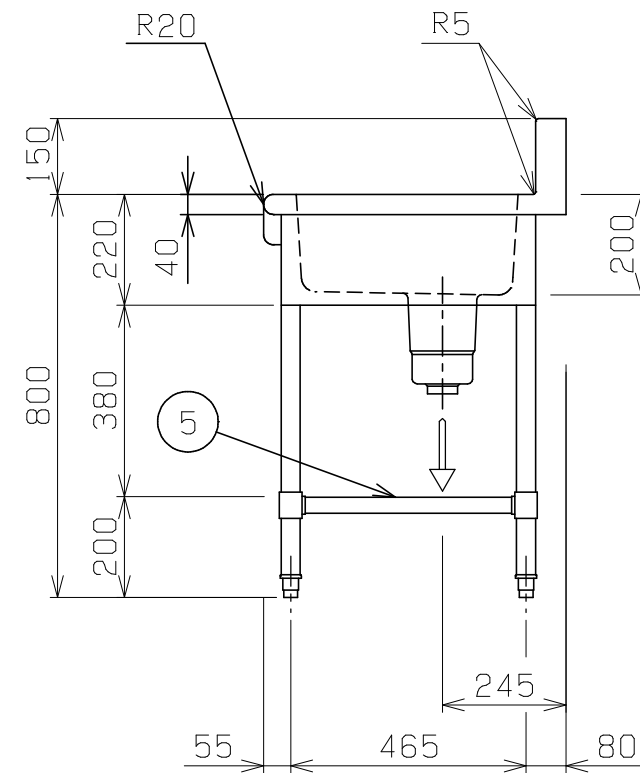

No.	品名 NAME	型式 MODEL	寸法 DIMENSION	台数 QUANTITY
	エクセレントシリーズ 舟型シンク (バックあり)	MSF1-156X	1500×600×800	

製品重量	42.7kg
付属品	50A排水ホース 0.8m(1)

部番	品名	材質	備考
1	トップ(シンク)	SUS430	t1.2 No.4仕上
2	化粧板	SUS430	t0.8 No.4仕上
3	排水金具	ポリプロピレン	50A φ186キングドレン 排水栓:クサリ付
4	スノコ板	SUS430	t1.0 No.4仕上 取外し方式(2分割) スリット孔付 排水下φ64
5	補強パイプ	SUS304	t1.0 □32×16
6	脚	SUS304	t1.0 φ38
7	アジャスト	SUS304	