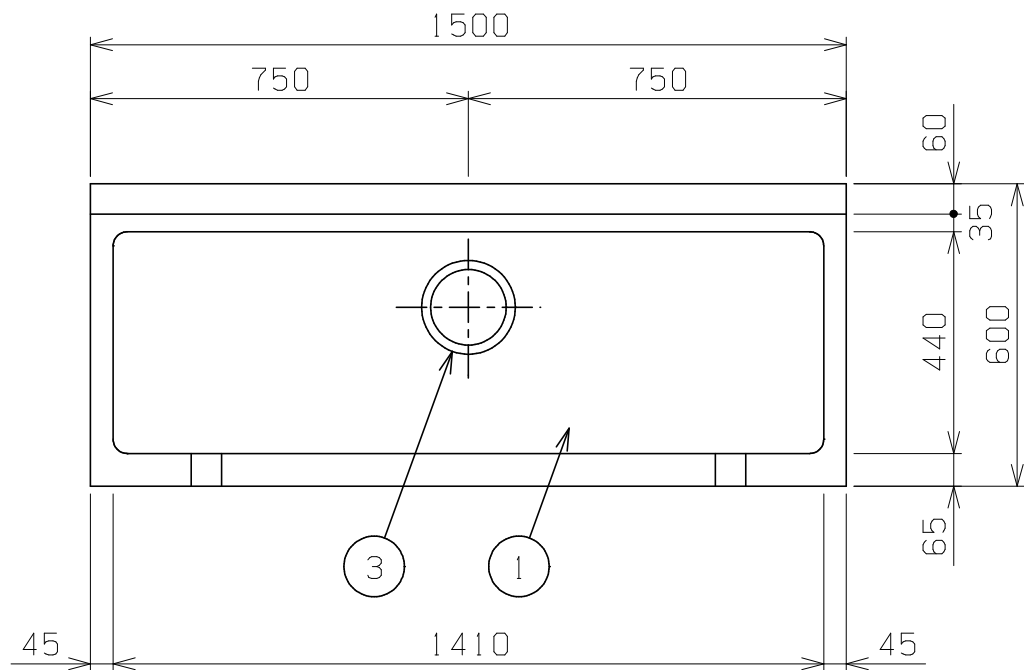

No.	品名 NAME	型式 MODEL	寸法 DIMENSION	台数 QUANTITY
	エクセレントシリーズ 舟型シンク (バックあり)	MSF1-156X	1500×600×800	

製品重量	42.7kg
付属品	50A排水ホース 0.8m(1)

部番	品名	材質	備考
1	トップ(シンク)	SUS430	t1.2 No.4仕上
2	化粧板	SUS430	t0.8 No.4仕上
3	排水金具	ポリプロピレン	50A φ186キングドレン 排水栓:クサリ付
4	スノコ板	SUS430	t1.0 No.4仕上 取外し方式(2分割) スリット孔付 排水下φ64
5	補強パイプ	SUS304	t1.0 □32×16
6	脚	SUS304	t1.0 φ38
7	アジャスト	SUS304	