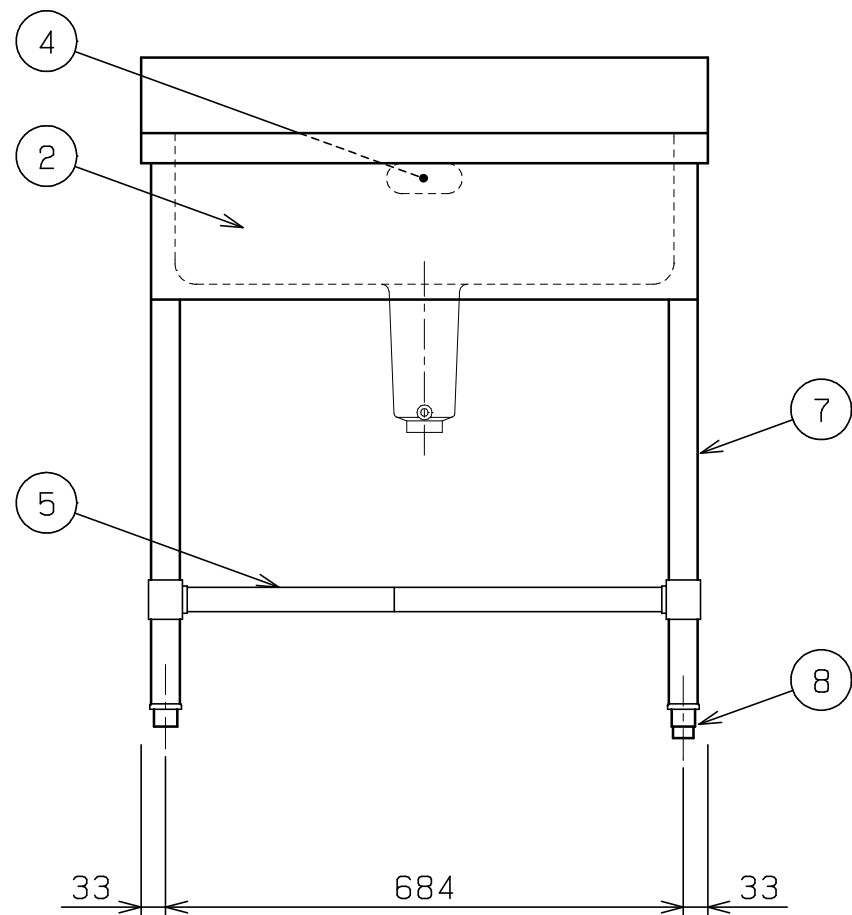

No.	品名 NAME	型式 MODEL	寸法 DIMENSION	台数 QUANTITY
	エクセレントシリーズ 一槽シンク (バックあり)	MSK1-074X	750×450×800	

製品重量	21.0kg
付属品	50A排水ホース 0.8m(1)

部番	品名	材質	備考
1	トップ(シンク)	SUS430	t1.2 No.4仕上
2	化粧板	SUS430	t0.8 No.4仕上
3	排水金具	ポリプロピレン	50A φ114小キングドレン 排水栓:クサリ付
4	オーバーフロー	塩ビ	金具:SUS304
5	スノコ板	SUS430	t1.0 No.4仕上 取外し方式(2分割) スリット孔付 排水下φ64
6	補強パイプ	SUS304	t1.0 □32×16
7	脚	SUS304	t1.0 φ38
8	アジャスト	SUS304	

※ 改善の為、仕様及び外観を予告なしに変更することがあります。

JFEA 業務用厨房設備機器基準適合品

変更事項 ALTERATION	尺度 SCALE A3: 1/10	日付 DATE	図番 DRAWING No. 09128	工事名称 TITLE	納品日 DATE OF DELIVERY
	検図 CHECK	設計 DESIGN	製図 DRAW	営業担当 CHARGE	No.
				図面名称 DRAWING CORD エクセレントシリーズ 一槽シンク(バックあり)	