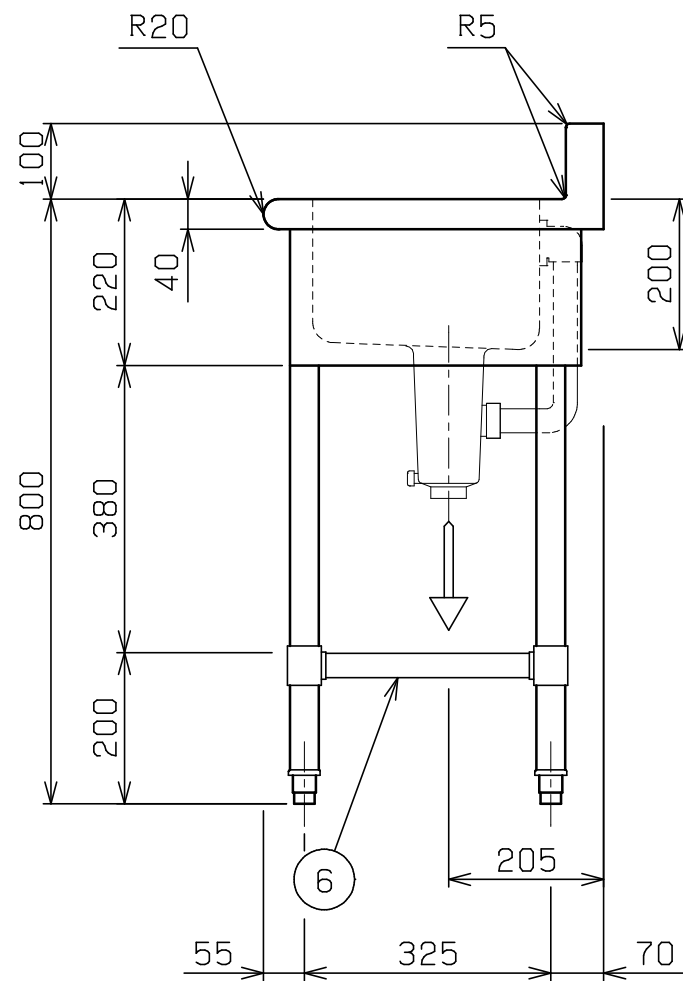

No.	品名 NAME	型式 MODEL	寸法 DIMENSION	台数 QUANTITY
	エクセレントシリーズ 一槽シンク (バックあり)	MSK1-074X	750×450×800	

製品重量	21.0kg
付属品	50A排水ホース 0.8m(1)

部番	品名	材質	備考
1	トップ(シンク)	SUS430	t1.2 No.4仕上
2	化粧板	SUS430	t0.8 No.4仕上
3	排水金具	ポリプロピレン	50A φ114小キングドレン 排水栓:クサリ付
4	オーバーフロー	塩ビ	金具:SUS304
5	スノコ板	SUS430	t1.0 No.4仕上 取外し方式(2分割) スリット孔付 排水下φ64
6	補強パイプ	SUS304	t1.0 □32×16
7	脚	SUS304	t1.0 φ38
8	アジャスト	SUS304	

※ 改善の為、仕様及び外観を予告なしに変更することがあります。

JFEA 業務用厨房設備機器基準適合品

変更事項 ALTERATION	尺度 SCALE A3: 1/10	日付 DATE	図番 DRAWING No. 09128	工事名称 TITLE	納品日 DATE OF DELIVERY
	検図 CHECK	設計 DESIGN	製図 DRAW	営業担当 CHARGE	No.
				図面名称 DRAWING CORD エクセレントシリーズ 一槽シンク(バックあり)	