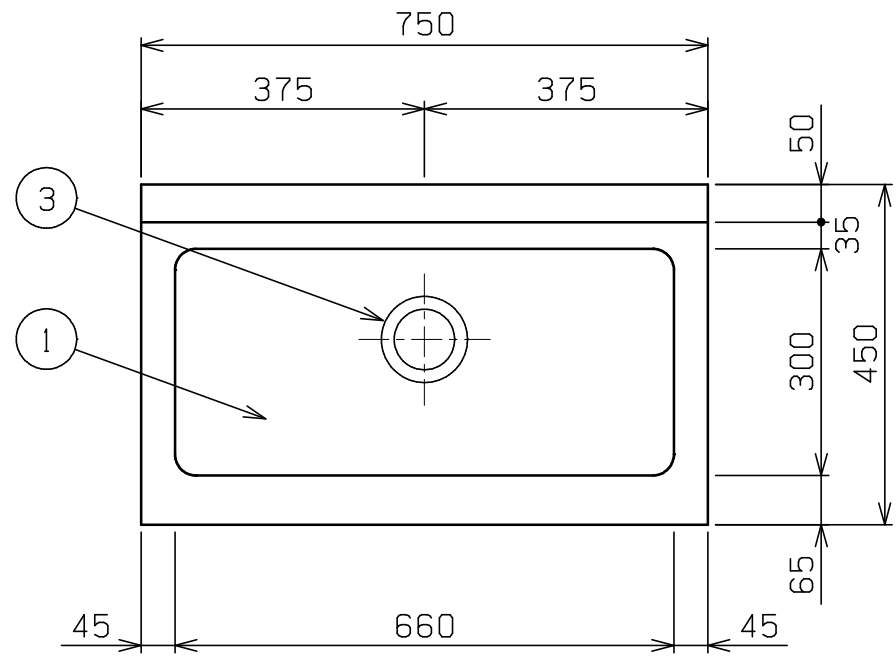

No.	品名 NAME	型式 MODEL	寸法 DIMENSION	台数 QUANTITY
	エクセレントシリーズ 一槽シンク (バックあり)	MSK1-074X	750×450×800	

製品重量	21.0kg
付属品	50A排水ホース 0.8m(1)

部番	品名	材質	備考
1	トップ(シンク)	SUS430	t1.2 No.4仕上
2	化粧板	SUS430	t0.8 No.4仕上
3	排水金具	ポリプロピレン	50A φ114小キングドレン 排水栓:クサリ付
4	オーバーフロー	塩ビ	金具:SUS304
5	スノコ板	SUS430	t1.0 No.4仕上 取外し方式(2分割) スリット孔付 排水下φ64
6	補強パイプ	SUS304	t1.0 □32×16
7	脚	SUS304	t1.0 φ38
8	アジャスト	SUS304	

※ 改善の為、仕様及び外観を予告なしに変更することがあります。

JFEA 業務用厨房設備機器基準適合品

変更事項 ALTERATION	尺度 SCALE A3: 1/10	日付 DATE	図番 DRAWING No. 09128	工事名称 TITLE	納品日 DATE OF DELIVERY
	検図 CHECK	設計 DESIGN	製図 DRAW	営業担当 CHARGE	No.
				図面名称 DRAWING CORD エクセレントシリーズ 一槽シンク(バックあり)	