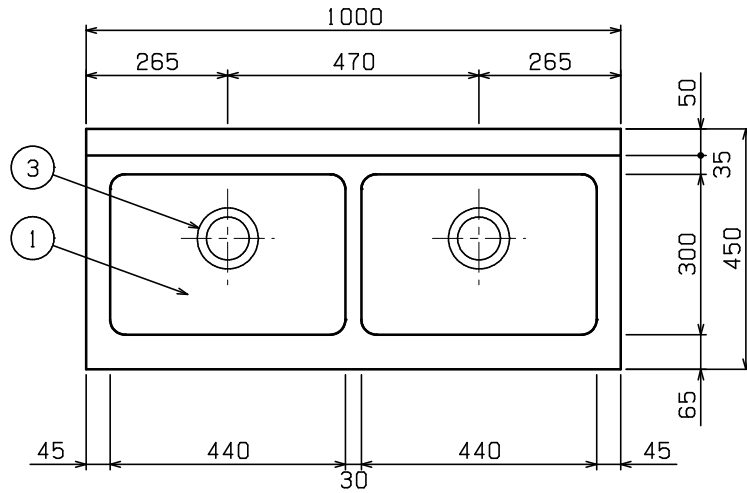

No.	品名 NAME	型式 MODEL	寸法 DIMENSION	台数 QUANTITY
	エクセレントシリーズ 二槽シンク (バックあり)	MSK2-104X	1000×450×800	

製品重量	27.6kg
付属品	50A排水ホース 0.8m (2)

部番	品名	材質	備考
1	トップ (シンク)	SUS430	t 1.2 No.4仕上
2	化粧板	SUS430	t 0.8 No.4仕上
3	排水金具	ポリプロピレン	50A φ114小キングドレン 排水栓：クサリ付
4	オーバーフロー	塩ビ	金具：SUS304
5	スノコ板	SUS430	t 1.0 No.4仕上 取外し方式 (3分割) スリット孔付 排水下φ64
6	補強パイプ	SUS304	t 1.0 □32×16
7	脚	SUS304	t 1.0 φ38
8	アジャスト	SUS304	

※ 改善の為、仕様及び外観を予告なしに変更することがあります。

変更事項 ALTERATION

尺度 SCALE  
A3: 1/10

日付 DATE

図番 DRAWING No.  
09182

工事名称 TITLE

納品日 DATE OF DELIVERY

検図 CHECK

設計 DESIGN

製図 DRAW

営業担当 CHARGE

図面名称 DRAWING CORD

No.

エクセレントシリーズ 二槽シンク (バックあり)