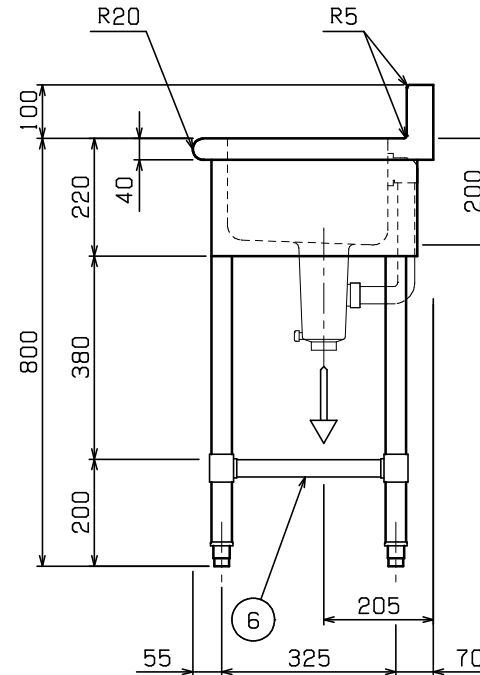

No.	品名 NAME	型式 MODEL	寸法 DIMENSION	台数 QUANTITY
	エクセレントシリーズ 二槽シンク (バックあり)	MSK2-104X	1000×450×800	

製品重量	27.6kg
付属品	50A排水ホース 0.8m (2)

部番	品名	材質	備考
1	トップ (シンク)	SUS430	t 1.2 No.4仕上
2	化粧板	SUS430	t 0.8 No.4仕上
3	排水金具	ポリプロピレン	50A φ114小キングドレン 排水栓：クサリ付
4	オーバーフロー	塩ビ	金具：SUS304
5	スノコ板	SUS430	t 1.0 No.4仕上 取外し方式 (3分割) スリット孔付 排水下φ64
6	補強パイプ	SUS304	t 1.0 □32×16
7	脚	SUS304	t 1.0 φ38
8	アジャスト	SUS304	

※ 改善の為、仕様及び外観を予告なしに変更することがあります。

変更事項 ALTERATION

尺度 SCALE  
A3: 1/10

日付 DATE

図番 DRAWING No.  
09182

工事名称 TITLE

納品日 DATE OF DELIVERY

検図 CHECK

設計 DESIGN

製図 DRAW

営業担当 CHARGE

図面名称 DRAWING CORD

No.

エクセレントシリーズ 二槽シンク (バックあり)