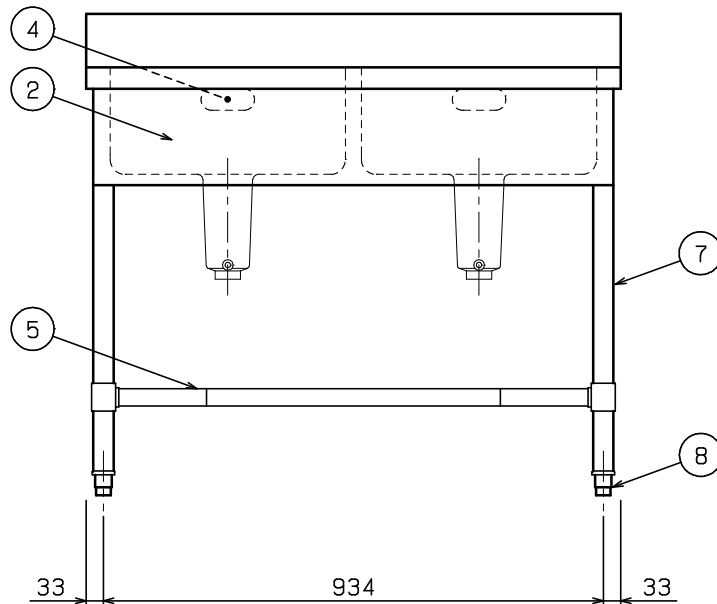

No.	品名 NAME	型式 MODEL	寸法 DIMENSION	台数 QUANTITY
	エクセレントシリーズ 二槽シンク (バックあり)	MSK2-104X	1000×450×800	

製品重量	27.6kg
付属品	50A排水ホース 0.8m (2)

部番	品名	材質	備考
1	トップ (シンク)	SUS430	t 1.2 No.4仕上
2	化粧板	SUS430	t 0.8 No.4仕上
3	排水金具	ポリプロピレン	50A φ114小キングドレン 排水栓：クサリ付
4	オーバーフロー	塩ビ	金具：SUS304
5	スノコ板	SUS430	t 1.0 No.4仕上 取外し方式 (3分割) スリット孔付 排水下φ64
6	補強パイプ	SUS304	t 1.0 □32×16
7	脚	SUS304	t 1.0 φ38
8	アジャスト	SUS304	

※ 改善の為、仕様及び外観を予告なしに変更することがあります。

変更事項 ALTERATION

尺度 SCALE  
A3: 1/10

日付 DATE

図番 DRAWING No.  
09182

工事名称 TITLE

納品日 DATE OF DELIVERY

検図 CHECK

設計 DESIGN

製図 DRAW

営業担当 CHARGE

図面名称 DRAWING CORD

No.

エクセレントシリーズ 二槽シンク (バックあり)