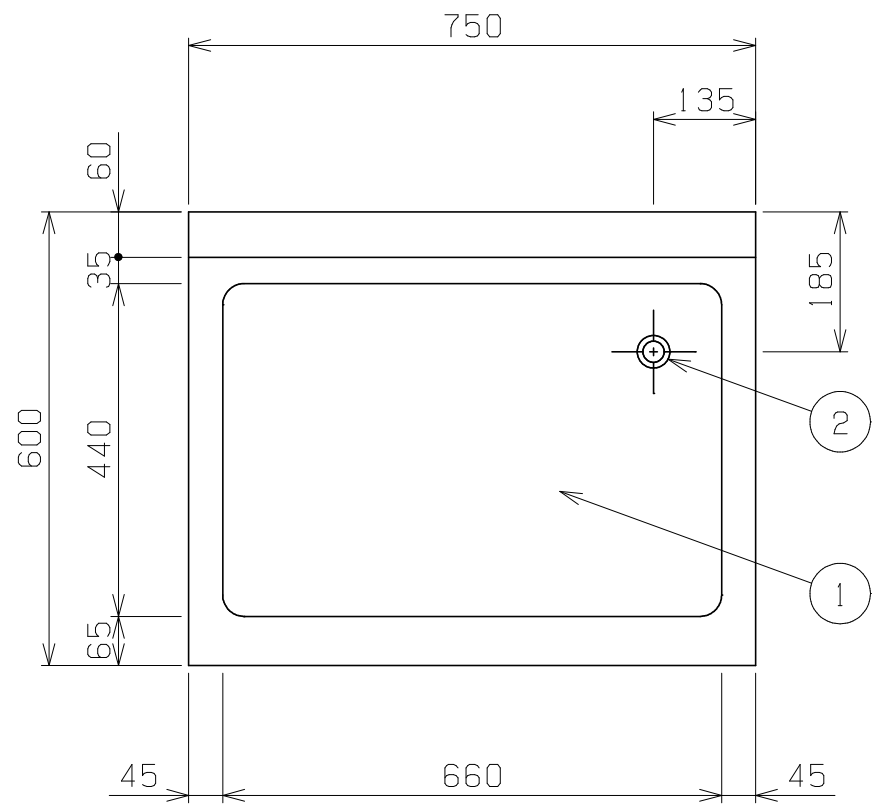

No.	品名 NAME	型式 MODEL	寸法 DIMENSION	台数 QUANTITY
	エクセレントシリーズ 水切台 (バックあり)	MSW-076X	750×600×800	

製品重量	17.5kg
付属品	25A排水ホース 0.8m(1)

部番	品名	材質	備考
1	トップ(水切り)	SUS430	t1.2 No.4仕上
2	排水金具網栓	C3604	クロムメッキ仕上 25A
3	スノコ板	SUS430	t1.0 No.4仕上 取外し方式(2分割)
4	補強パイプ	SUS304	t1.0 □32×16
5	脚	SUS304	t1.0 φ38
6	アジャスト	SUS304	

※ 改善の為、仕様及び外観を予告なしに変更することがあります。

業務用総合厨房機器メーカー  <b>株式会社マルゼン</b> MARUZEN CO., LTD.	変更事項 ALTERATION	尺度 SCALE A3: 1/10	日付 DATE	図番 DRAWING No. 09648	工事名称 TITLE	納品日 DATE OF DELIVERY
		検図 CHECK	設計 DESIGN	製図 DRAW	営業担当 CHARGE	図面名称 DRAWING CORD エクセレントシリーズ 水切台(バックあり)