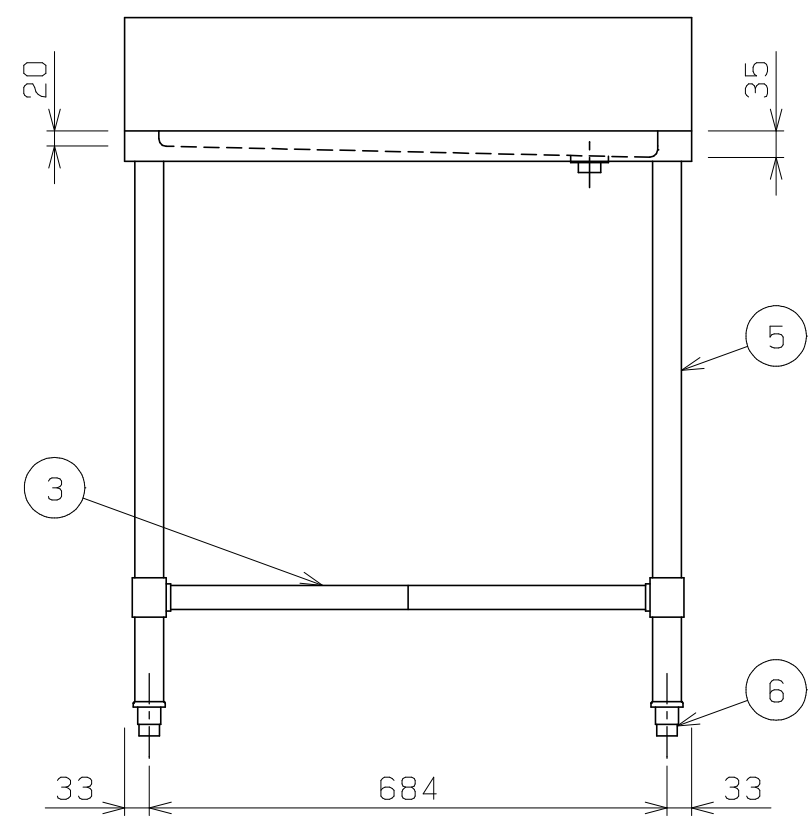

No.	品名 NAME	型式 MODEL	寸法 DIMENSION	台数 QUANTITY
	エクセレントシリーズ 水切台 (バックあり)	MSW-076X	750×600×800	

製品重量	17.5kg
付属品	25A排水ホース 0.8m(1)

部番	品名	材質	備考
1	トップ(水切り)	SUS430	t1.2 No.4仕上
2	排水金具網栓	C3604	クロムメッキ仕上 25A
3	スノコ板	SUS430	t1.0 No.4仕上 取外し方式(2分割)
4	補強パイプ	SUS304	t1.0 □32×16
5	脚	SUS304	t1.0 φ38
6	アジャスト	SUS304	

※ 改善の為、仕様及び外観を予告なしに変更することがあります。

業務用総合厨房機器メーカー  <b>株式会社マルゼン</b> MARUZEN CO., LTD.	変更事項 ALTERATION	尺度 SCALE A3: 1/10	日付 DATE	図番 DRAWING No. 09648	工事名称 TITLE	納品日 DATE OF DELIVERY
		検図 CHECK	設計 DESIGN	製図 DRAW	営業担当 CHARGE	図面名称 DRAWING CORD エクセレントシリーズ 水切台(バックあり)