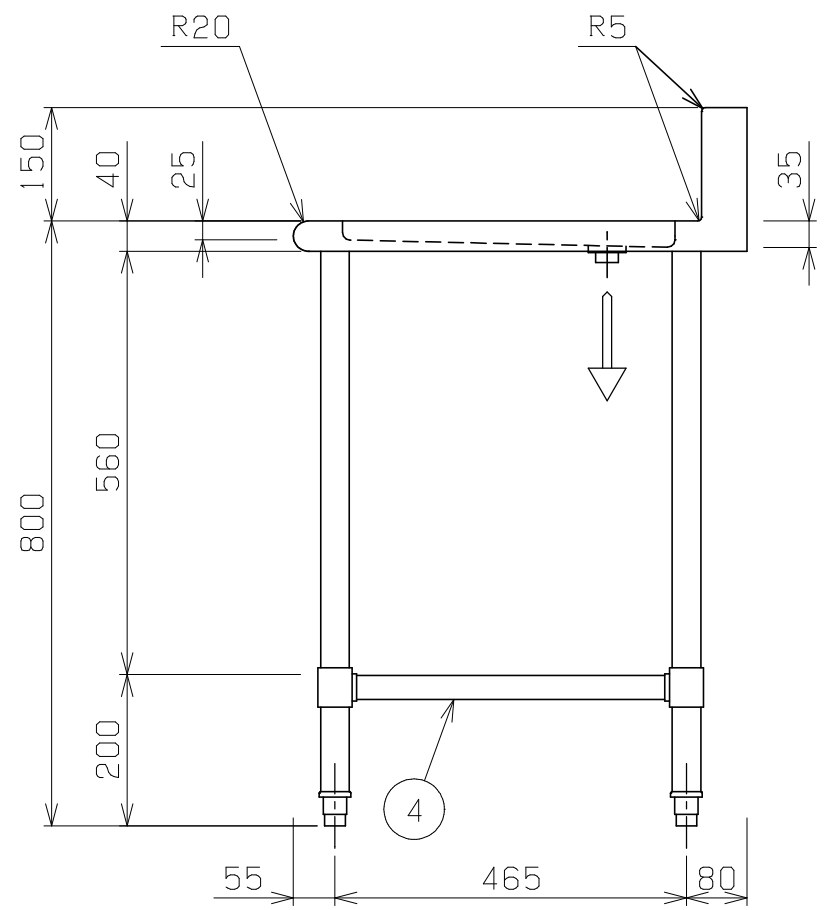

No.	品名 NAME	型式 MODEL	寸法 DIMENSION	台数 QUANTITY
	エクセレントシリーズ 水切台 (バックあり)	MSW-076X	750×600×800	

製品重量	17.5kg
付属品	25A排水ホース 0.8m(1)

部番	品名	材質	備考
1	トップ(水切り)	SUS430	t1.2 No.4仕上
2	排水金具網栓	C3604	クロムメッキ仕上 25A
3	スノコ板	SUS430	t1.0 No.4仕上 取外し方式(2分割)
4	補強パイプ	SUS304	t1.0 □32×16
5	脚	SUS304	t1.0 φ38
6	アジャスト	SUS304	

※ 改善の為、仕様及び外観を予告なしに変更することがあります。

業務用総合厨房機器メーカー  <b>株式会社マルゼン</b> MARUZEN CO., LTD.	変更事項 ALTERATION	尺度 SCALE A3: 1/10	日付 DATE	図番 DRAWING No. 09648	工事名称 TITLE	納品日 DATE OF DELIVERY
		検図 CHECK	設計 DESIGN	製図 DRAW	営業担当 CHARGE	図面名称 DRAWING CORD エクセレントシリーズ 水切台(バックあり)