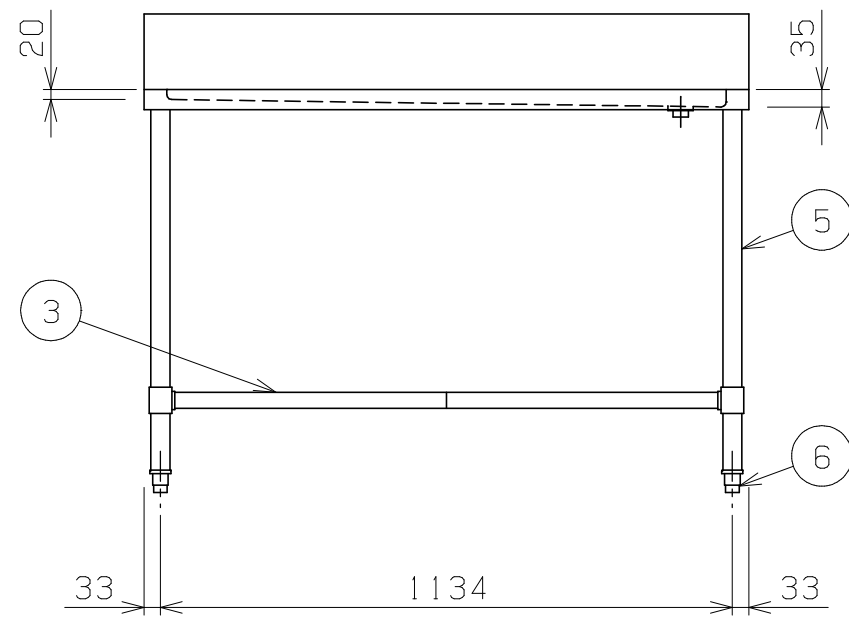

No.	品名 NAME	型式 MODEL	寸法 DIMENSION	台数 QUANTITY
	エクセレントシリーズ 水切台 (バックあり)	MSW-127X	1200×750×800	

製品重量	38.9kg
付属品	25A排水ホース 0.8m(1)

部番	品名	材質	備考
1	トップ(水切り)	SUS430	t1.2 No.4仕上
2	排水金具網栓	C3604	クロムメッキ仕上 25A
3	スノコ板	SUS430	t1.0 No.4仕上 取外し方式(2分割)
4	補強パイプ	SUS304	t1.0 □32×16
5	脚	SUS304	t1.0 φ38
6	アジャスト	SUS304	

検図 CHECK

設計 DESIGN

製図 DRAW

営業担当 CHARGE

図面名称 DRAWING CORD

No.

エクセレントシリーズ 水切台 (バックあり)