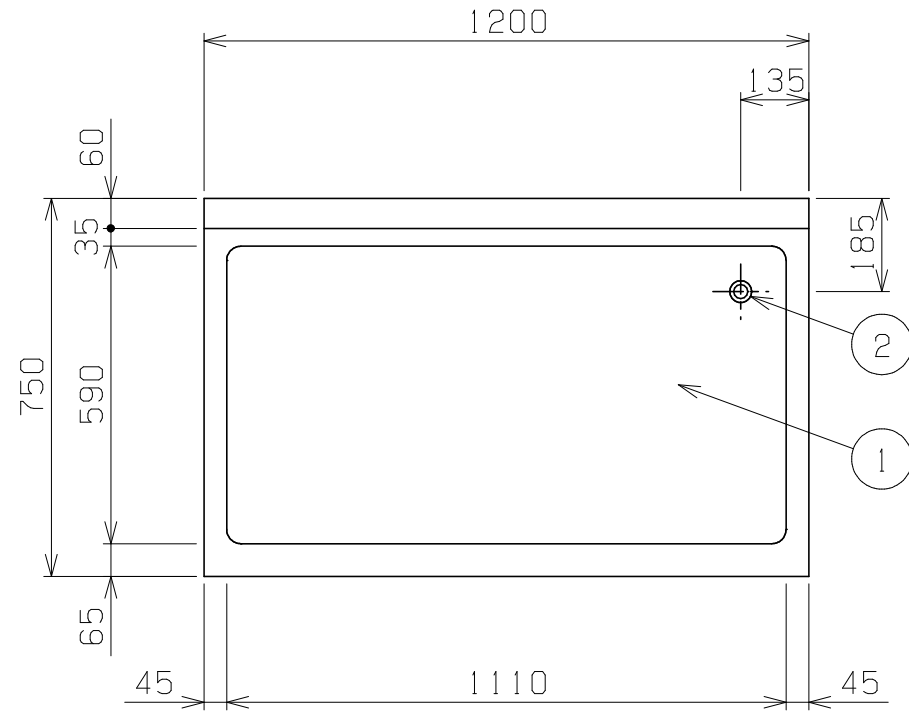

No.	品名 NAME	型式 MODEL	寸法 DIMENSION	台数 QUANTITY
	エクセレントシリーズ 水切台 (バックあり)	MSW-127X	1200×750×800	

製品重量	38.9kg
付属品	25A排水ホース 0.8m(1)

部番	品名	材質	備考
1	トップ(水切り)	SUS430	t1.2 No.4仕上
2	排水金具網栓	C3604	クロムメッキ仕上 25A
3	スノコ板	SUS430	t1.0 No.4仕上 取外し方式(2分割)
4	補強パイプ	SUS304	t1.0 □32×16
5	脚	SUS304	t1.0 φ38
6	アジャスト	SUS304	

※ 改善の為、仕様及び外観を予告なしに変更することがあります。

JFEA 業務用厨房設備機器基準適合品

変更事項 ALTERATION

尺度 SCALE  
A3: 1/15

日付 DATE

図番 DRAWING No.  
09653

工事名称 TITLE

納品日 DATE OF DELIVERY

検図 CHECK

設計 DESIGN

製図 DRAW

営業担当 CHARGE

図面名称 DRAWING CORD

No.

エクセレントシリーズ 水切台 (バックあり)