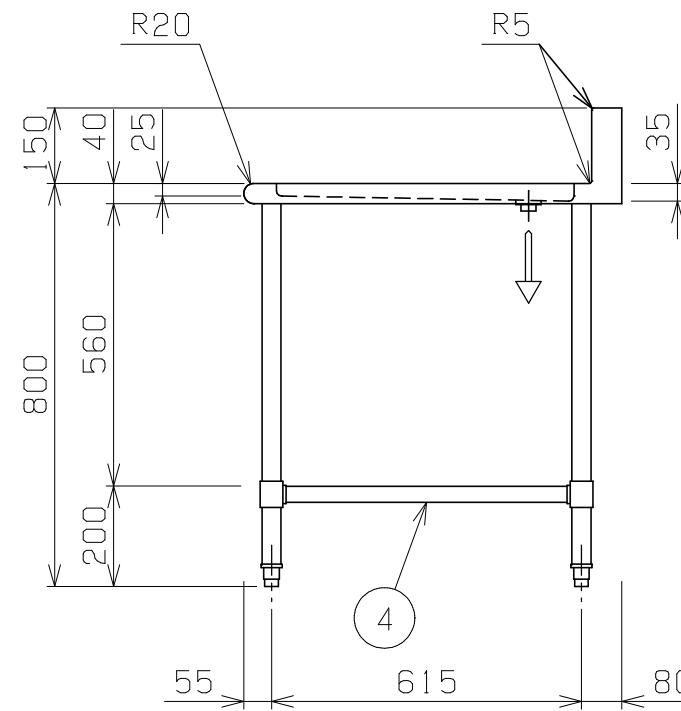

No.	品名 NAME	型式 MODEL	寸法 DIMENSION	台数 QUANTITY
	エクセレントシリーズ 水切台 (バックあり)	MSW-127X	1200×750×800	

製品重量	38.9kg
付属品	25A排水ホース 0.8m(1)

部番	品名	材質	備考
1	トップ(水切り)	SUS430	t1.2 No.4仕上
2	排水金具網栓	C3604	クロムメッキ仕上 25A
3	スノコ板	SUS430	t1.0 No.4仕上 取外し方式(2分割)
4	補強パイプ	SUS304	t1.0 □32×16
5	脚	SUS304	t1.0 φ38
6	アジャスト	SUS304	

検図 CHECK

設計 DESIGN

製図 DRAW

営業担当 CHARGE

図面名称 DRAWING CORD

No.

エクセレントシリーズ 水切台 (バックあり)