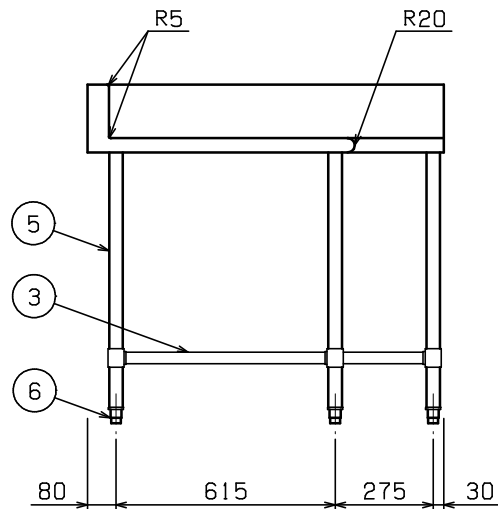

| No. | 品名 NAME | 型式 MODEL | 寸法 DIMENSION | 台数 QUANTITY |
|-----|-----------------------------------|----------|---------------|-------------|
| | エクセレントシリーズ コーナー台 スノコ板付 (バックあり) | MWC-75X | 1000×1000×800 | |

| | |
|------|--------|
| 種類 | D750用 |
| 製品重量 | 26.6kg |

| 部番 | 品名 | 材質 | 備考 |
|----|-------|--------|----------------------|
| 1 | トップ | SUS430 | t1.2 No.4仕上 |
| 2 | トップ補強 | SUS430 | t1.5 |
| 3 | スノコ板 | SUS430 | t1.0 No.4仕上 取外し方式 |
| 4 | 補強パイプ | SUS304 | t1.0 □32×16 |
| 5 | 脚 | SUS304 | t1.0 φ38 |
| 6 | アジャスト | SUS304 | 調整幅：-5~+30mm |