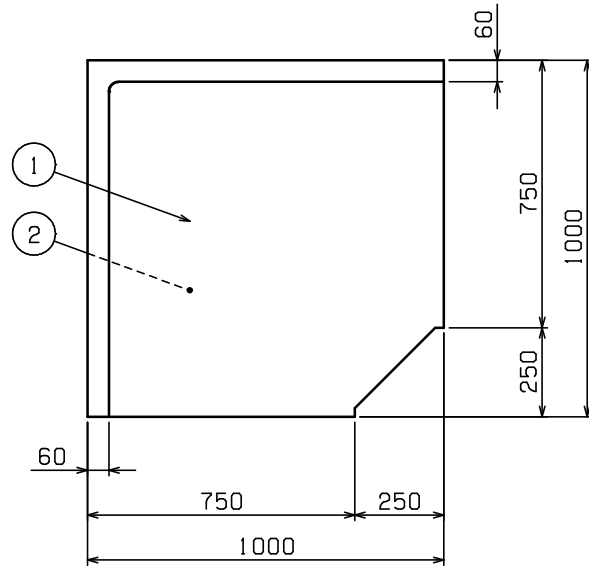

| No. | 品名 NAME | 型式 MODEL | 寸法 DIMENSION | 台数 QUANTITY |
|-----|-----------------------------------|----------|---------------|-------------|
| | エクセレントシリーズ コーナー台 スノコ板付 (バックあり) | MWC-75X | 1000×1000×800 | |

| | |
|------|--------|
| 種類 | D750用 |
| 製品重量 | 26.6kg |

| 部番 | 品名 | 材質 | 備考 |
|----|-------|--------|----------------------|
| 1 | トップ | SUS430 | t1.2 No.4仕上 |
| 2 | トップ補強 | SUS430 | t1.5 |
| 3 | スノコ板 | SUS430 | t1.0 No.4仕上 取外し方式 |
| 4 | 補強パイプ | SUS304 | t1.0 □32×16 |
| 5 | 脚 | SUS304 | t1.0 φ38 |
| 6 | アジャスト | SUS304 | 調整幅：-5~+30mm |