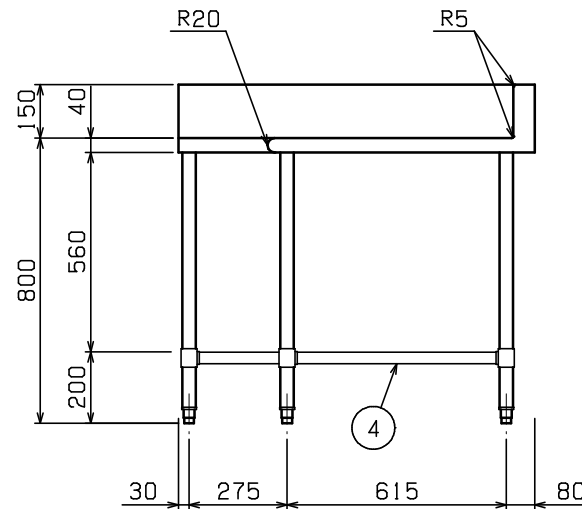

| No. | 品名 NAME | 型式 MODEL | 寸法 DIMENSION | 台数 QUANTITY |
|-----|-----------------------------------|----------|---------------|-------------|
| | エクセレントシリーズ コーナー台 スノコ板付 (バックあり) | MWC-75X | 1000×1000×800 | |

| | |
|------|--------|
| 種類 | D750用 |
| 製品重量 | 26.6kg |

| 部番 | 品名 | 材質 | 備考 |
|----|-------|--------|----------------------|
| 1 | トップ | SUS430 | t1.2 No.4仕上 |
| 2 | トップ補強 | SUS430 | t1.5 |
| 3 | スノコ板 | SUS430 | t1.0 No.4仕上 取外し方式 |
| 4 | 補強パイプ | SUS304 | t1.0 □32×16 |
| 5 | 脚 | SUS304 | t1.0 φ38 |
| 6 | アジャスト | SUS304 | 調整幅：-5~+30mm |