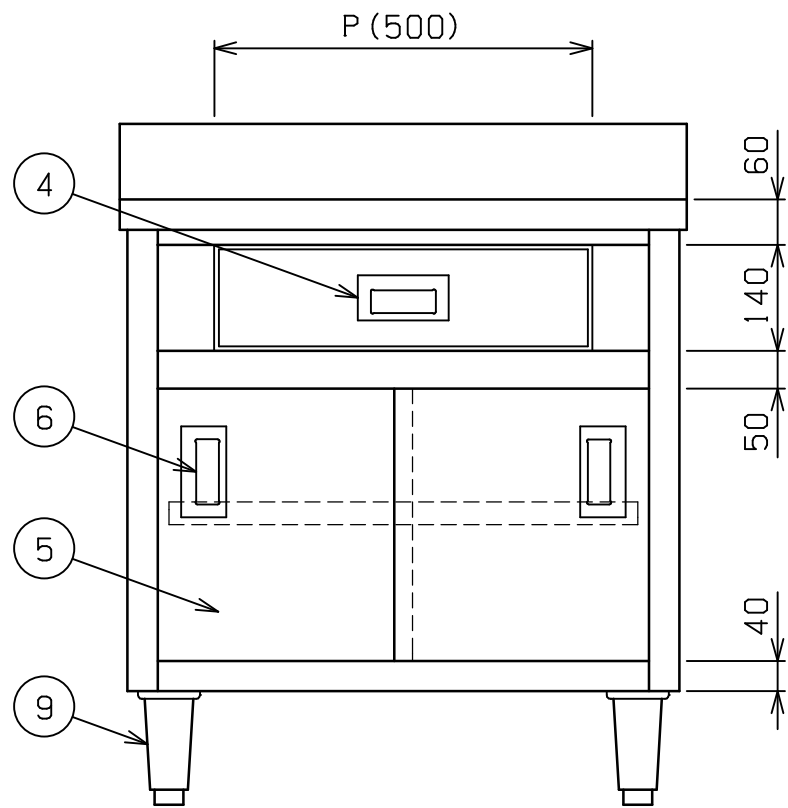

No.	品名 NAME	台数 QUANTITY	型式 MODEL ・ 寸法 MEASUR
	エクセレントシリーズ 調理台 引出し引戸付		MHDK - X

型式	W	D	H	BH	B	P	Q	引出し数
MHDK - 074X	750	450	800	100	50	500	375	1
MHDK - 094X	900	450	800	100	50	350	375	2
MHDK - 104X	1000	450	800	100	50	400	375	2
MHDK - 124X	1200	450	800	100	50	300	375	3

部番	品名	材質	備考
1	トップ	SUS430	t1.2 No.4仕上
2	トップ補強	ボンデ	t1.6
3	引出し本体	SUS430	t1.0
4	引出し取手	SUS304	
5	引違戸	SUS430	t0.8 No.4仕上
6	引戸取手	SUS304	
7	自在棚	SUS430	t1.0 No.4仕上
8	本体	SUS430	t1.0 No.4仕上
9	アジャスト	SUS304	

本図はMHDK - 074Xを示す