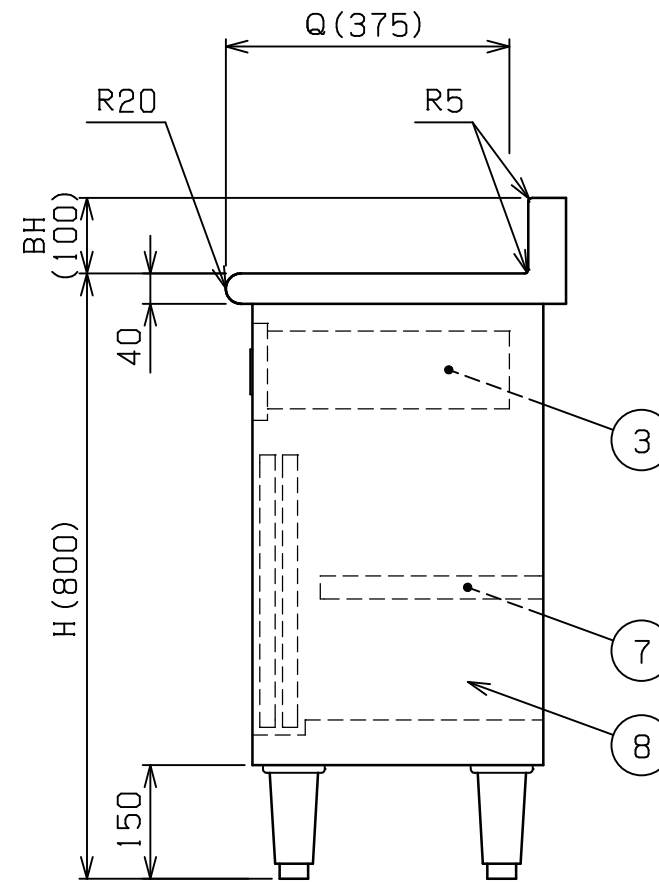

No.	品名 NAME	台数 QUANTITY	型式 MODEL ・ 寸法 MEASUR
	エクセレントシリーズ 調理台 引出し引戸付		MHDK - X

型式	W	D	H	BH	B	P	Q	引出し数
MHDK - 074X	750	450	800	100	50	500	375	1
MHDK - 094X	900	450	800	100	50	350	375	2
MHDK - 104X	1000	450	800	100	50	400	375	2
MHDK - 124X	1200	450	800	100	50	300	375	3

部番	品名	材質	備考
1	トップ	SUS430	t1.2 No.4仕上
2	トップ補強	ボンデ	t1.6
3	引出し本体	SUS430	t1.0
4	引出し取手	SUS304	
5	引違戸	SUS430	t0.8 No.4仕上
6	引戸取手	SUS304	
7	自在棚	SUS430	t1.0 No.4仕上
8	本体	SUS430	t1.0 No.4仕上
9	アジャスト	SUS304	

本図はMHDK - 074Xを示す

改善の為、仕様及び外観を予告なしに変更することがあります。

 <b>株式会社マルゼン</b> MARUZEN CO.,LTD.	変更事項 ALTERATION	縮尺 SCALE	日付 DATE	図番 DRAWING No.	工事名 TITLE	備考 REMARKS
		1/10	・	01853		
	検図 CHECK	設計 DESIGN	製図 DRAW	営業担当 CHARGE	図面名称 DRAWING CORD	承認印 APPROVED
					エクセレントシリーズ 調理台 引出し引戸付	