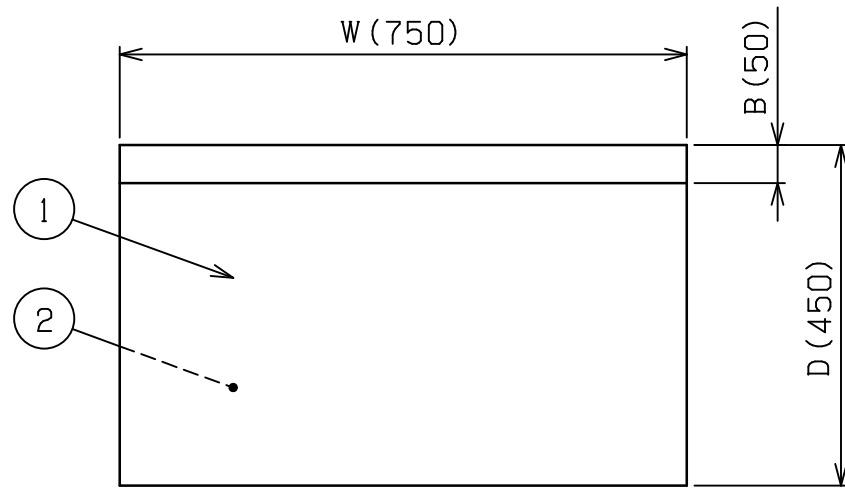

No.	品名 NAME	台数 QUANTITY	型式 MODEL ・ 寸法 MEASUR
	エクセレントシリーズ 調理台 引出し引戸付		MHDK - X

型式	W	D	H	BH	B	P	Q	引出し数
MHDK - 074X	750	450	800	100	50	500	375	1
MHDK - 094X	900	450	800	100	50	350	375	2
MHDK - 104X	1000	450	800	100	50	400	375	2
MHDK - 124X	1200	450	800	100	50	300	375	3

部番	品名	材質	備考
1	トップ	SUS430	t1.2 No.4仕上
2	トップ補強	ボンデ	t1.6
3	引出し本体	SUS430	t1.0
4	引出し取手	SUS304	
5	引違戸	SUS430	t0.8 No.4仕上
6	引戸取手	SUS304	
7	自在棚	SUS430	t1.0 No.4仕上
8	本体	SUS430	t1.0 No.4仕上
9	アジャスト	SUS304	

本図はMHDK - 074Xを示す