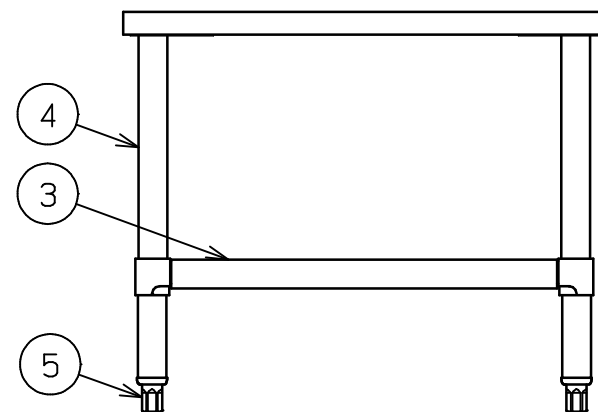

No.	品名 NAME	台数 QUANTITY	型式 MODEL	寸法 MEASUR
	ガス自動餃子焼器 架台		MAZ - T	

型式	寸法	W	D	H	製品重量	適用機種
MAZ - 35T		367	557	528	8kg	MAZ - 4(S)
MAZ - 45T		457	557	528	9kg	MAZ - 6(S)
MAZ - 65T		637	557	528	14kg	MAZ - 44(S) MAZ - 10(S)
MAZ - 75T		727	557	528	15kg	MAZ - 46(S)
MAZ - 105T		1019	557	528	21kg	MAZ - 44(S) + 4(S)

MAZ - 105Tは、MAZ - 44(S)とMAZ - 4(S)の2台を組み合わせて載せられるタイプです。

部番	品名	材質	備考
1	トップ	SUS430	No.4仕上
2	トップ補強	SUS430	
3	平棚	SUS430	No.4仕上
4	脚	SUS304	38
5	アジャスト	SUS304	

本図はMAZ-65Tを示す

改善の為、仕様及び外観を予告なしに変更することがあります。

 株式会社マルゼン MARUZEN CO.,LTD.	変更事項 ALTERATION	縮尺 SCALE	日付 DATE	図番 DRAWING No.	工事名 TITLE	備考 REMARKS
		1/10	. .	01963		
	検図 CHECK	設計 DESIGN	製図 DRAW	営業担当 CHARGE	図面名称 DRAWING CORD	承認印 APPROVED
					ガス自動餃子焼器 架台	