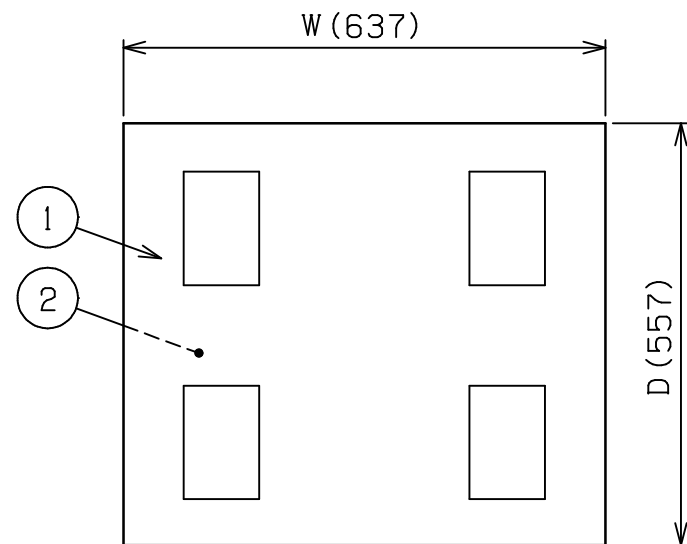

No.	品名 NAME	台数 QUANTITY	型式 MODEL	寸法 MEASUR
	ガス自動餃子焼器 架台		MAZ - T	

型式	寸法	W	D	H	製品重量	適用機種
MAZ - 35T		367	557	528	8kg	MAZ - 4(S)
MAZ - 45T		457	557	528	9kg	MAZ - 6(S)
MAZ - 65T		637	557	528	14kg	MAZ - 44(S) MAZ - 10(S)
MAZ - 75T		727	557	528	15kg	MAZ - 46(S)
MAZ - 105T		1019	557	528	21kg	MAZ - 44(S) + 4(S)

MAZ - 105Tは、MAZ - 44(S)とMAZ - 4(S)の2台を組み合わせて載せられるタイプです。

部番	品名	材質	備考
1	トップ	SUS430	No.4仕上
2	トップ補強	SUS430	
3	平棚	SUS430	No.4仕上
4	脚	SUS304	38
5	アジャスト	SUS304	

本図はMAZ-65Tを示す

改善の為、仕様及び外観を予告なしに変更することがあります。

 株式会社マルゼン MARUZEN CO.,LTD.	変更事項 ALTERATION	縮尺 SCALE	日付 DATE	図番 DRAWING No.	工事名 TITLE	備考 REMARKS
		1/10	. .	01963		
	検図 CHECK	設計 DESIGN	製図 DRAW	営業担当 CHARGE	図面名称 DRAWING CORD	承認印 APPROVED
					ガス自動餃子焼器 架台	