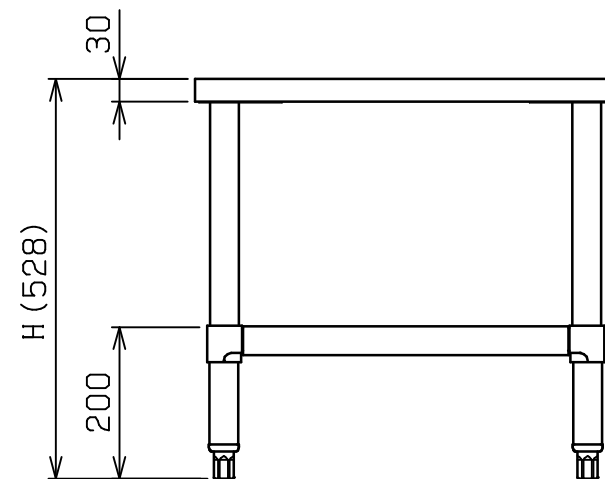

No.	品名 NAME	台数 QUANTITY	型式 MODEL	寸法 MEASUR
	ガス自動餃子焼器 架台		MAZ - T	

型式	寸法	W	D	H	製品重量	適用機種
MAZ - 35T		367	557	528	8kg	MAZ - 4(S)
MAZ - 45T		457	557	528	9kg	MAZ - 6(S)
MAZ - 65T		637	557	528	14kg	MAZ - 44(S) MAZ - 10(S)
MAZ - 75T		727	557	528	15kg	MAZ - 46(S)
MAZ - 105T		1019	557	528	21kg	MAZ - 44(S) + 4(S)

MAZ - 105Tは、MAZ - 44(S)とMAZ - 4(S)の2台を組み合わせて載せられるタイプです。

部番	品名	材質	備考
1	トップ	SUS430	No.4仕上
2	トップ補強	SUS430	
3	平棚	SUS430	No.4仕上
4	脚	SUS304	38
5	アジャスト	SUS304	

本図はMAZ-65Tを示す

改善の為、仕様及び外観を予告なしに変更することがあります。

 株式会社マルゼン MARUZEN CO.,LTD.	変更事項 ALTERATION	縮尺 SCALE	日付 DATE	図番 DRAWING No.	工事名 TITLE	備考 REMARKS
		1/10	. .	01963		
	検図 CHECK	設計 DESIGN	製図 DRAW	営業担当 CHARGE	図面名称 DRAWING CORD	承認印 APPROVED
					ガス自動餃子焼器 架台	