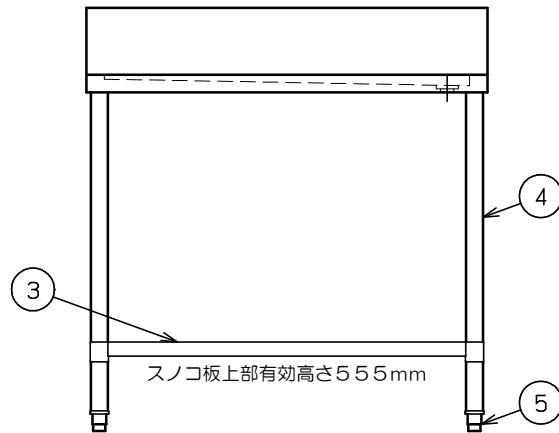

No.	品名 NAME	台数 QUANTITY	型式 MODEL	寸法 DIMENSION
	ブリームシリーズ 水切台		BSW	

型式	W	D	H	BH	B	P	S
BSW-066	600	600	800	150	60	520	460
BSW-096	900	600	800	150	60	820	460
BSW-126	1200	600	800	150	60	1120	460
BSW-067	600	750	800	150	60	520	610
BSW-077	750	750	800	150	60	670	610
BSW-097	900	750	800	150	60	820	610

※ 排水ホース付 (25A O. 8m × 1)

部番	品名	材質	備考
1	トップ (水切り)	SUS430	t 1.0 No.4仕上
2	排水金具網栓	C3604	クロムメッキ仕上 25A
3	スノコ板	SUS430	t 1.0 No.4仕上
4	脚	SUS304	t 1.0 φ38
5	アジャスト	SUS304	

※本図はBSW-096を示す

※ 改善の為、仕様及び外観を予告なしに変更することがあります。