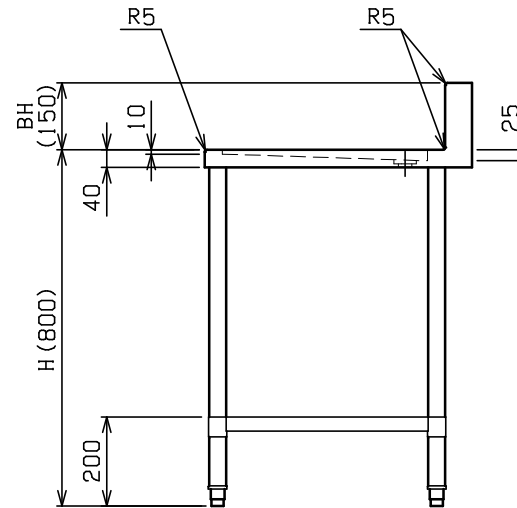

No.	品名 NAME	台数 QUANTITY	型式 MODEL	寸法 DIMENSION
	ブリームシリーズ 水切台		BSW	

型式	W	D	H	BH	B	P	S
BSW-066	600	600	800	150	60	520	460
BSW-096	900	600	800	150	60	820	460
BSW-126	1200	600	800	150	60	1120	460
BSW-067	600	750	800	150	60	520	610
BSW-077	750	750	800	150	60	670	610
BSW-097	900	750	800	150	60	820	610

※ 排水ホース付 (25A O. 8m × 1)

部番	品名	材質	備考
1	トップ (水切り)	SUS430	t 1.0 No.4仕上
2	排水金具網栓	C3604	クロムメッキ仕上 25A
3	スノコ板	SUS430	t 1.0 No.4仕上
4	脚	SUS304	t 1.0 φ38
5	アジャスト	SUS304	

※本図はBSW-096を示す

※ 改善の為、仕様及び外観を予告なしに変更することがあります。