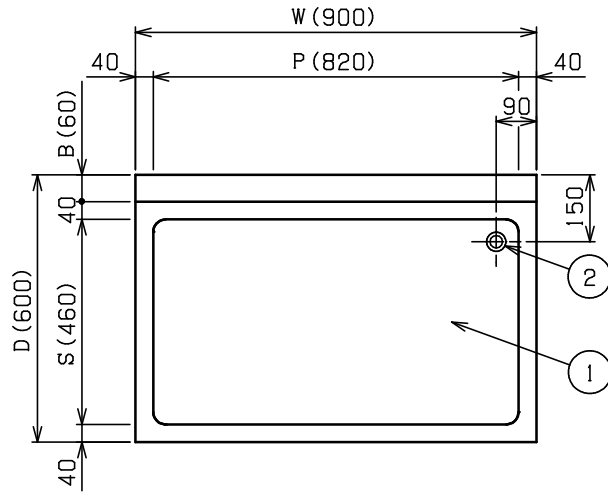

No.	品名 NAME	台数 QUANTITY	型式 MODEL	寸法 DIMENSION
	ブリームシリーズ 水切台		BSW	

型式	W	D	H	BH	B	P	S
BSW-066	600	600	800	150	60	520	460
BSW-096	900	600	800	150	60	820	460
BSW-126	1200	600	800	150	60	1120	460
BSW-067	600	750	800	150	60	520	610
BSW-077	750	750	800	150	60	670	610
BSW-097	900	750	800	150	60	820	610

※ 排水ホース付 (25A O. 8m × 1)

部番	品名	材質	備考
1	トップ (水切り)	SUS430	t 1.0 No.4仕上
2	排水金具網栓	C3604	クロムメッキ仕上 25A
3	スノコ板	SUS430	t 1.0 No.4仕上
4	脚	SUS304	t 1.0 φ38
5	アジャスト	SUS304	

※本図はBSW-096を示す

※ 改善の為、仕様及び外観を予告なしに変更することがあります。