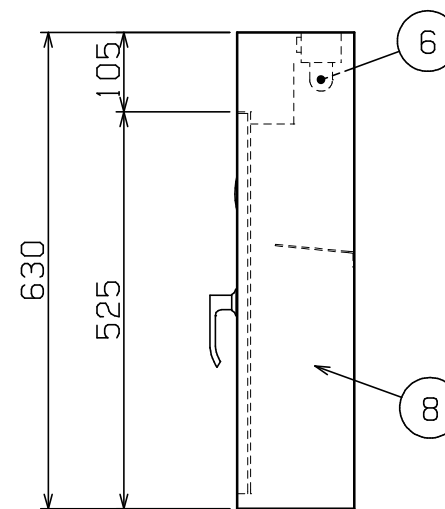

No.	品名 NAME	台数 QUANTITY	型式 MODEL	寸法 DIMENSION
	包丁まな板殺菌庫		MCJ-A051KB	

種類	壁掛タイプ 一段式 (乾燥機能なし・タイマーなし)		
外形寸法	間口	奥行	高さ
	500	155	630
定格電源	単相 100V 50/60Hz		
消費電力	14W		
殺菌灯	10W ×1		
製品重量	10kg		
収納物	包丁	10本 (刃長330 柄長165)	

部番	品名	材質	備考
1	電源スイッチ		
2	扉	SUS430	
3	扉取手	ZDC	クロムメッキ仕上
4	のぞき窓		t 2.5 (UVカットガラス)
5	包丁金具	SUS430	
6	殺菌灯		
7	電源コード		2m 接地アダプター付
8	本体	SUS430	

※ 設置上の注意 熱機器の設置については安全の為、消防法の設置基準に従って設置してください。
 ※ 改善の為、仕様及び外観を予告なしに変更することがあります。