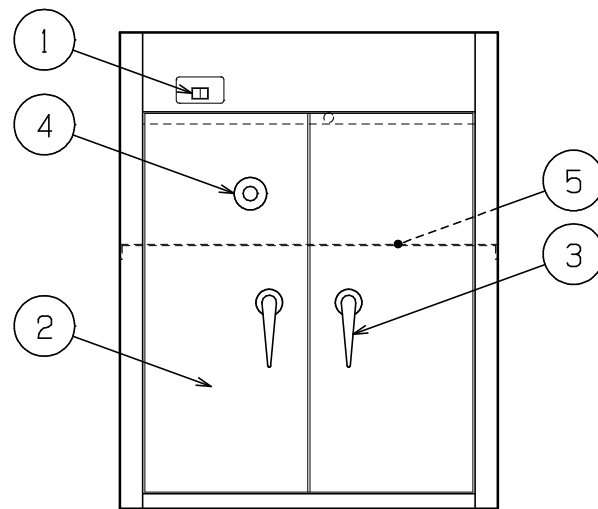

No.	品名 NAME	台数 QUANTITY	型式 MODEL	寸法 DIMENSION
	包丁まな板殺菌庫		MCJ-A051KB	

種類	壁掛タイプ 一段式 (乾燥機能なし・タイマーなし)		
外形寸法	間口	奥行	高さ
	500	155	630
定格電源	単相 100V 50/60Hz		
消費電力	14W		
殺菌灯	10W ×1		
製品重量	10kg		
収納物	包丁	10本 (刃長330 柄長165)	

部番	品名	材質	備考
1	電源スイッチ		
2	扉	SUS430	
3	扉取手	ZDC	クロムメッキ仕上
4	のぞき窓		t 2.5 (UVカットガラス)
5	包丁金具	SUS430	
6	殺菌灯		
7	電源コード		2m 接地アダプター付
8	本体	SUS430	

※ 設置上の注意 熱機器の設置については安全の為、消防法の設置基準に従って設置してください。
 ※ 改善の為、仕様及び外観を予告なしに変更することがあります。