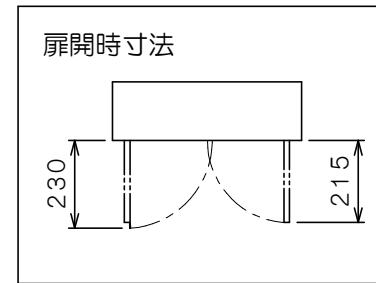

No.	品名 NAME	台数 QUANTITY	型式 MODEL	寸法 DIMENSION
	包丁まな板殺菌庫		MCJ-A051KB	

種類	壁掛タイプ 一段式 (乾燥機能なし・タイマーなし)		
外形寸法	間口	奥行	高さ
	500	155	630
定格電源	単相 100V 50/60Hz		
消費電力	14W		
殺菌灯	10W ×1		
製品重量	10kg		
収納物	包丁	10本 (刃長330 柄長165)	

部番	品名	材質	備考
1	電源スイッチ		
2	扉	SUS430	
3	扉取手	ZDC	クロムメッキ仕上
4	のぞき窓		t 2.5 (UVカットガラス)
5	包丁金具	SUS430	
6	殺菌灯		
7	電源コード		2m 接地アダプター付
8	本体	SUS430	

※ 設置上の注意 熱機器の設置については安全の為、消防法の設置基準に従って設置してください。
 ※ 改善の為、仕様及び外観を予告なしに変更することがあります。