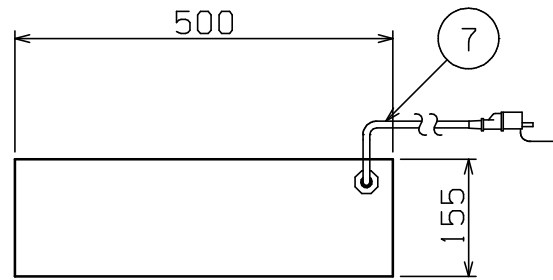

No.	品名 NAME	台数 QUANTITY	型式 MODEL	寸法 DIMENSION
	包丁まな板殺菌庫		MCJ-A051KB	

種類	壁掛タイプ 一段式 (乾燥機能なし・タイマーなし)		
外形寸法	間口	奥行	高さ
	500	155	630
定格電源	単相 100V 50/60Hz		
消費電力	14W		
殺菌灯	10W ×1		
製品重量	10kg		
収納物	包丁	10本 (刃長330 柄長165)	