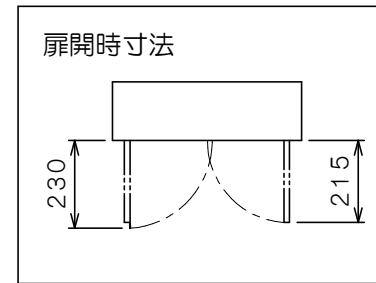

No.	品名 NAME	台数 QUANTITY	型式 MODEL	寸法 DIMENSION
	包丁まな板殺菌庫		MCJ-B051KB	

種類	壁掛タイプ 一段式 (乾燥機能なし・タイマーなし)		
外形寸法	間口	奥行	高さ
	500	155	680
定格電源	単相 100V 50/60Hz		
消費電力	14W		
殺菌灯	10W ×1		
製品重量	11kg		
収納物	包丁	10本 (刃長380 柄長165)	

部番	品名	材質	備考
1	電源スイッチ		
2	扉	SUS430	
3	扉取手	ZDC	クロムメッキ仕上
4	のぞき窓		t 2.5 (UVカットガラス)
5	包丁金具	SUS430	
6	殺菌灯		
7	電源コード		2m 接地アダプター付
8	本体	SUS430	

※ 設置上の注意 熱機器の設置については安全の為、消防法の設置基準に従って設置してください。
 ※ 改善の為、仕様及び外観を予告なしに変更することがあります。