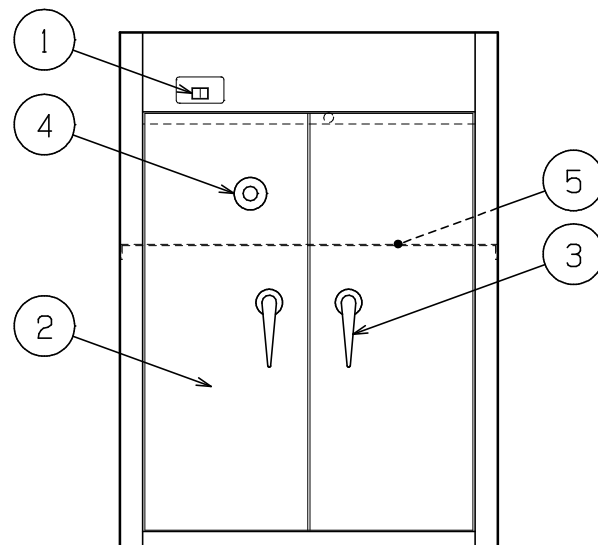

No.	品名 NAME	台数 QUANTITY	型式 MODEL	寸法 DIMENSION
	包丁まな板殺菌庫		MCJ-B051KB	

種類	壁掛タイプ 一段式 (乾燥機能なし・タイマーなし)		
外形寸法	間口	奥行	高さ
	500	155	680
定格電源	単相 100V 50/60Hz		
消費電力	14W		
殺菌灯	10W ×1		
製品重量	11kg		
収納物	包丁	10本 (刃長380 柄長165)	

部番	品名	材質	備考
1	電源スイッチ		
2	扉	SUS430	
3	扉取手	ZDC	クロムメッキ仕上
4	のぞき窓		t 2.5 (UVカットガラス)
5	包丁金具	SUS430	
6	殺菌灯		
7	電源コード		2m 接地アダプター付
8	本体	SUS430	

※ 設置上の注意 熱機器の設置については安全の為、消防法の設置基準に従って設置してください。
 ※ 改善の為、仕様及び外観を予告なしに変更することがあります。