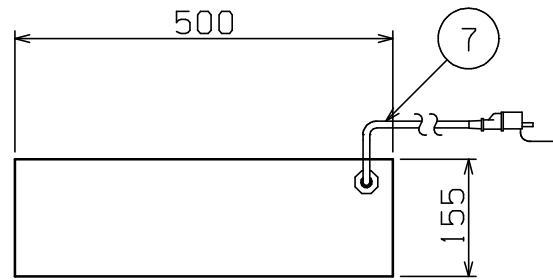

No.	品名 NAME	台数 QUANTITY	型式 MODEL	寸法 DIMENSION
	包丁まな板殺菌庫		MCJ-B051KB	

種類	壁掛タイプ 一段式 (乾燥機能なし・タイマーなし)		
外形寸法	間口	奥行	高さ
	500	155	680
定格電源	単相 100V 50/60Hz		
消費電力	14W		
殺菌灯	10W ×1		
製品重量	11kg		
収納物	包丁	10本 (刃長380 柄長165)	