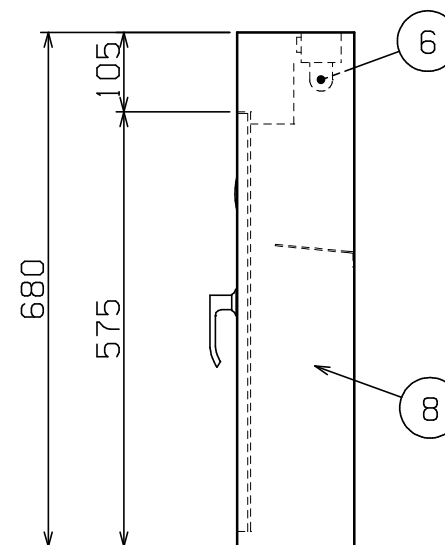

No.	品名 NAME	台数 QUANTITY	型式 MODEL	寸法 DIMENSION
	包丁まな板殺菌庫		MCJ-B051KB	

種類	壁掛タイプ 一段式 (乾燥機能なし・タイマーなし)		
外形寸法	間口	奥行	高さ
	500	155	680
定格電源	単相 100V 50/60Hz		
消費電力	14W		
殺菌灯	10W ×1		
製品重量	11kg		
収納物	包丁	10本 (刃長380 柄長165)	

部番	品名	材質	備考
1	電源スイッチ		
2	扉	SUS430	
3	扉取手	ZDC	クロムメッキ仕上
4	のぞき窓		t 2.5 (UVカットガラス)
5	包丁金具	SUS430	
6	殺菌灯		
7	電源コード		2m 接地アダプター付
8	本体	SUS430	

※ 設置上の注意 熱機器の設置については安全の為、消防法の設置基準に従って設置してください。
 ※ 改善の為、仕様及び外観を予告なしに変更することがあります。