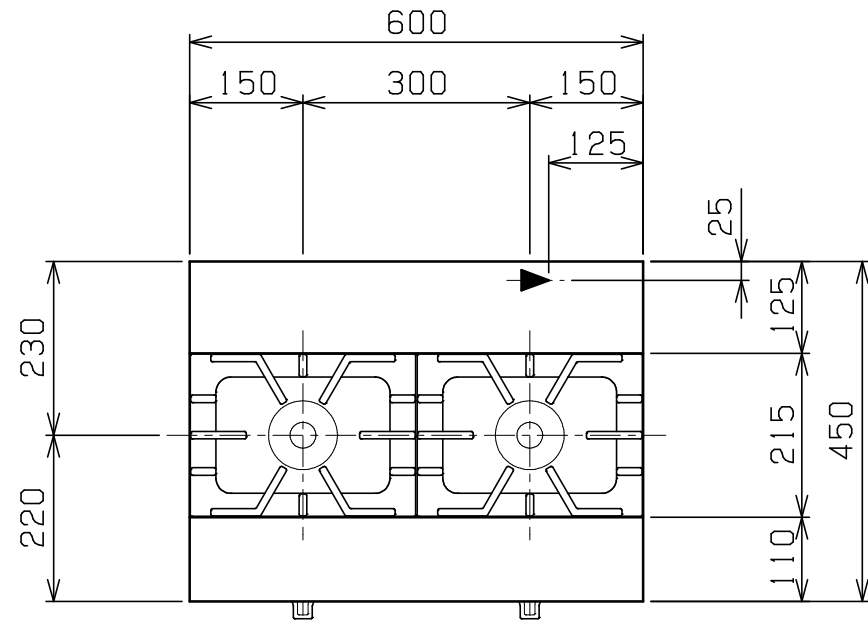

No.	品名 NAME	台数 QUANTITY	型式 MODEL	寸法 DIMENSION
	NEWパワーックガステーブルコンロ		RGC-064C	

※対応ガス種：13A・LPガス

外形寸法	間口	奥行	高さ
	600	450	200
ガス消費量	都市ガス	10.5kW (9,000kcal/h)	
	LPガス	9.30kW (0.67kg/h)	
ガス接続口	都市ガス	13m (ゴム管口)	
	LPガス	9.5mm (ゴム管口)	
バーナー種類	鋳鉄製 ユニバーサルバーナー (φ95) × 2		
製品重量	26kg		

部番	品名	材質	備考
1	ゴトク	FC	黒塗装
2	ガスコック	C3771	圧電式自動点火
3	シル受	SUS430	
4	ガス接続口		
5	アジャスト	NR	
6	本体側板	SUS430	No. 4仕上

※ 設置上の注意 熱機器の設置については安全の為、消防法の設置基準に従って設置してください。  
 ※ 改善の為、仕様及び外観を予告なしに変更することがあります。

変更事項 ALTERATION

尺度 SCALE  
1/10

日付 DATE  
.

図番 DRAWING No.  
06193

工事名 TITLE

納品日 DATE OF DELIVERY

検図 CHECK

設計 DESIGN

製図 DRAW