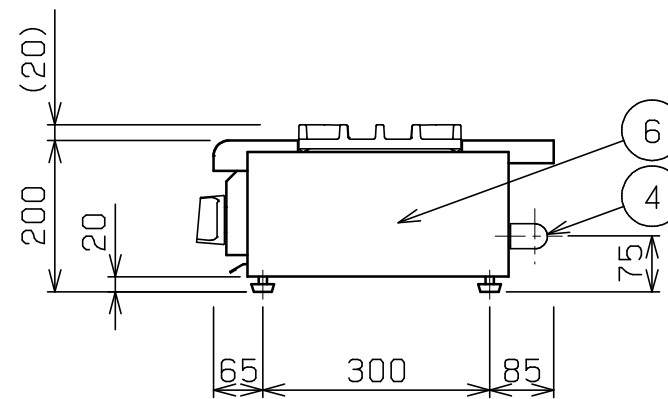

No.	品名 NAME	台数 QUANTITY	型式 MODEL	寸法 DIMENSION
	NEWパワーックガステーブルコンロ		RGC-064C	

※対応ガス種：13A・LPガス

外形寸法	間口	奥行	高さ
	600	450	200
ガス消費量	都市ガス	10.5kW (9,000kcal/h)	
	LPガス	9.30kW (0.67kg/h)	
ガス接続口	都市ガス	13m (ゴム管口)	
	LPガス	9.5mm (ゴム管口)	
バーナー種類	鋳鉄製 ユニバーサルバーナー (φ95) × 2		
製品重量	26kg		

部番	品名	材質	備考
1	ゴトク	FC	黒塗装
2	ガスコック	C3771	圧電式自動点火
3	シル受	SUS430	
4	ガス接続口		
5	アジャスト	NR	
6	本体側板	SUS430	No. 4仕上

※ 設置上の注意 熱機器の設置については安全の為、消防法の設置基準に従って設置してください。  
 ※ 改善の為、仕様及び外観を予告なしに変更することがあります。

変更事項 ALTERATION

尺度 SCALE  
1/10

日付 DATE  
.

図番 DRAWING No.  
06193

工事名 TITLE

納品日 DATE OF DELIVERY

検図 CHECK

設計 DESIGN

製図 DRAW