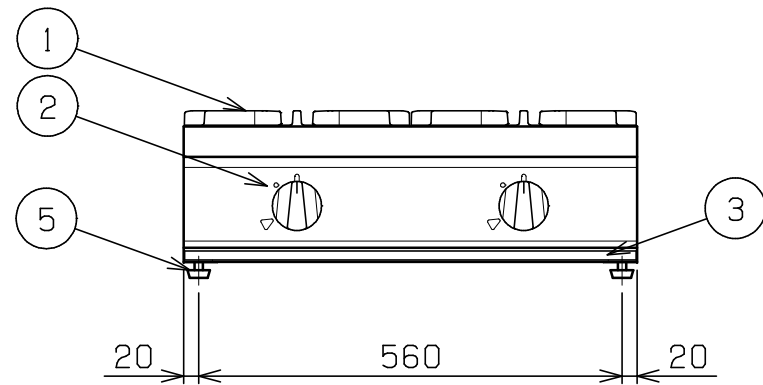

No.	品名 NAME	台数 QUANTITY	型式 MODEL	寸法 DIMENSION
	NEWパワーックガステーブルコンロ		RGC-064C	

※対応ガス種：13A・LPガス

外形寸法	間口	奥行	高さ
	600	450	200
ガス消費量	都市ガス	10.5kW (9,000kcal/h)	
	LPガス	9.30kW (0.67kg/h)	
ガス接続口	都市ガス	13m (ゴム管口)	
	LPガス	9.5mm (ゴム管口)	
バーナー種類	鋳鉄製 ユニバーサルバーナー (φ95) × 2		
製品重量	26kg		

部番	品名	材質	備考
1	ゴトク	FC	黒塗装
2	ガスコック	C3771	圧電式自動点火
3	シル受	SUS430	
4	ガス接続口		
5	アジャスト	NR	
6	本体側板	SUS430	No. 4仕上

※ 設置上の注意 熱機器の設置については安全の為、消防法の設置基準に従って設置してください。  
 ※ 改善の為、仕様及び外観を予告なしに変更することがあります。

変更事項 ALTERATION

尺度 SCALE  
1/10

日付 DATE  
.

図番 DRAWING No.  
06193

工事名 TITLE

納品日 DATE OF DELIVERY

検図 CHECK

設計 DESIGN

製図 DRAW