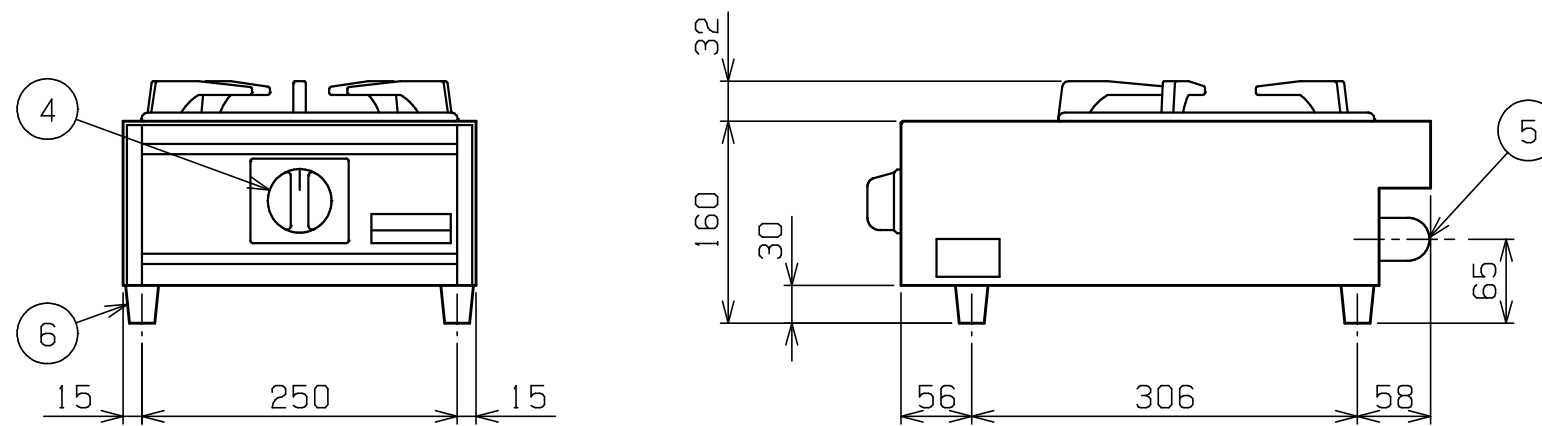

No.	品名 NAME	台数 QUANTITY	型式 MODEL ・ 寸法 MEASUR
	ガステ - ブルコンロ 親子		M - 201C

対応ガス種：13A・LPガス

外形寸法		間口 280	奥行 420	高さ 160
ガス消費量	都市ガス	5.23kW(4,500kcal/h)		
	LPガス	5.23kW(0.38kg/h)		
ガス接続口	都市ガス	13mm(ゴム管口)		
	LPガス	9.5mm(ゴム管口)		
パナ種類		本体：鋳鉄製 リングパナ - (小) × 1 ヘッド：真鍮鍛造品		
製品重量		7kg		

部番	品名	材質	備考
1	トップ(本体)	SUS430	t1.0 No.4仕上
2	ゴトク(小)	FC	黒塗装 250
3	シル受	SUS430	t0.5
4	ガスコック	C3771	圧電式自動点火
5	ガス接続口		
6	ゴム脚	NBR	

設置上の注意 熱機器の設置については安全の為、消防法の設置基準に従って設置してください。
改善の為、仕様及び外観を予告なしに変更することがあります。

業務用総合厨房機器メ-カ-