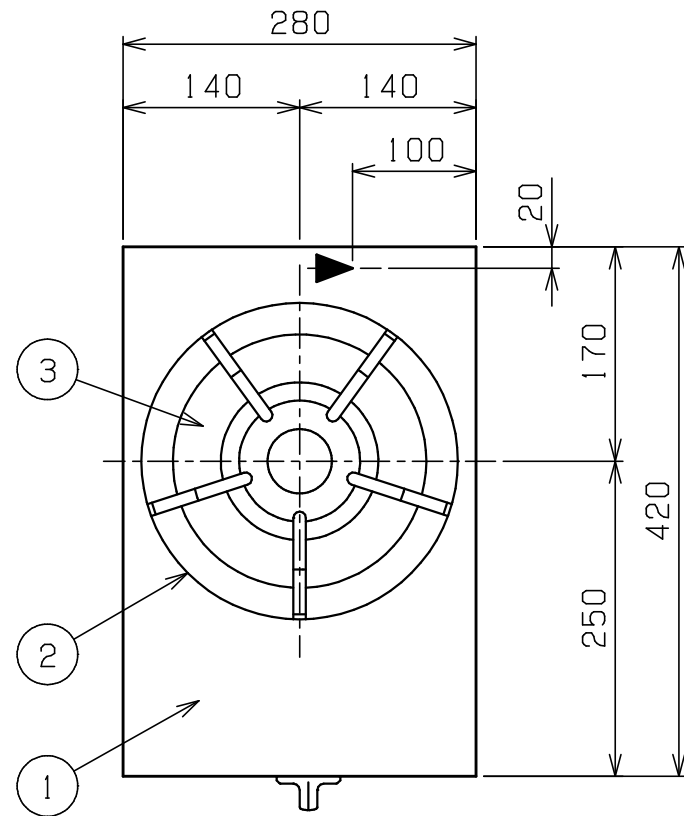

No.	品名 NAME	台数 QUANTITY	型式 MODEL ・ 寸法 MEASUR
	ガステ - ブルコンロ 親子		M - 201C

対応ガス種：13A・LPガス

外形寸法		間口 280	奥行 420	高さ 160
ガス消費量	都市ガス	5.23kW(4,500kcal/h)		
	LPガス	5.23kW(0.38kg/h)		
ガス接続口	都市ガス	13mm(ゴム管口)		
	LPガス	9.5mm(ゴム管口)		
パナ種類		本体：鋳鉄製 リングパナ - (小) × 1 ヘッド：真鍮鍛造品		
製品重量		7kg		

部番	品名	材質	備考
1	トップ(本体)	SUS430	t1.0 No.4仕上
2	ゴトク(小)	FC	黒塗装 250
3	シル受	SUS430	t0.5
4	ガスコック	C3771	圧電式自動点火
5	ガス接続口		
6	ゴム脚	NBR	

設置上の注意 熱機器の設置については安全の為、消防法の設置基準に従って設置してください。
改善の為、仕様及び外観を予告なしに変更することがあります。

業務用総合厨房機器メ-カ-

株式会社マルゼン
 MARUZEN CO.,LTD.

変更事項 ALTERATION	縮尺 SCALE 1/6	日付 DATE ・	図番 DRAWING No. 01764	工事名 TITLE	備考 REMARKS
検図 CHECK	設計 DESIGN	製図 DRAW	営業担当 CHARGE	図面名称 DRAWING CORD ガステ - ブルコンロ 親子	承認印 APPROVED